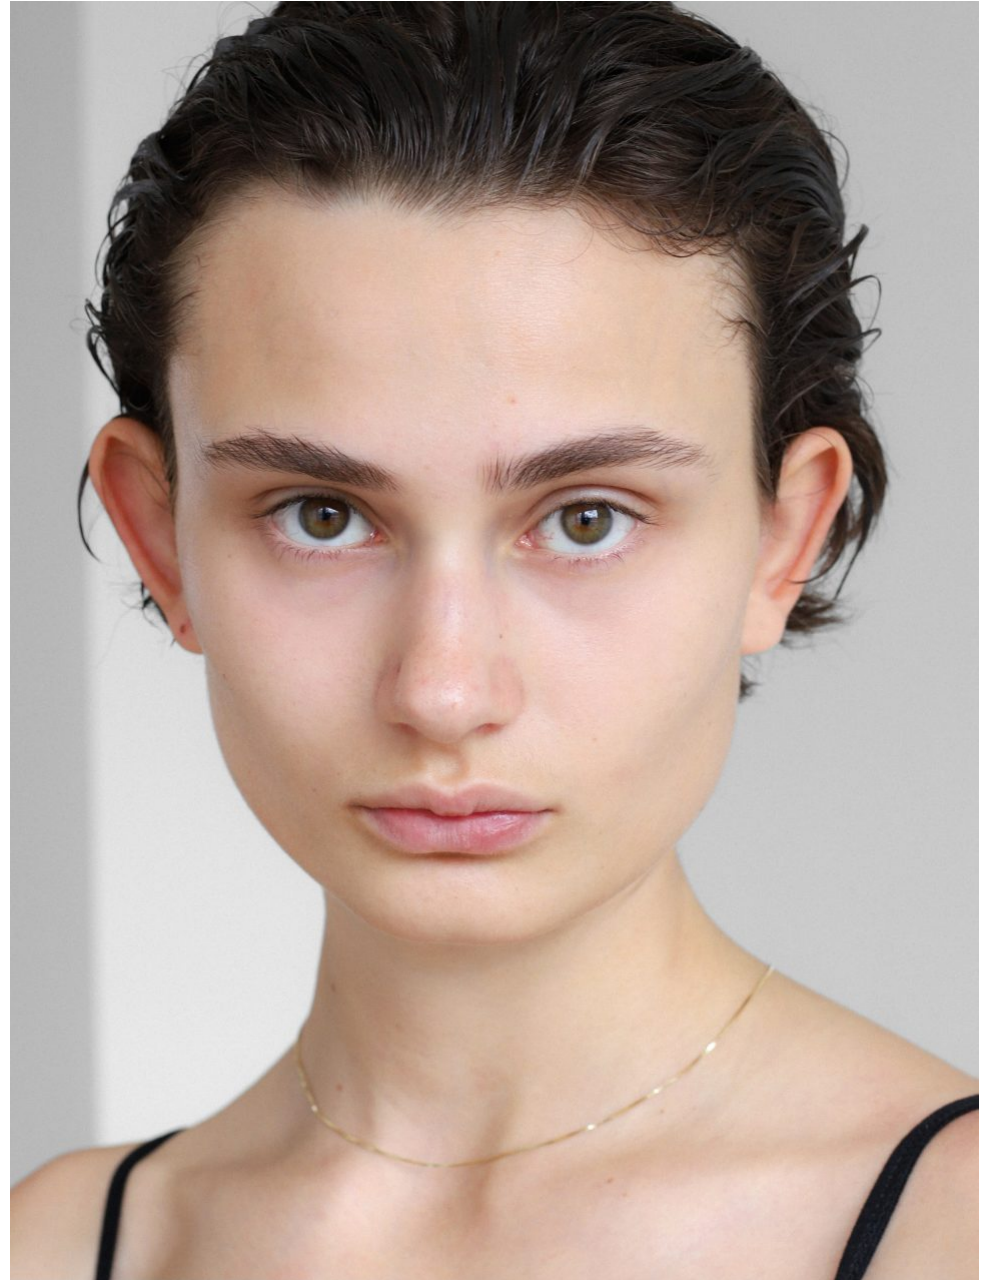

# Tess Korthuis

UK

**Height** 5'10 **Bust** 34 **Waist** 26 **Hips** 32  
**Shoes** 7 **Hair** Brown **Eyes** Brown

EU

**Height** 1.78 **Bust** 87 **Waist** 66 **Hips** 83  
**Shoes** 40 **Hair** Brown **Eyes** Brown

# THE HIVE

---