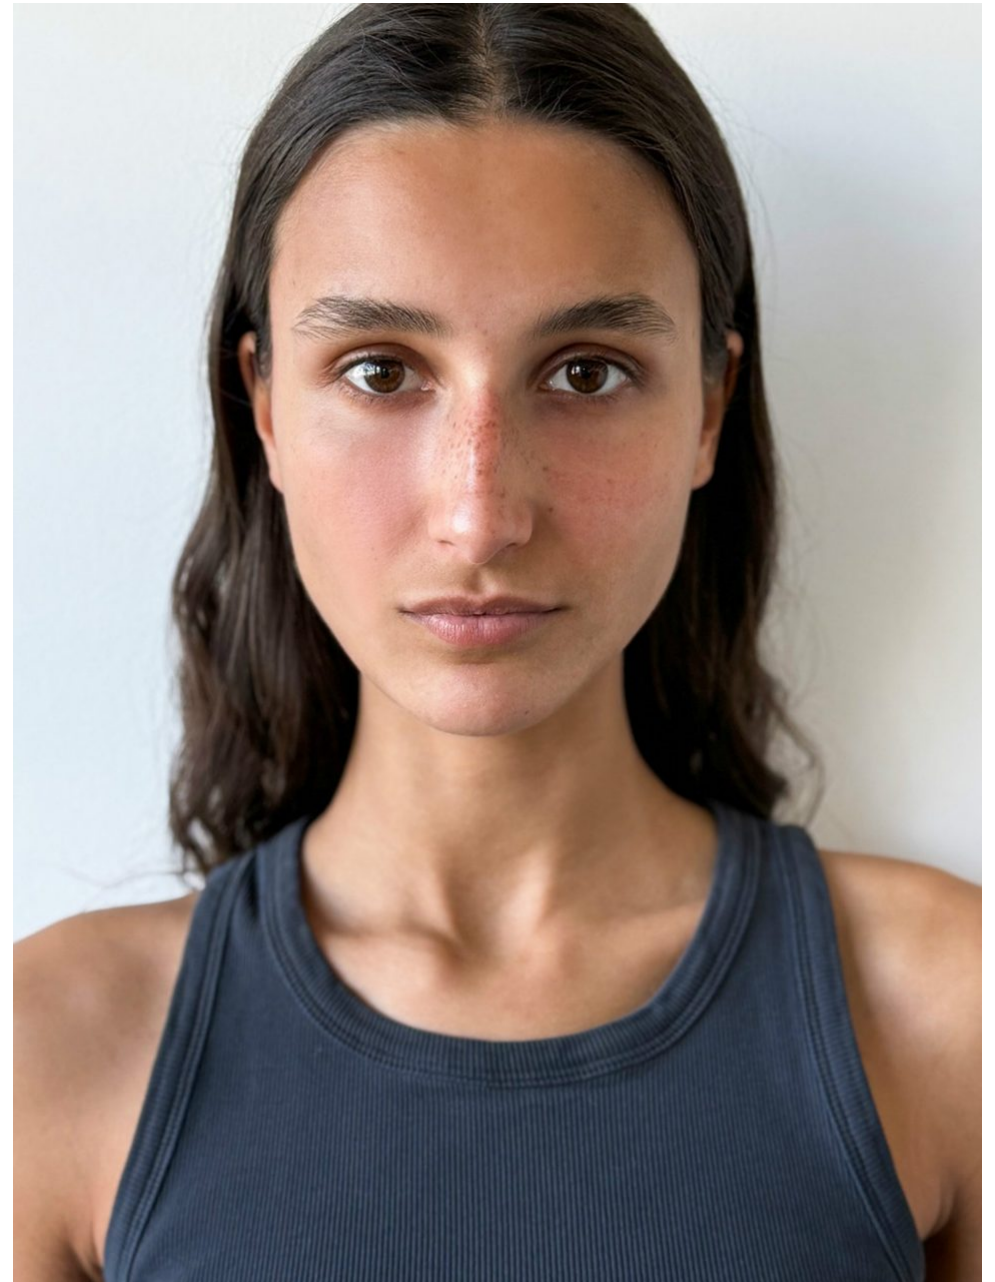

Swati Eck

UK

Height 5'8.5 **Bust** 32 **Waist** 23 **Hips** 34.5
Shoes 5 **Hair** Brown **Eyes** Brown

EU

Height 1.74 **Bust** 81 **Waist** 58 **Hips** 88
Shoes 38 **Hair** Brown **Eyes** Brown

Swati Eck

UK

Height 5'8.5 **Bust** 32 **Waist** 23 **Hips** 34.5
Shoes 5 **Hair** Brown **Eyes** Brown

EU

Height 1.74 **Bust** 81 **Waist** 58 **Hips** 88
Shoes 38 **Hair** Brown **Eyes** Brown