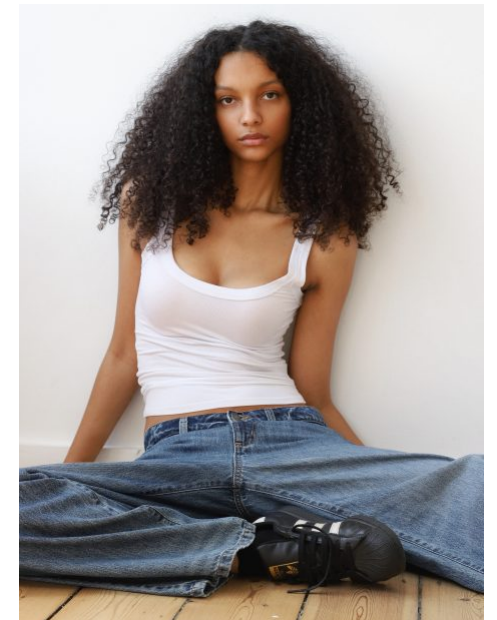

Sophia Akosa

UK

Height 5'11 **Bust** 32 **Waist** 24 **Hips** 34
Shoes 6.5 **Hair** Dark Brown **Eyes** Brown

EU

Height 1.80 **Bust** 81 **Waist** 61 **Hips** 87
Shoes 39.5 **Hair** Dark Brown **Eyes** Brown