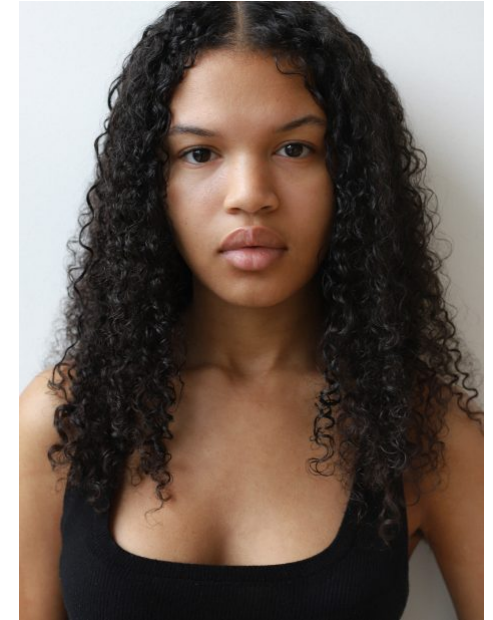

# Sashauna Newman

UK

**Height** 5'9 **Bust** 32 **Waist** 24 **Hips** 34  
**Shoes** 6 **Hair** Dark Brown **Eyes** Brown

EU

**Height** 1.75 **Bust** 81 **Waist** 61 **Hips** 86  
**Shoes** 39 **Hair** Dark Brown **Eyes** Brown