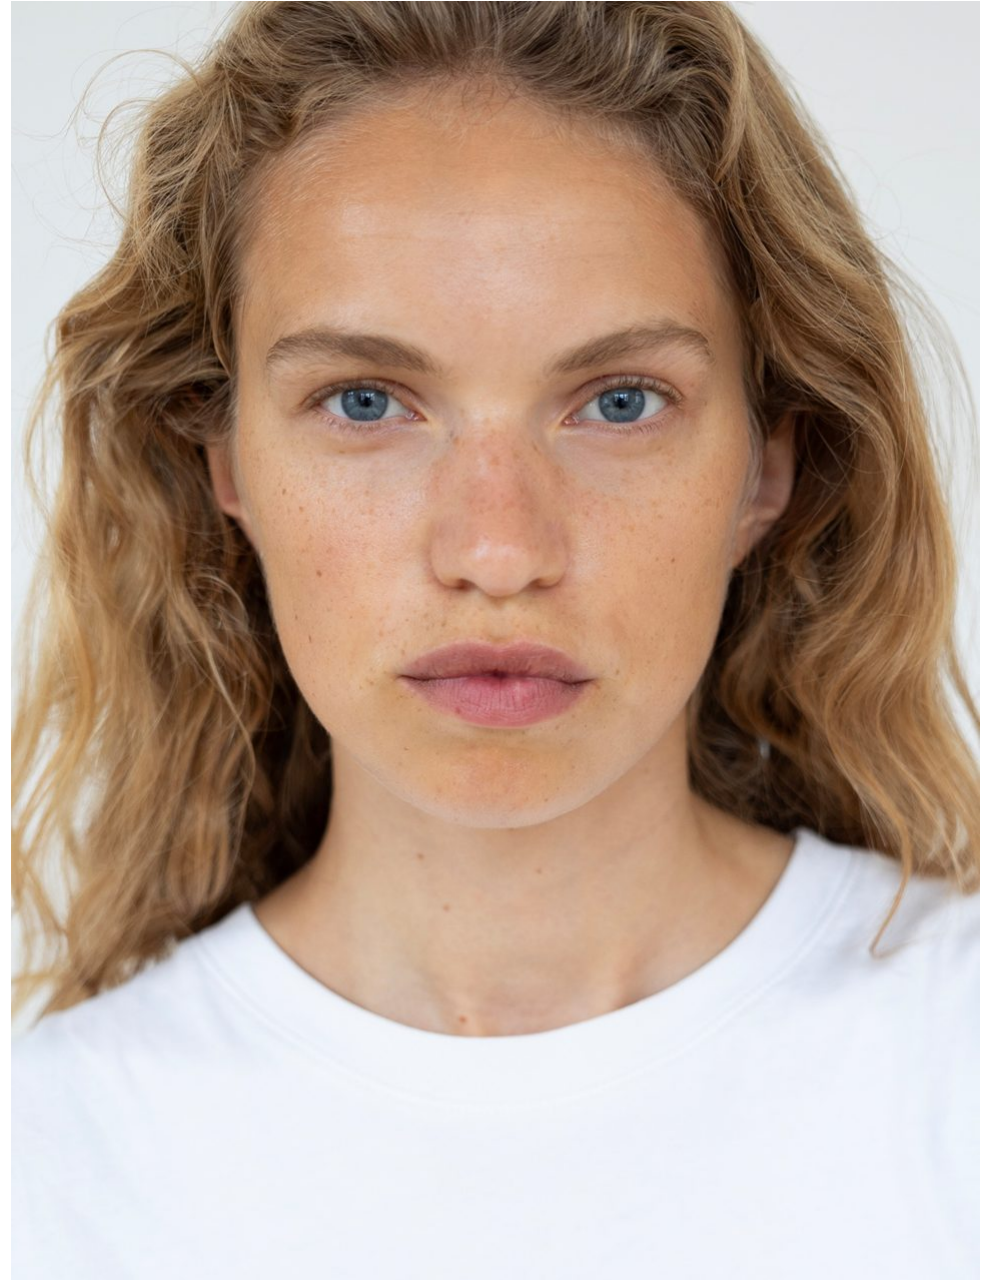

Sabine Glud

UK

Height 5'9.5 **Bust** 32.5 **Waist** 23.5 **Hips** 34.5
Shoes 7 **Hair** Blonde **Eyes** Blue

EU

Height 1.77 **Bust** 83 **Waist** 60 **Hips** 87
Shoes 40 **Hair** Blonde **Eyes** Blue

Sabine Glud

UK

Height 5'9.5 **Bust** 32.5 **Waist** 23.5 **Hips** 34.5
Shoes 7 **Hair** Blonde **Eyes** Blue

EU

Height 1.77 **Bust** 83 **Waist** 60 **Hips** 87
Shoes 40 **Hair** Blonde **Eyes** Blue

THE HIVE

Sabine Glud