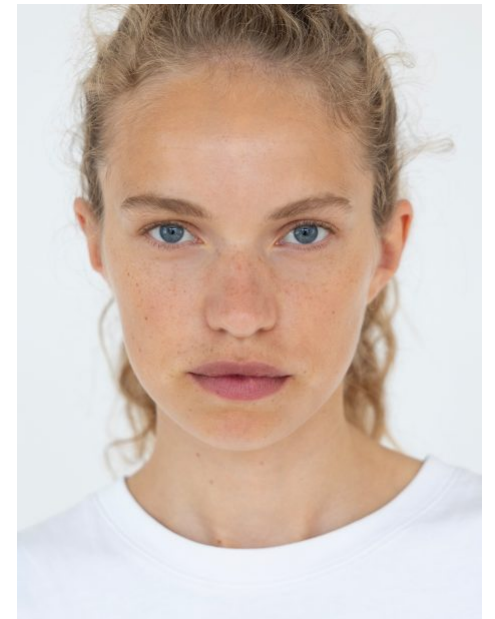

Sabine Glud

UK

Height 5'9.5 **Bust** 32.5 **Waist** 23.5 **Hips** 34.5
Shoes 7 **Hair** Blonde **Eyes** Blue

EU

Height 1.77 **Bust** 83 **Waist** 60 **Hips** 87
Shoes 40 **Hair** Blonde **Eyes** Blue

Sabine Glud

UK

Height 5'9.5 **Bust** 32.5 **Waist** 23.5 **Hips** 34.5
Shoes 7 **Hair** Blonde **Eyes** Blue

EU

Height 1.77 **Bust** 83 **Waist** 60 **Hips** 87
Shoes 40 **Hair** Blonde **Eyes** Blue

THE HIVE

Sabine Glud