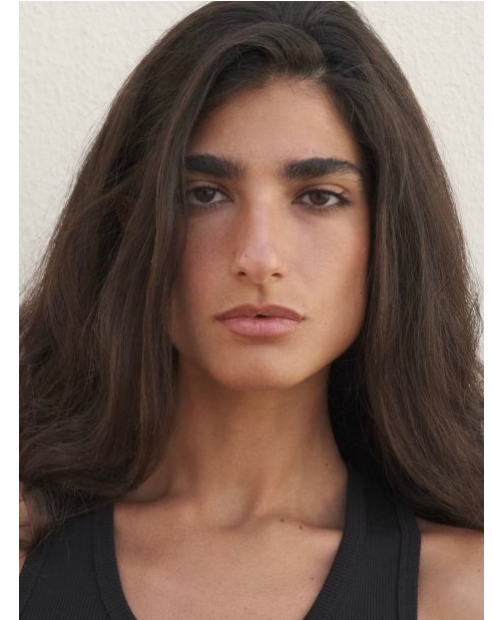

Romy Nassar

UK

Height 5'10 **Bust** 34 **Waist** 26 **Hips** 37
Shoes 8 **Hair** Dark Brown **Eyes** Brown

EU

Height 1.78 **Bust** 86 **Waist** 66 **Hips** 94.5
Shoes 41 **Hair** Dark Brown **Eyes** Brown