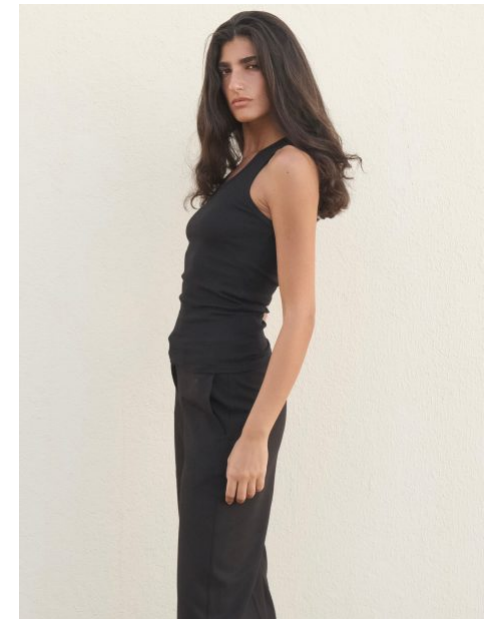

Romy Nassar

UK

Height 5'10 **Bust** 34 **Waist** 26 **Hips** 37
Shoes 8 **Hair** Dark Brown **Eyes** Brown

EU

Height 1.78 **Bust** 86 **Waist** 66 **Hips** 94.5
Shoes 41 **Hair** Dark Brown **Eyes** Brown