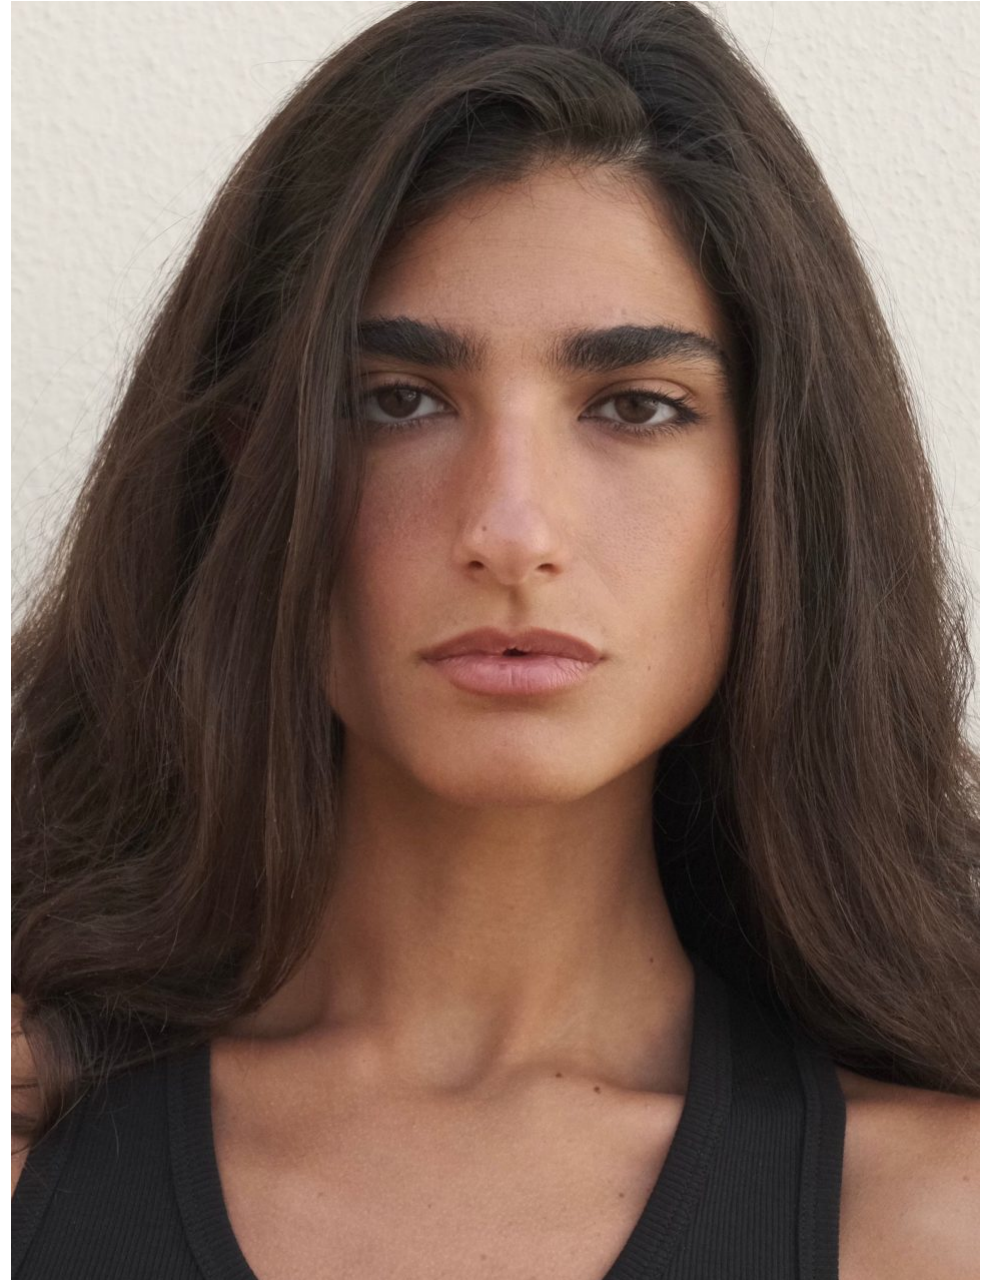

Romy Nassar

UK

Height 5'10 **Bust** 34 **Waist** 26 **Hips** 37
Shoes 8 **Hair** Dark Brown **Eyes** Brown

EU

Height 1.78 **Bust** 86 **Waist** 66 **Hips** 94.5
Shoes 41 **Hair** Dark Brown **Eyes** Brown