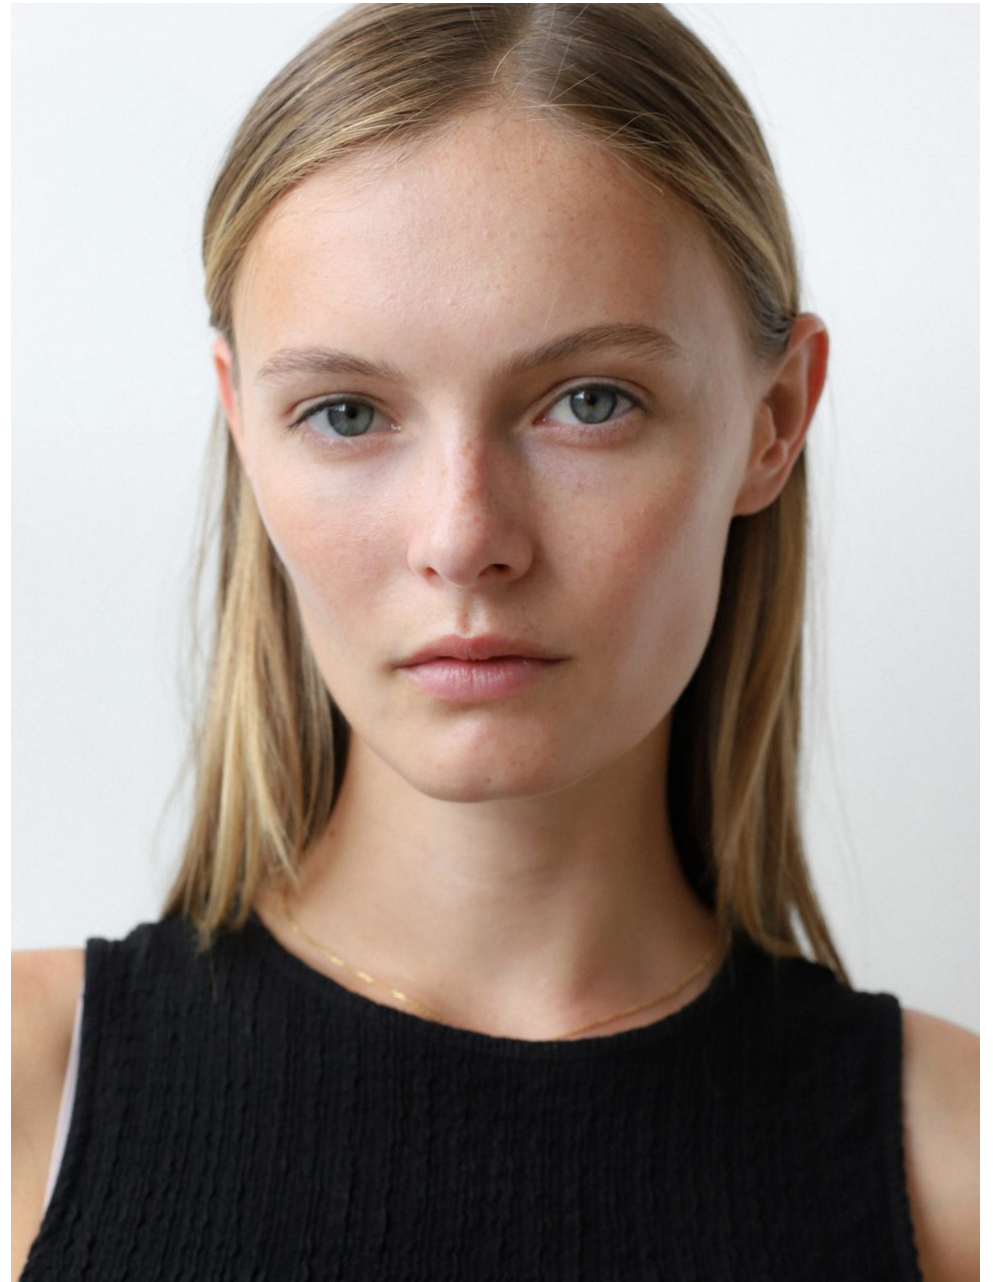

Rachel Meageen

UK

Height 5'9.5 **Bust** 34 **Waist** 26 **Hips** 34.5
Shoes 6 **Hair** Blonde **Eyes** Blue-Grey

EU

Height 1.77 **Bust** 86 **Waist** 66 **Hips** 88
Shoes 39 **Hair** Blonde **Eyes** Blue-Grey