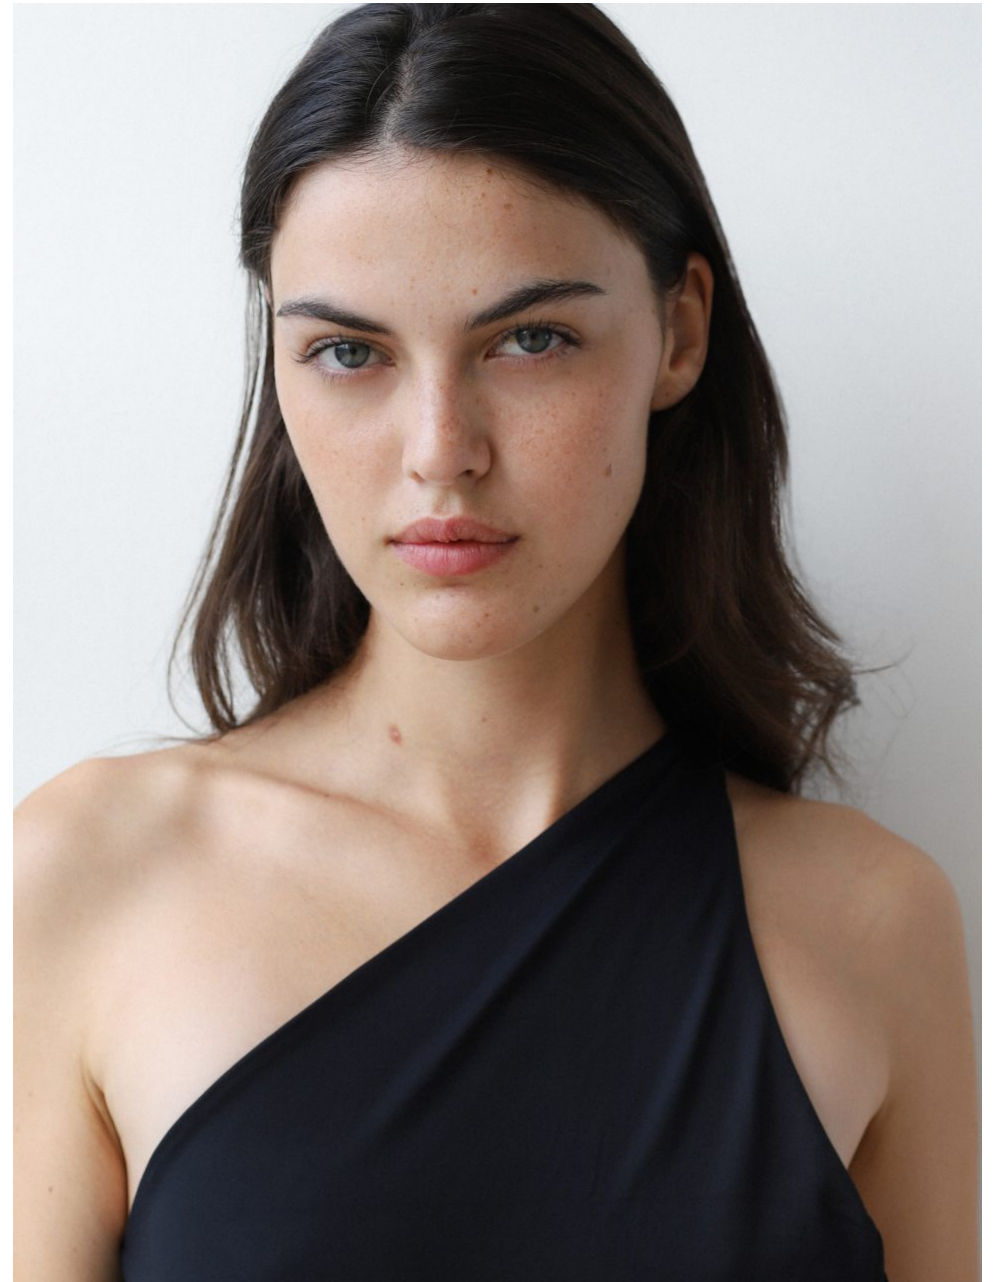

# Ornella Strouth

UK

**Height** 5'9 **Bust** 32 **Waist** 23 **Hips** 35  
**Shoes** 5 **Hair** Brown **Eyes** Blue-Green

EU

**Height** 1.75 **Bust** 81 **Waist** 60 **Hips** 89  
**Shoes** 38 **Hair** Brown **Eyes** Blue-Green