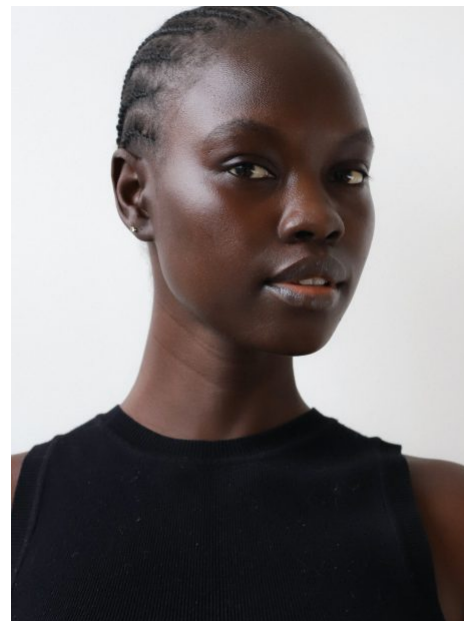

Nyayop Toang

UK

Height 5'9.5 **Bust** 32 **Waist** 27 **Hips** 38
Shoes 7.5 **Hair** Brown **Eyes** Brown

EU

Height 1.76 **Bust** 81 **Waist** 68 **Hips** 97
Shoes 40.5 **Hair** Brown **Eyes** Brown