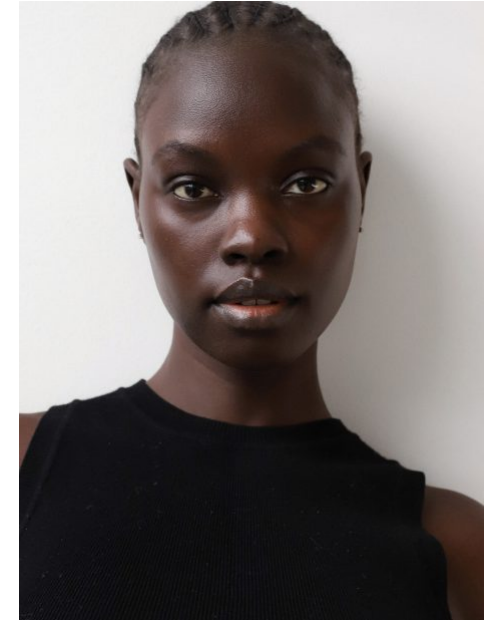

Nyayop Toang

UK

Height 5'9.5 **Bust** 32 **Waist** 27 **Hips** 38
Shoes 7.5 **Hair** Brown **Eyes** Brown

EU

Height 1.76 **Bust** 81 **Waist** 68 **Hips** 97
Shoes 40.5 **Hair** Brown **Eyes** Brown