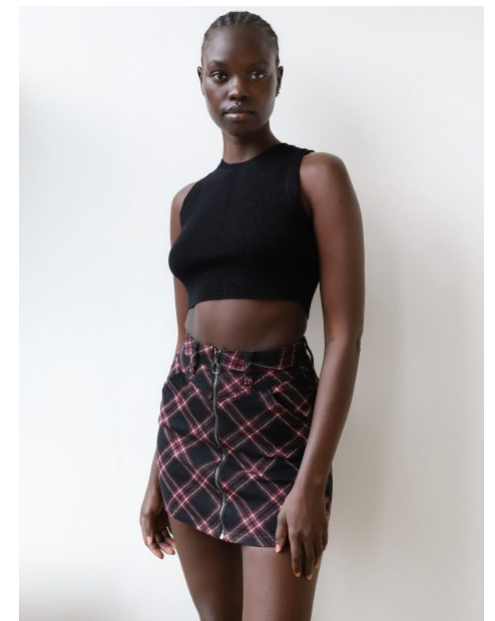

Nyayop Toang

UK

Height 5'9.5 **Bust** 32 **Waist** 27 **Hips** 38
Shoes 7.5 **Hair** Brown **Eyes** Brown

EU

Height 1.76 **Bust** 81 **Waist** 68 **Hips** 97
Shoes 40.5 **Hair** Brown **Eyes** Brown