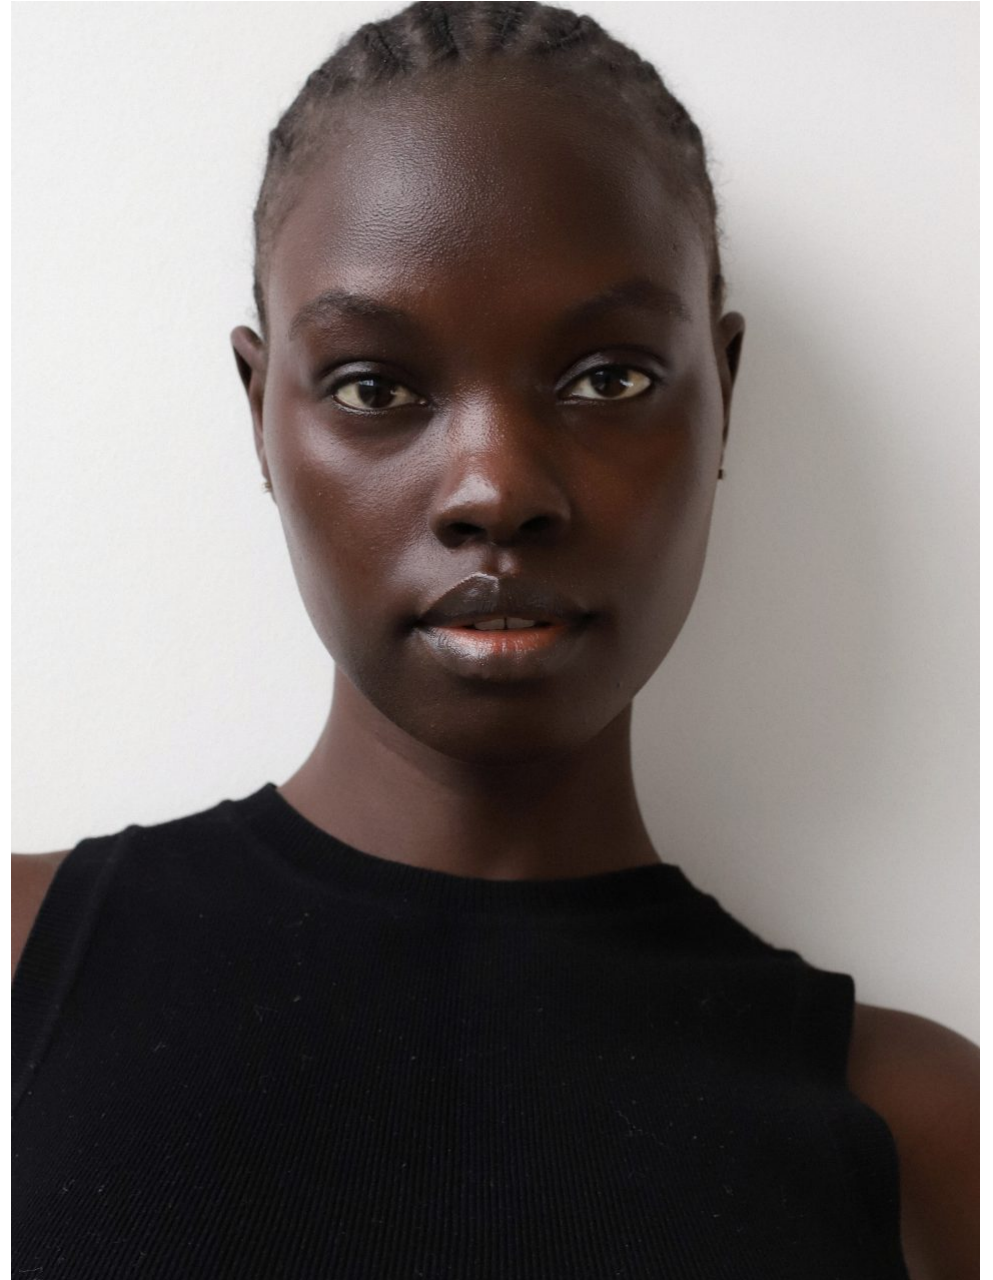

Nyayop Toang

UK

Height 5'9.5 **Bust** 32 **Waist** 27 **Hips** 38
Shoes 7.5 **Hair** Brown **Eyes** Brown

EU

Height 1.76 **Bust** 81 **Waist** 68 **Hips** 97
Shoes 40.5 **Hair** Brown **Eyes** Brown

Nyayop Toang

EU

Height 1.76 **Bust** 81 **Waist** 68 **Hips** 97
Shoes 40.5 **Hair** Brown **Eyes** Brown