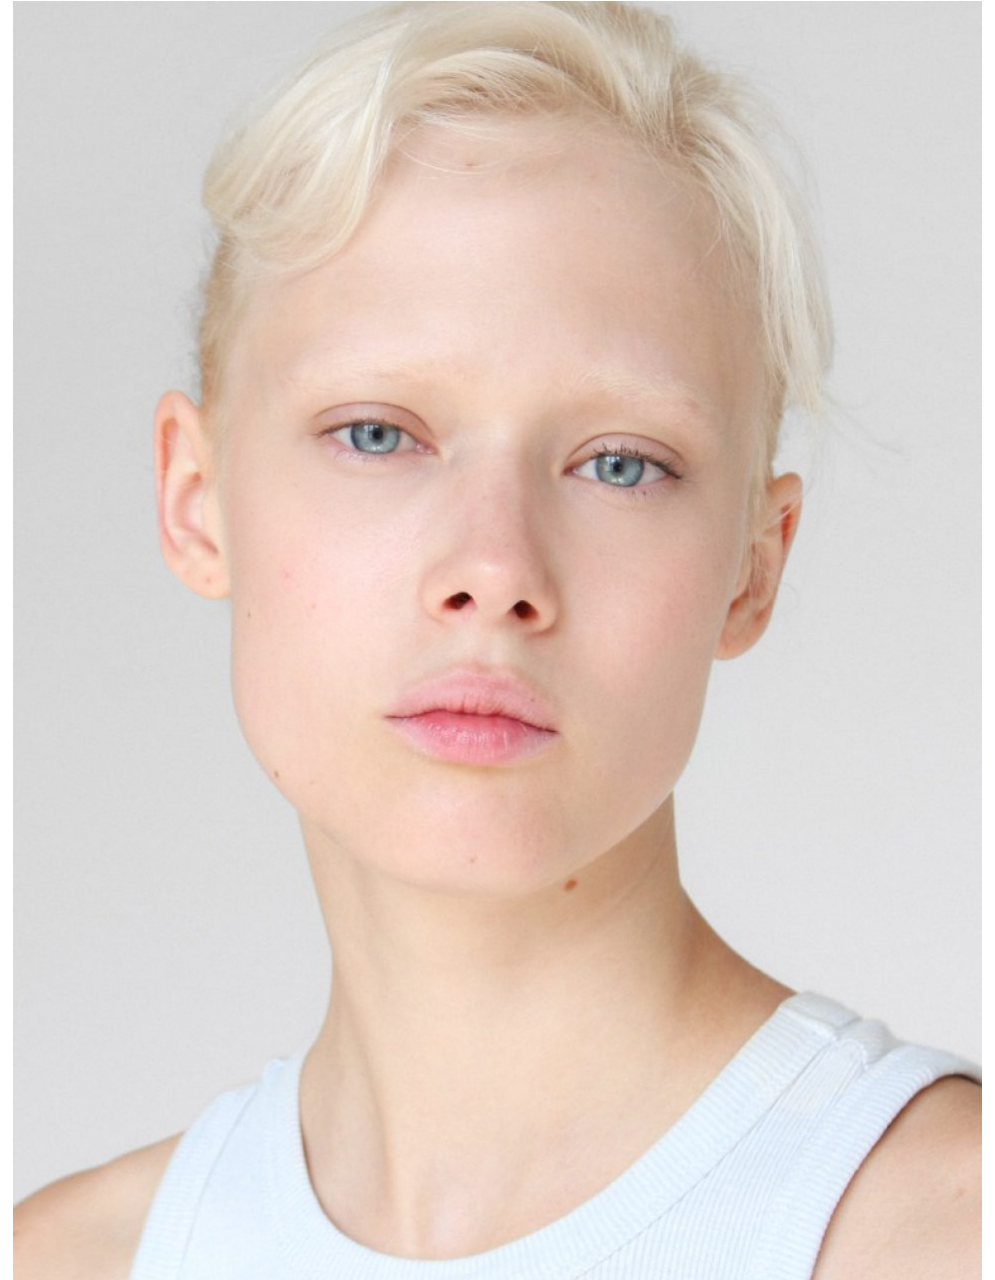

Nikki Kahr

UK

Height 5'6 **Bust** 32 **Waist** 25 **Hips** 34
Shoes 5 **Hair** Blonde **Eyes** Blue

EU

Height 1.68 **Bust** 81 **Waist** 64 **Hips** 86
Shoes 38 **Hair** Blonde **Eyes** Blue

THE HIVE

Nikki Kahr

UK

Height 5'6 **Bust** 32 **Waist** 25 **Hips** 34
Shoes 5 **Hair** Blonde **Eyes** Blue

EU

Height 1.68 **Bust** 81 **Waist** 64 **Hips** 86
Shoes 38 **Hair** Blonde **Eyes** Blue