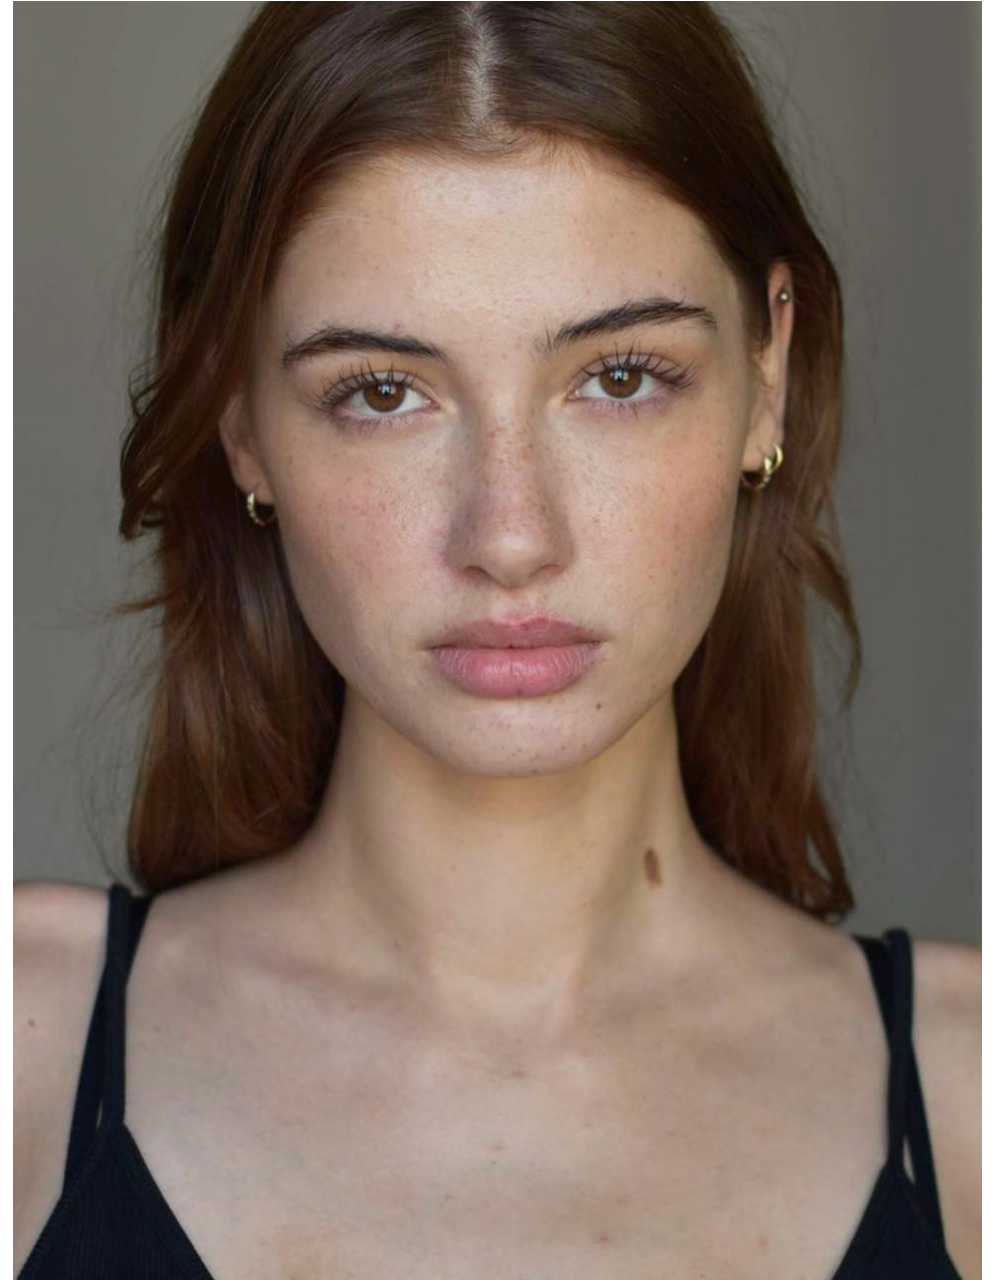

Nika Skopinska

UK

Height 5.9.5 **Bust** 34 **Waist** 23 **Hips** 35
Shoes 7 **Hair** Auburn **Eyes** Brown

EU

Height 1.77 **Bust** 85 **Waist** 58 **Hips** 89
Shoes 40 **Hair** Auburn **Eyes** Brown

Nika Skopinska

UK

Height 5.9.5 **Bust** 34 **Waist** 23 **Hips** 35
Shoes 7 **Hair** Auburn **Eyes** Brown

EU

Height 1.77 **Bust** 85 **Waist** 58 **Hips** 89
Shoes 40 **Hair** Auburn **Eyes** Brown