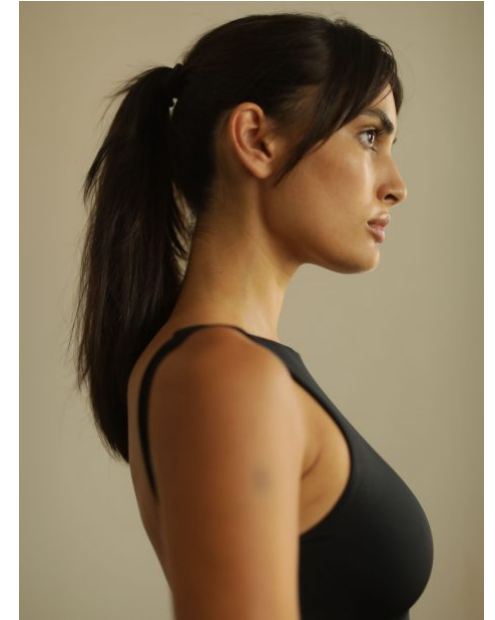

# Nadine Zebib

UK

**Height** 5'10 **Bust** 32 **Waist** 24 **Hips** 36  
**Shoes** 7 **Hair** Brown **Eyes** Brown

EU

**Height** 1.78 **Bust** 81 **Waist** 61 **Hips** 91  
**Shoes** 40 **Hair** Brown **Eyes** Brown

## Nadine Zebib

UK

**Height** 5'10 **Bust** 32 **Waist** 24 **Hips** 36  
**Shoes** 7 **Hair** Brown **Eyes** Brown

EU

**Height** 1.78 **Bust** 81 **Waist** 61 **Hips** 91  
**Shoes** 40 **Hair** Brown **Eyes** Brown