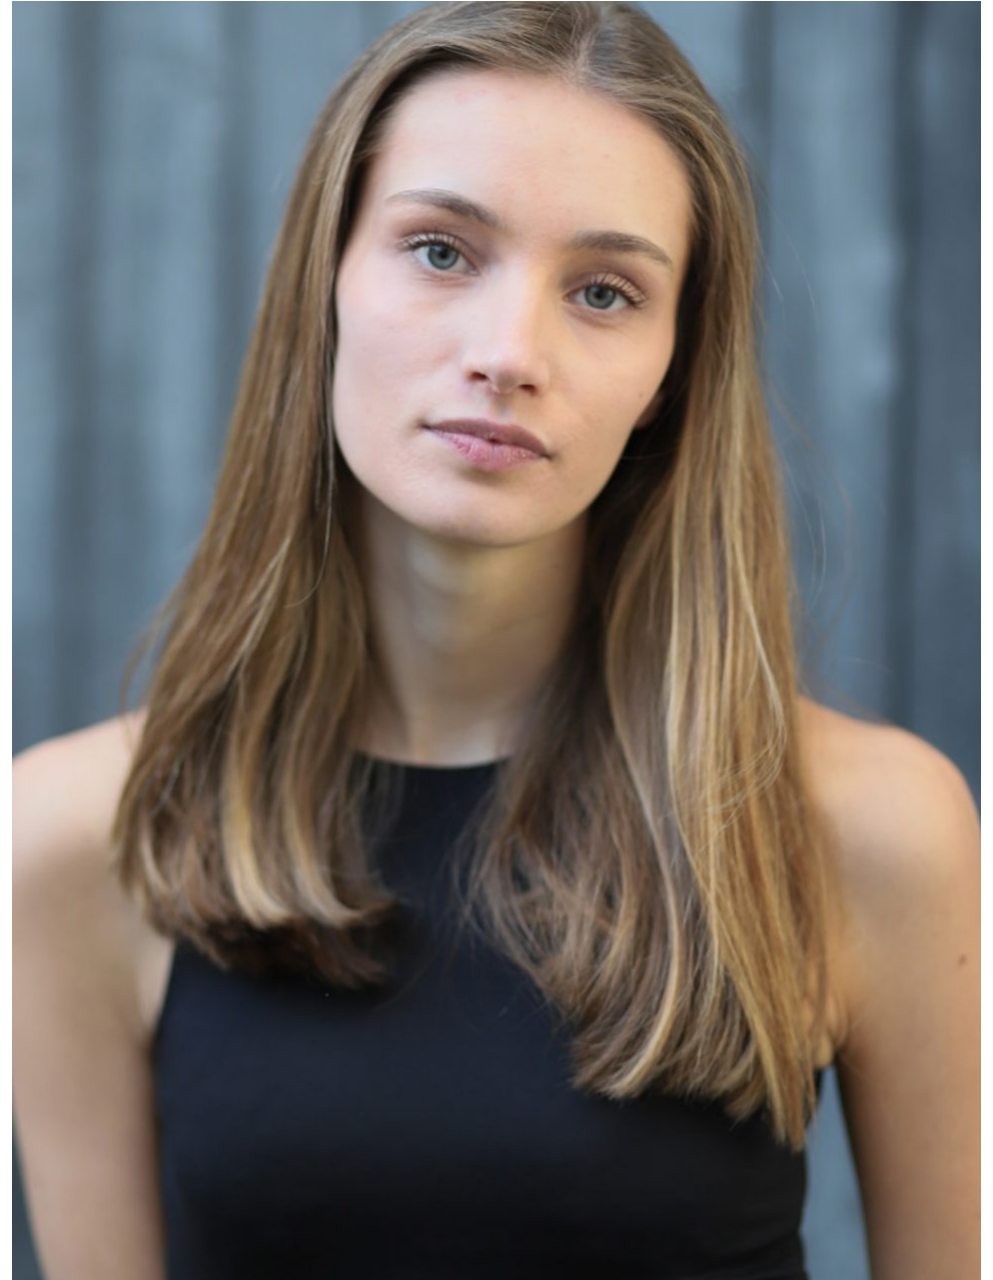

# Mirtha Her

UK

**Height** 59.5 **Bust** 30 **Waist** 23.5 **Hips** 34.5  
**Shoes** 6.5 **Hair** Light Brown **Eyes** Blue

EU

**Height** 1.76 **Bust** 77 **Waist** 60 **Hips** 88  
**Shoes** 39.5 **Hair** Light Brown **Eyes** Blue

# THE HIVE

---