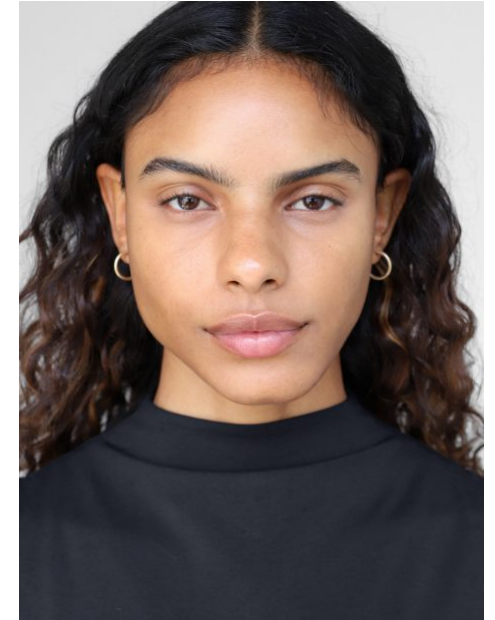

# Mileshka Cortes

UK

**Height** 5'9.5 **Bust** 32 **Waist** 24 **Hips** 34  
**Shoes** 7.5 **Hair** Dark Brown **Eyes** Brown

EU

**Height** 1.77 **Bust** 81 **Waist** 61 **Hips** 86  
**Shoes** 40.5 **Hair** Dark Brown **Eyes** Brown