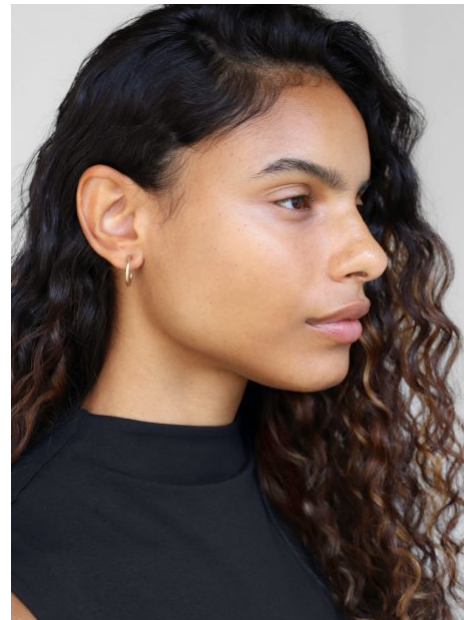

# Mileshka Cortes

UK

**Height** 5'9.5 **Bust** 32 **Waist** 24 **Hips** 34  
**Shoes** 7.5 **Hair** Dark Brown **Eyes** Brown

EU

**Height** 1.77 **Bust** 81 **Waist** 61 **Hips** 86  
**Shoes** 40.5 **Hair** Dark Brown **Eyes** Brown