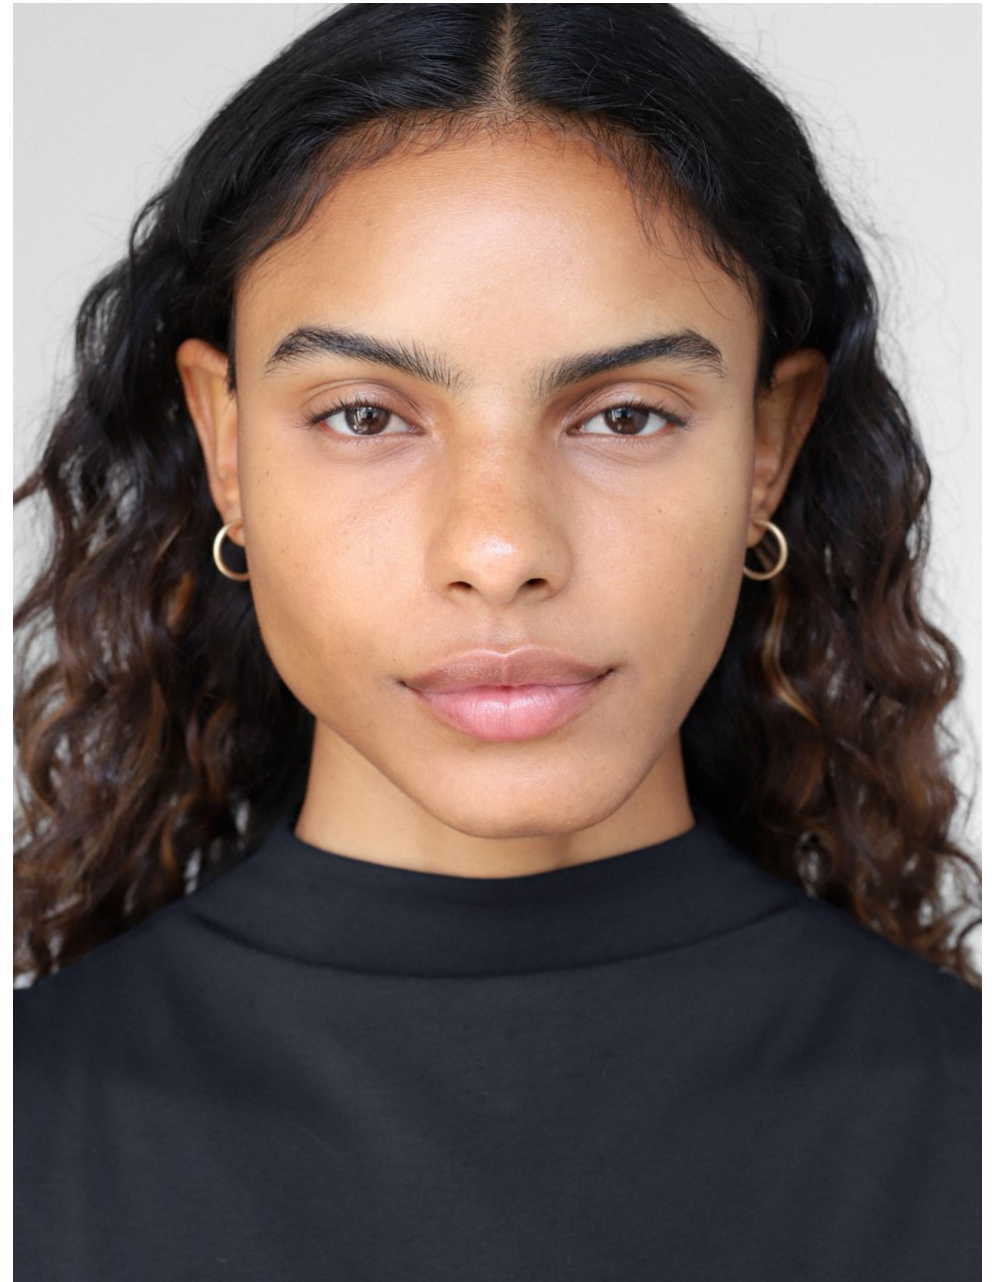

# Mileshka Cortes

UK

**Height** 5'9.5 **Bust** 32 **Waist** 24 **Hips** 34  
**Shoes** 7.5 **Hair** Dark Brown **Eyes** Brown

EU

**Height** 1.77 **Bust** 81 **Waist** 61 **Hips** 86  
**Shoes** 40.5 **Hair** Dark Brown **Eyes** Brown