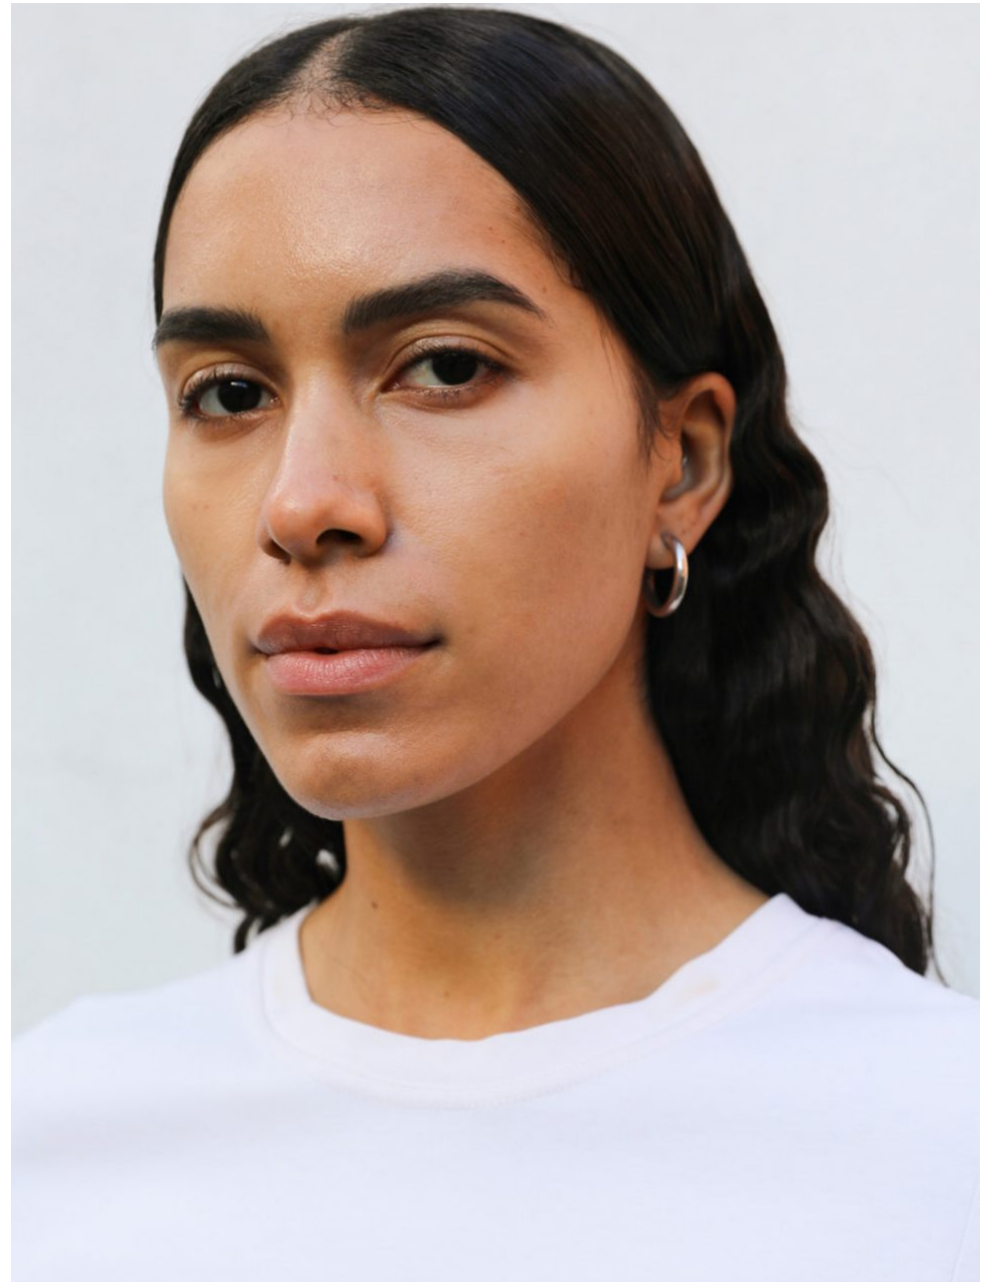

Michelle Gandrup

UK

Height 5'9.5 **Bust** 32 **Waist** 27 **Hips** 39
Shoes 8 **Hair** Black **Eyes** Brown

EU

Height 1.77 **Bust** 81 **Waist** 69 **Hips** 99
Shoes 41 **Hair** Black **Eyes** Brown

Michelle Gandrup