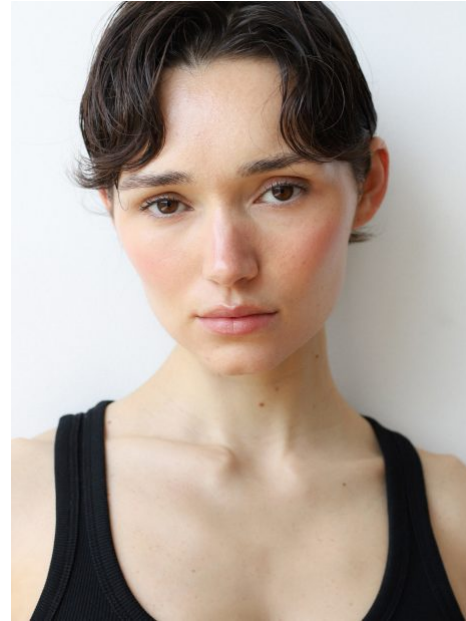

Mia Brown

UK

Height 5'9.5 **Bust** 32 **Waist** 24 **Hips** 35.5
Shoes 7 **Hair** Brown **Eyes** Brown

EU

Height 1.76 **Bust** 81 **Waist** 61 **Hips** 90
Shoes 40 **Hair** Brown **Eyes** Brown

Mia Brown

UK

Height 5'9.5 **Bust** 32 **Waist** 24 **Hips** 35.5
Shoes 7 **Hair** Brown **Eyes** Brown

EU

Height 1.76 **Bust** 81 **Waist** 61 **Hips** 90
Shoes 40 **Hair** Brown **Eyes** Brown

Mia Brown

UK

Height 5'9.5 **Bust** 32 **Waist** 24 **Hips** 35.5
Shoes 7 **Hair** Brown **Eyes** Brown

EU

Height 1.76 **Bust** 81 **Waist** 61 **Hips** 90
Shoes 40 **Hair** Brown **Eyes** Brown