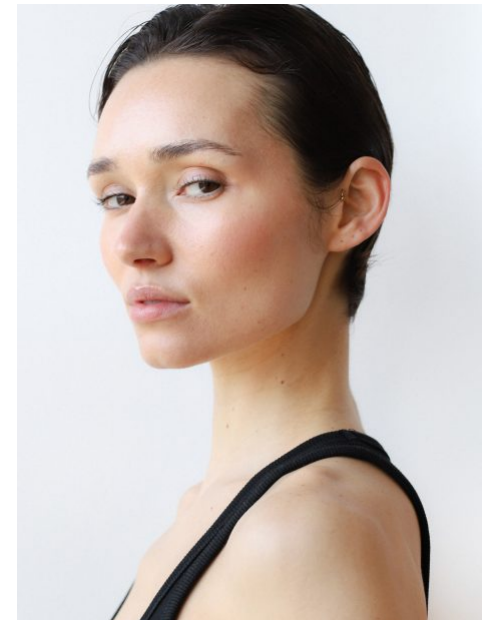

Mia Brown

UK

Height 5'9.5 **Bust** 32 **Waist** 24 **Hips** 35.5
Shoes 7 **Hair** Brown **Eyes** Brown

EU

Height 1.76 **Bust** 81 **Waist** 61 **Hips** 90
Shoes 40 **Hair** Brown **Eyes** Brown

Mia Brown

UK

Height 5'9.5 **Bust** 32 **Waist** 24 **Hips** 35.5
Shoes 7 **Hair** Brown **Eyes** Brown

EU

Height 1.76 **Bust** 81 **Waist** 61 **Hips** 90
Shoes 40 **Hair** Brown **Eyes** Brown

Mia Brown

UK

Height 5'9.5 **Bust** 32 **Waist** 24 **Hips** 35.5
Shoes 7 **Hair** Brown **Eyes** Brown