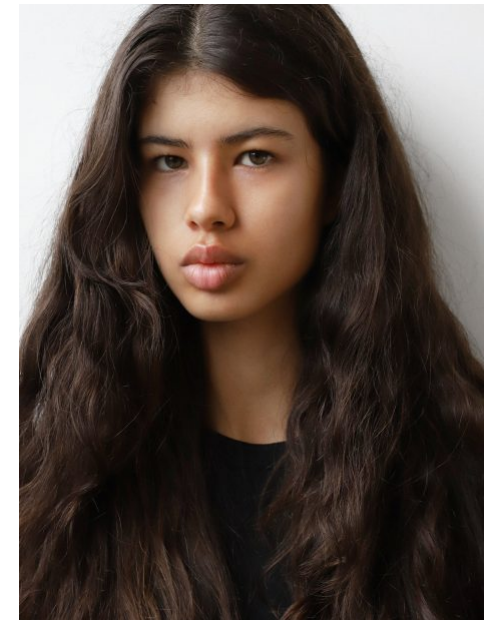

Melyssa Garcia

UK

Height 5'10 **Bust** 31 **Waist** 26.5 **Hips** 38
Shoes 7.5 **Hair** Brown **Eyes** Green

EU

Height 1.78 **Bust** 78.5 **Waist** 67 **Hips** 96
Shoes 40.5 **Hair** Brown **Eyes** Green

THE HIVE

Melyssa Garcia

UK

Height 5'10 **Bust** 31 **Waist** 26.5 **Hips** 38
Shoes 7.5 **Hair** Brown **Eyes** Green

EU

Height 1.78 **Bust** 78.5 **Waist** 67 **Hips** 96
Shoes 40.5 **Hair** Brown **Eyes** Green

Melyssa Garcia