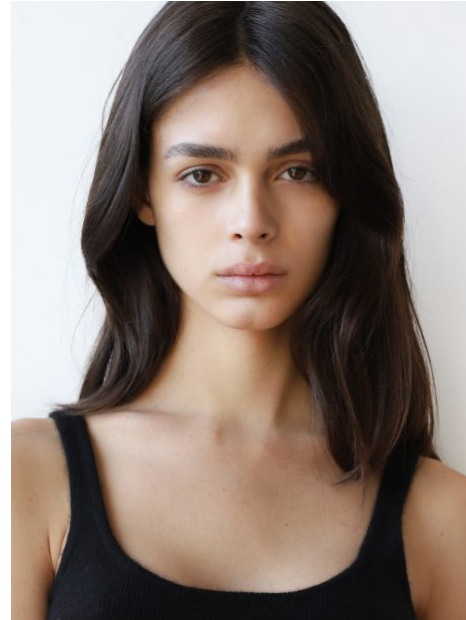

# Mavi Garcez

UK

**Height** 5' 11½" **Bust** 32 **Waist** 24 **Hips** 35  
**Shoes** 8 **Hair** Brown **Eyes** Brown

EU

**Height** 1.82 **Bust** 80 **Waist** 61 **Hips** 89  
**Shoes** 41 **Hair** Brown **Eyes** Brown