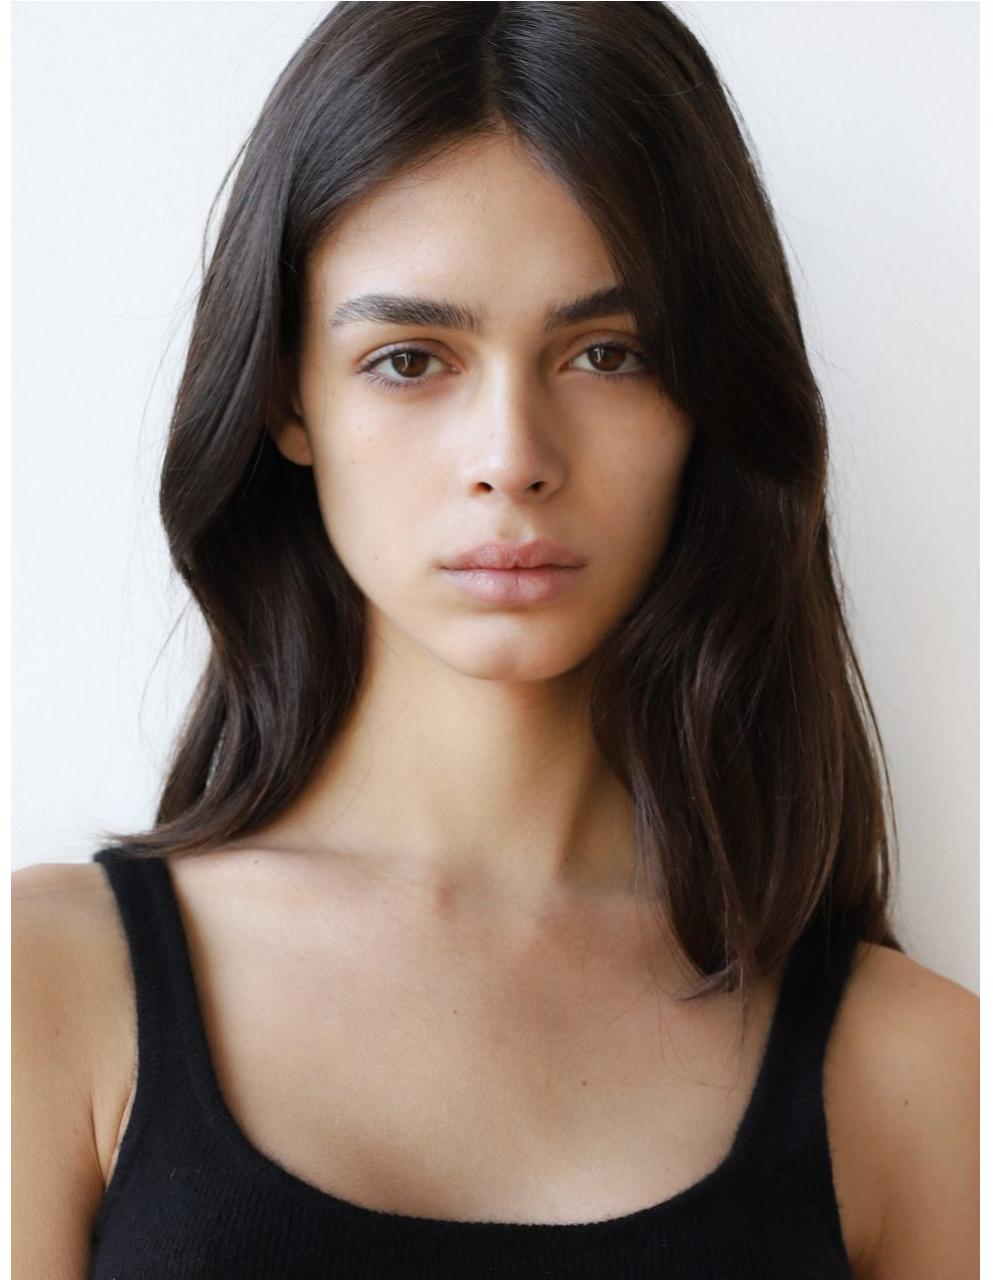

# Mavi Garcez

UK

**Height** 5' 11½" **Bust** 32 **Waist** 24 **Hips** 35  
**Shoes** 8 **Hair** Brown **Eyes** Brown

EU

**Height** 1.82 **Bust** 80 **Waist** 61 **Hips** 89  
**Shoes** 41 **Hair** Brown **Eyes** Brown