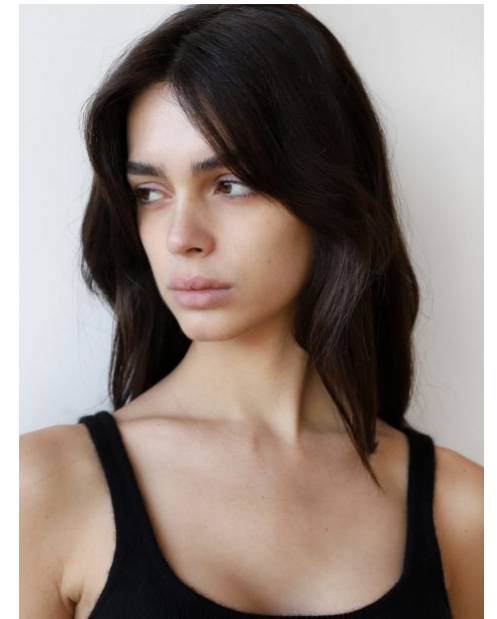

# Mavi Garcez

UK

**Height** 5' 11½" **Bust** 32 **Waist** 24 **Hips** 35  
**Shoes** 8 **Hair** Brown **Eyes** Brown

EU

**Height** 1.82 **Bust** 80 **Waist** 61 **Hips** 89  
**Shoes** 41 **Hair** Brown **Eyes** Brown