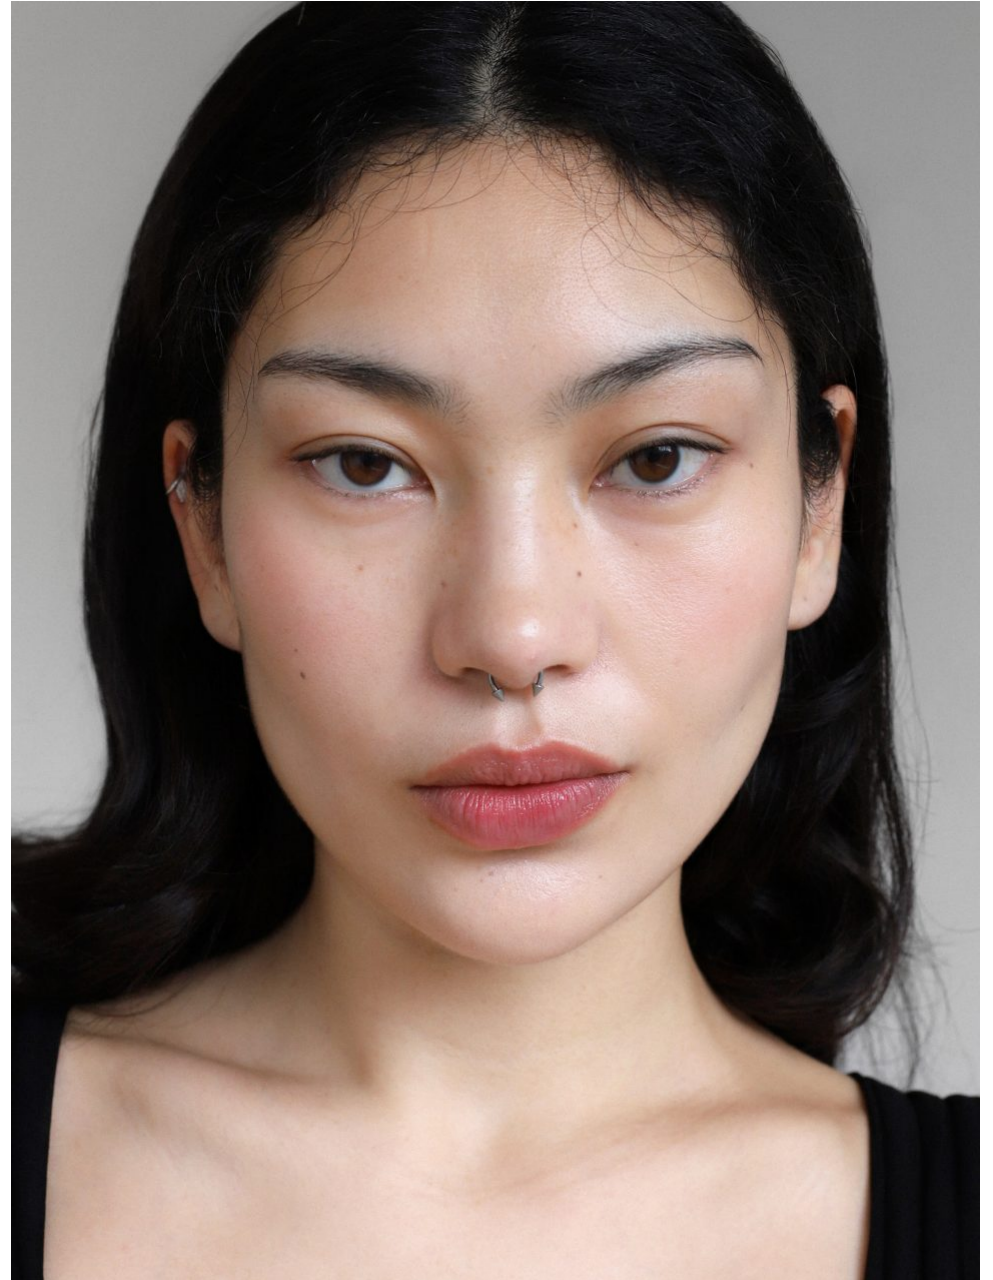

Marlo Hsieh

UK

Height 5'11 **Bust** 32 **Waist** 24 **Hips** 35
Shoes 7 **Hair** Black **Eyes** Brown

EU

Height 1.80 **Bust** 81 **Waist** 61 **Hips** 89
Shoes 40 **Hair** Black **Eyes** Brown

Marlo Hsieh

UK

Height 5'11 **Bust** 32 **Waist** 24 **Hips** 35
Shoes 7 **Hair** Black **Eyes** Brown

EU

Height 1.80 **Bust** 81 **Waist** 61 **Hips** 89
Shoes 40 **Hair** Black **Eyes** Brown