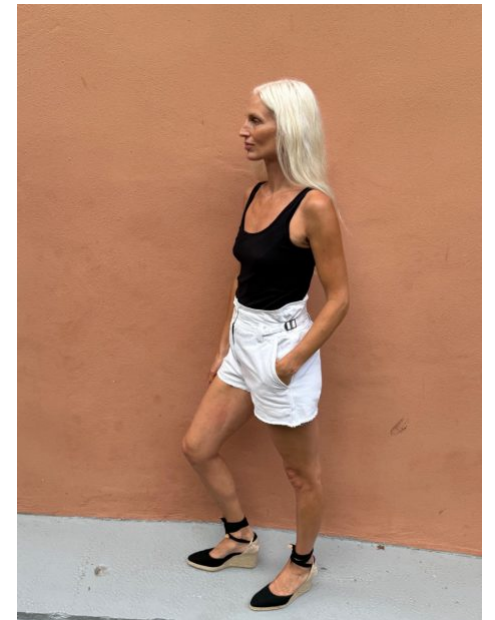

Marie Seguy

UK

Height 5'8 **Bust** 32 **Waist** 25 **Hips** 35
Shoes 7 **Hair** Blonde **Eyes** Blue

EU

Height 1.73 **Bust** 81 **Waist** 64 **Hips** 89
Shoes 40 **Hair** Blonde **Eyes** Blue

Marie Seguy

UK

Height 5'8 **Bust** 32 **Waist** 25 **Hips** 35
Shoes 7 **Hair** Blonde **Eyes** Blue

EU

Height 1.73 **Bust** 81 **Waist** 64 **Hips** 89
Shoes 40 **Hair** Blonde **Eyes** Blue

THE HIVE

Marie Seguy

UK

Height 5'8 **Bust** 32 **Waist** 25 **Hips** 35
Shoes 7 **Hair** Blonde **Eyes** Blue

EU

Height 1.73 **Bust** 81 **Waist** 64 **Hips** 89
Shoes 40 **Hair** Blonde **Eyes** Blue

THE HIVE

Marie Seguy

UK

Height 5'8 **Bust** 32 **Waist** 25 **Hips** 35
Shoes 7 **Hair** Blonde **Eyes** Blue

EU

Height 1.73 **Bust** 81 **Waist** 64 **Hips** 89
Shoes 40 **Hair** Blonde **Eyes** Blue