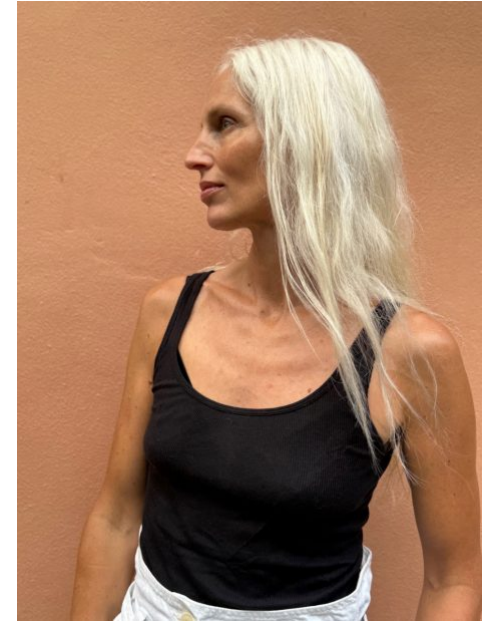

Marie Seguy

UK

Height 5'8 **Bust** 32 **Waist** 25 **Hips** 35
Shoes 7 **Hair** Blonde **Eyes** Blue

EU

Height 1.73 **Bust** 81 **Waist** 64 **Hips** 89
Shoes 40 **Hair** Blonde **Eyes** Blue

Marie Seguy

UK

Height 5'8 **Bust** 32 **Waist** 25 **Hips** 35
Shoes 7 **Hair** Blonde **Eyes** Blue

EU

Height 1.73 **Bust** 81 **Waist** 64 **Hips** 89
Shoes 40 **Hair** Blonde **Eyes** Blue

THE HIVE

Marie Seguy

UK

Height 5'8 **Bust** 32 **Waist** 25 **Hips** 35
Shoes 7 **Hair** Blonde **Eyes** Blue

EU

Height 1.73 **Bust** 81 **Waist** 64 **Hips** 89
Shoes 40 **Hair** Blonde **Eyes** Blue

THE HIVE

Marie Seguy

UK

Height 5'8 **Bust** 32 **Waist** 25 **Hips** 35
Shoes 7 **Hair** Blonde **Eyes** Blue

EU

Height 1.73 **Bust** 81 **Waist** 64 **Hips** 89
Shoes 40 **Hair** Blonde **Eyes** Blue