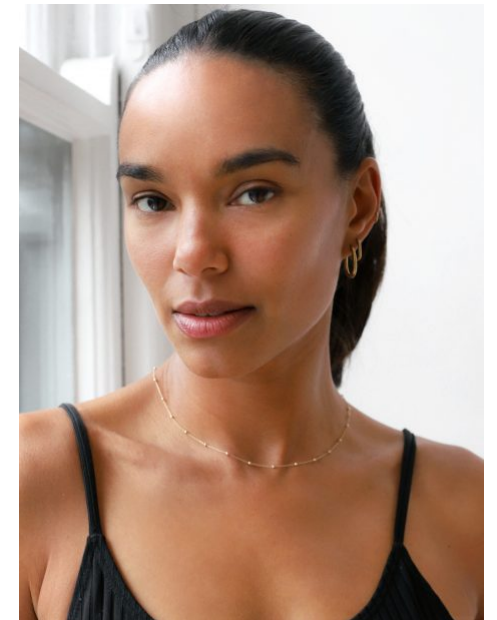

Maria Crittell

UK

Height 5'8 **Bust** 32 **Waist** 24 **Hips** 35
Shoes 6 **Hair** Dark Brown **Eyes** Brown

EU

Height 1.73 **Bust** 81 **Waist** 61 **Hips** 89
Shoes 39 **Hair** Dark Brown **Eyes** Brown