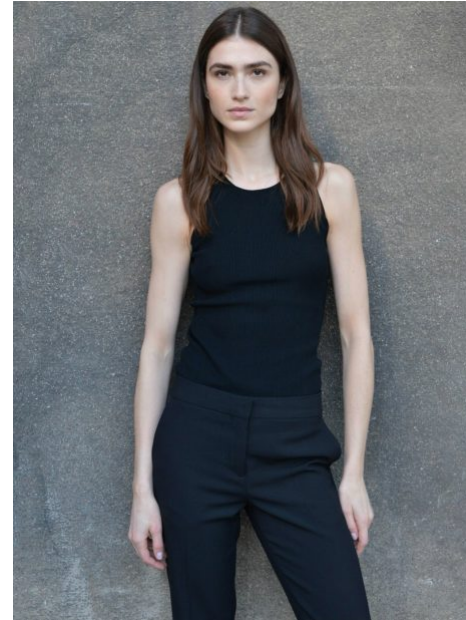

Marcele Dal Cortivo

UK

Height 5'11 **Bust** 32 **Waist** 24 **Hips** 34
Shoes 6 **Hair** Brown **Eyes** Brown

EU

Height 1.80 **Bust** 81 **Waist** 61 **Hips** 86
Shoes 39 **Hair** Brown **Eyes** Brown

Marcele Dal Cortivo

UK

Height 5'11 **Bust** 32 **Waist** 24 **Hips** 34
Shoes 6 **Hair** Brown **Eyes** Brown

EU

Height 1.80 **Bust** 81 **Waist** 61 **Hips** 86
Shoes 39 **Hair** Brown **Eyes** Brown

Marcele Dal Cortivo

UK

Height 5'11 **Bust** 32 **Waist** 24 **Hips** 34
Shoes 6 **Hair** Brown **Eyes** Brown

EU

Height 1.80 **Bust** 81 **Waist** 61 **Hips** 86
Shoes 39 **Hair** Brown **Eyes** Brown