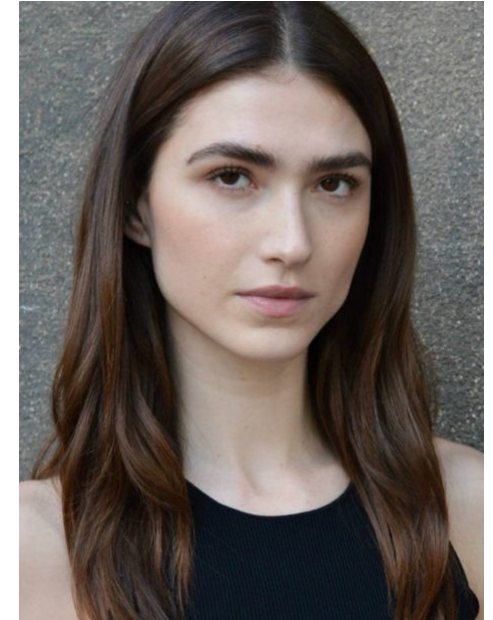

Marcele Dal Cortivo

UK

Height 5'11 **Bust** 32 **Waist** 24 **Hips** 34
Shoes 6 **Hair** Brown **Eyes** Brown

EU

Height 1.80 **Bust** 81 **Waist** 61 **Hips** 86
Shoes 39 **Hair** Brown **Eyes** Brown

Marcele Dal Cortivo

UK

Height 5'11 **Bust** 32 **Waist** 24 **Hips** 34
Shoes 6 **Hair** Brown **Eyes** Brown

EU

Height 1.80 **Bust** 81 **Waist** 61 **Hips** 86
Shoes 39 **Hair** Brown **Eyes** Brown

Marcele Dal Cortivo

UK

Height 5'11 **Bust** 32 **Waist** 24 **Hips** 34
Shoes 6 **Hair** Brown **Eyes** Brown