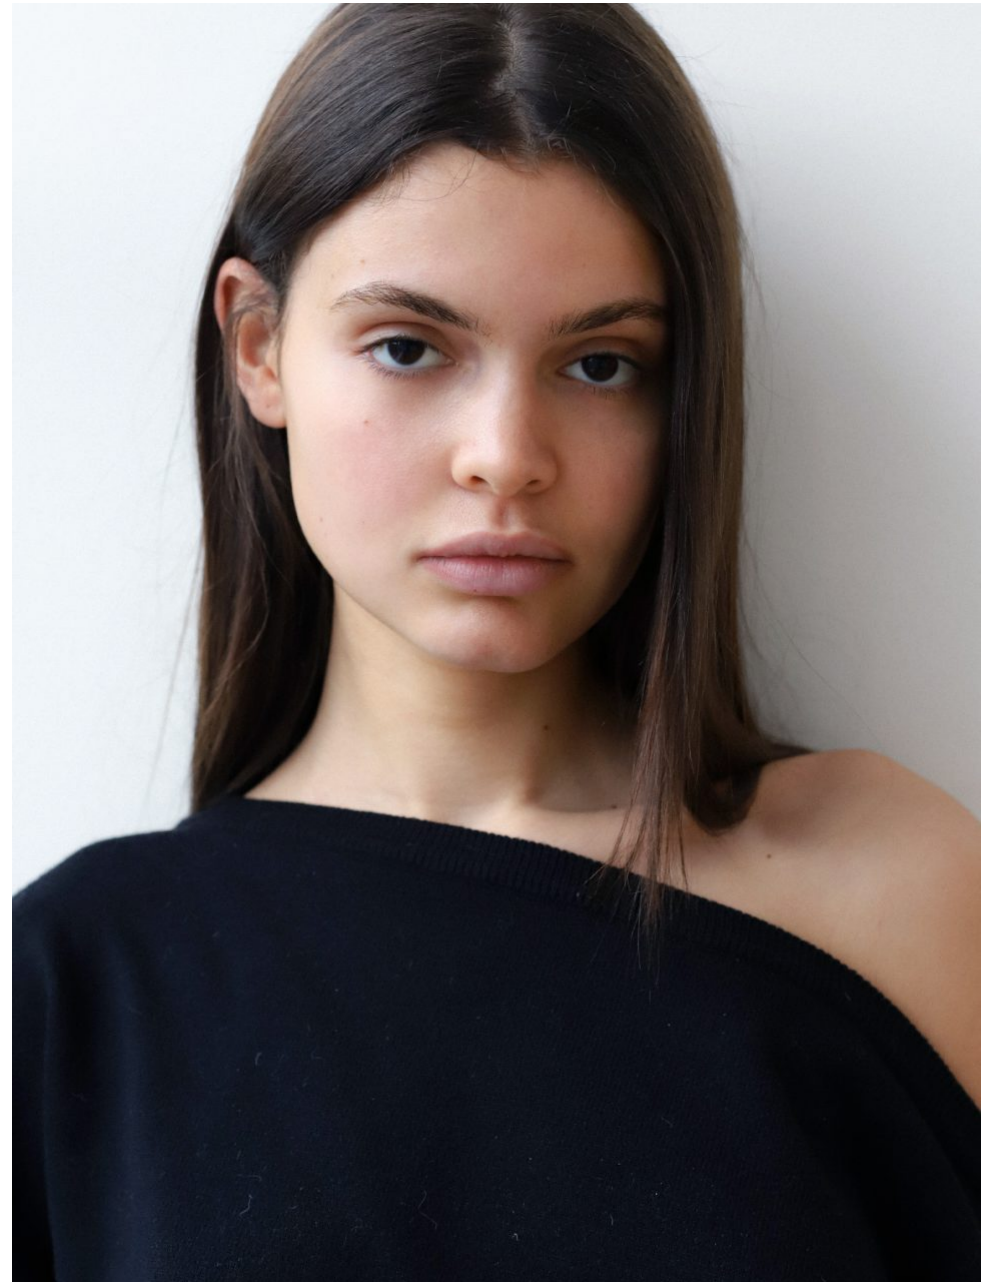

# Maelle Onana

UK

**Height** 5'7 **Bust** 30 **Waist** 24 **Hips** 34  
**Shoes** 4.5 **Hair** Dark Brown **Eyes** Brown

EU

**Height** 1.70 **Bust** 77 **Waist** 61 **Hips** 88  
**Shoes** 37.5 **Hair** Dark Brown **Eyes** Brown

# THE HIVE

---