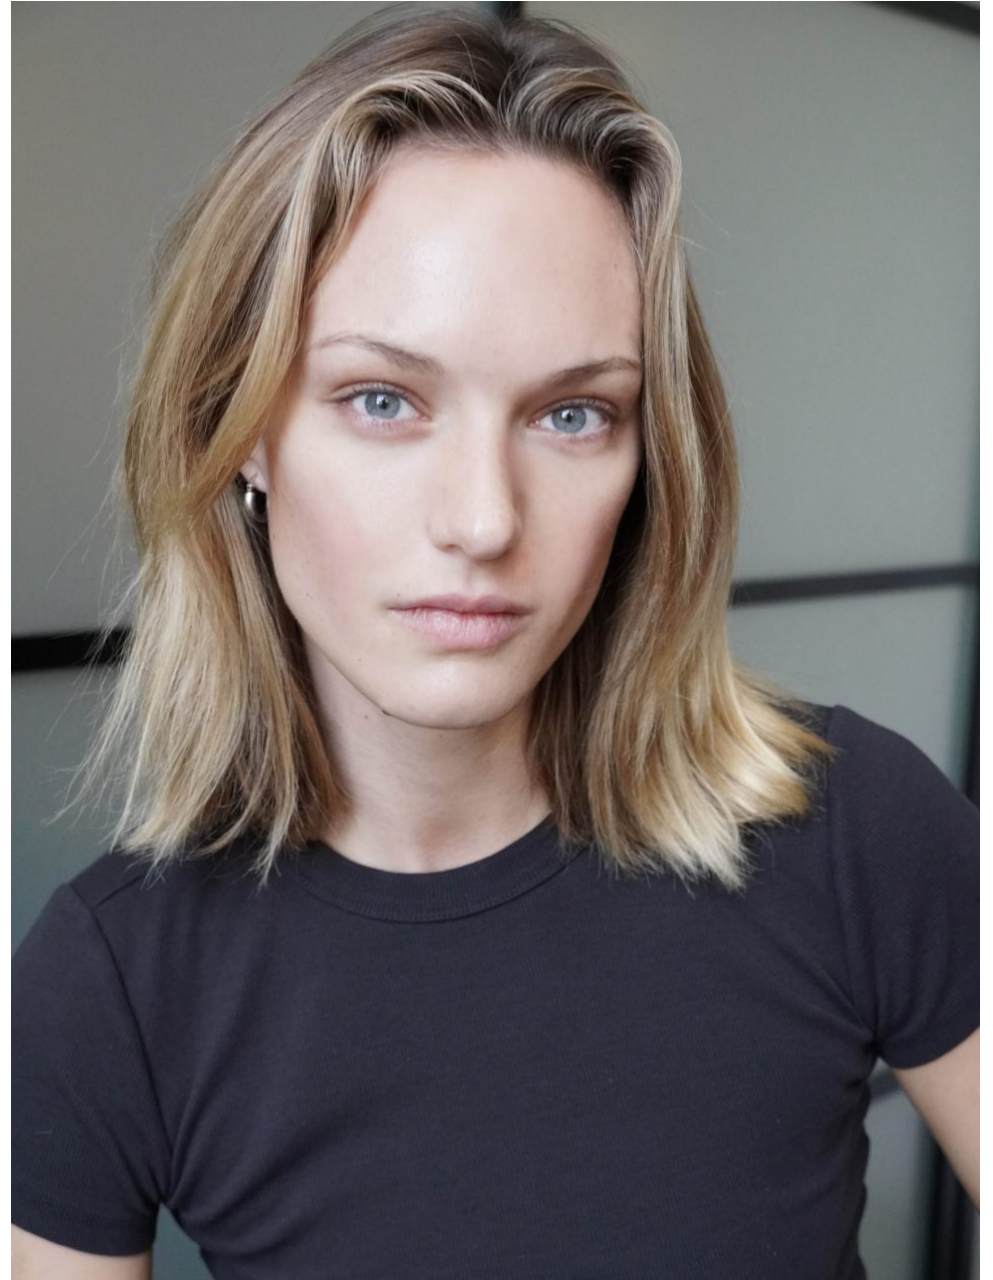

# Madison Moehling

UK

**Height** 5'10.5 **Bust** 32 **Waist** 24 **Hips** 34  
**Shoes** 6 **Hair** Blonde **Eyes** Blue

EU

**Height** 1.79 **Bust** 81 **Waist** 61 **Hips** 86  
**Shoes** 39 **Hair** Blonde **Eyes** Blue