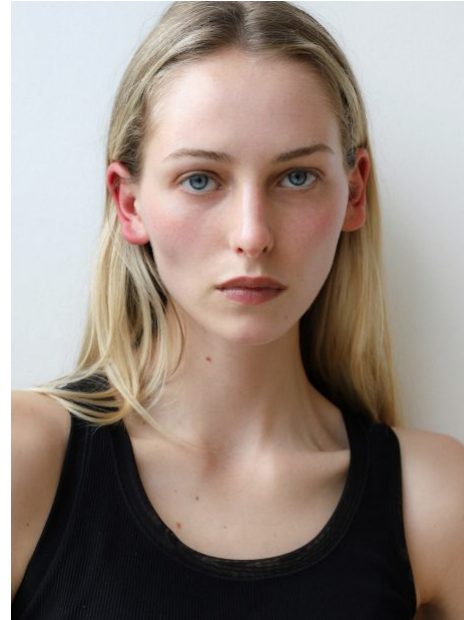

Maddie Demaine

UK

Height 5'10.5 **Bust** 32 **Waist** 25.5 **Hips** 36.5
Shoes 7 **Hair** Blonde **Eyes** Blue

EU

Height 1.78 **Bust** 81 **Waist** 65 **Hips** 92.5
Shoes 40 **Hair** Blonde **Eyes** Blue

Maddie Demaine

UK

Height 5'10.5 **Bust** 32 **Waist** 25.5 **Hips** 36.5
Shoes 7 **Hair** Blonde **Eyes** Blue

EU

Height 1.78 **Bust** 81 **Waist** 65 **Hips** 92.5
Shoes 40 **Hair** Blonde **Eyes** Blue

Maddie Demaine

UK