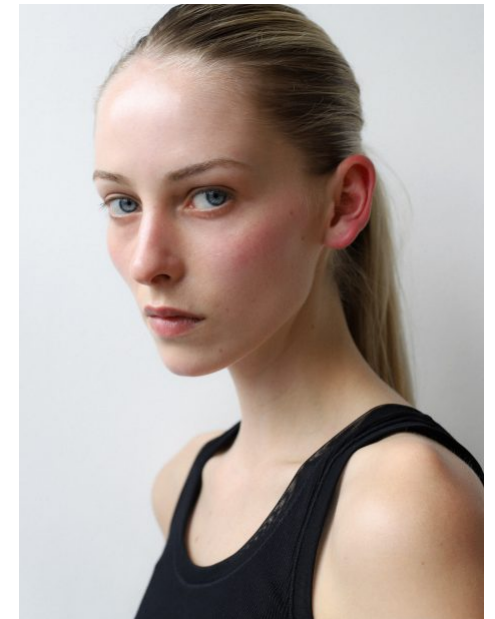

Maddie Demaine

UK

Height 5'10.5 **Bust** 32 **Waist** 25.5 **Hips** 36.5
Shoes 7 **Hair** Blonde **Eyes** Blue

EU

Height 1.78 **Bust** 81 **Waist** 65 **Hips** 92.5
Shoes 40 **Hair** Blonde **Eyes** Blue

Maddie Demaine

UK

Height 5'10.5 **Bust** 32 **Waist** 25.5 **Hips** 36.5
Shoes 7 **Hair** Blonde **Eyes** Blue

EU

Height 1.78 **Bust** 81 **Waist** 65 **Hips** 92.5
Shoes 40 **Hair** Blonde **Eyes** Blue

Maddie Demaine

UK