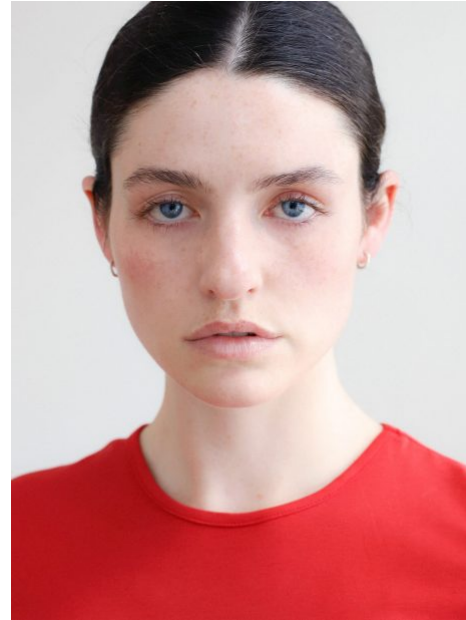

Mackenzie Johnson

UK

Height 5'9 **Bust** 30.5 **Waist** 25 **Hips** 34.5
Shoes 6 **Hair** Dark Brown **Eyes** Blue

EU

Height 1.75 **Bust** 78 **Waist** 63 **Hips** 87
Shoes 39 **Hair** Dark Brown **Eyes** Blue