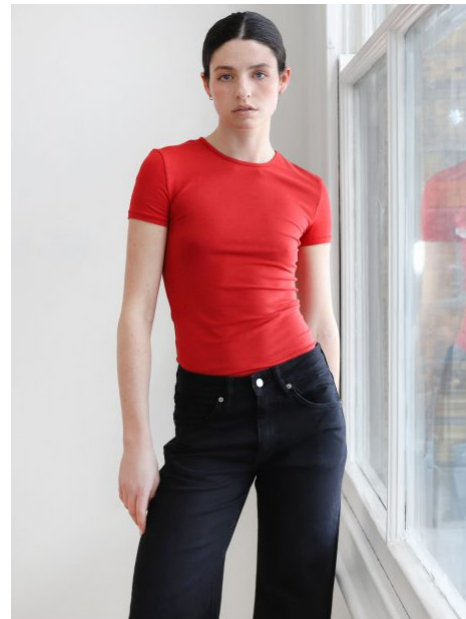

Mackenzie Johnson

UK

Height 5'9 **Bust** 30.5 **Waist** 25 **Hips** 34.5
Shoes 6 **Hair** Dark Brown **Eyes** Blue

EU

Height 1.75 **Bust** 78 **Waist** 63 **Hips** 87
Shoes 39 **Hair** Dark Brown **Eyes** Blue