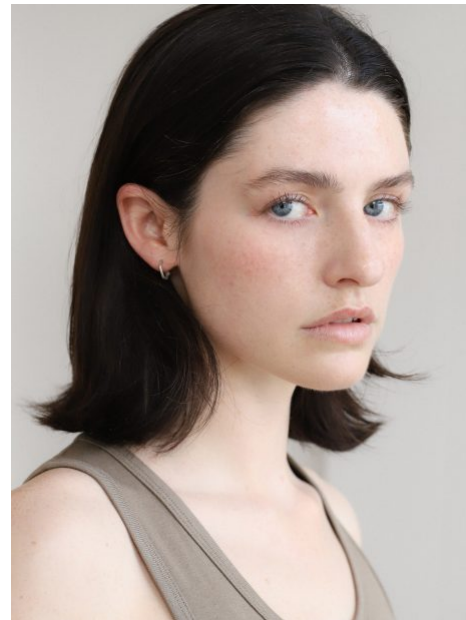

Mackenzie Johnson

UK

Height 5'9 **Bust** 30.5 **Waist** 25 **Hips** 34.5
Shoes 6 **Hair** Dark Brown **Eyes** Blue

EU

Height 1.75 **Bust** 78 **Waist** 63 **Hips** 87
Shoes 39 **Hair** Dark Brown **Eyes** Blue