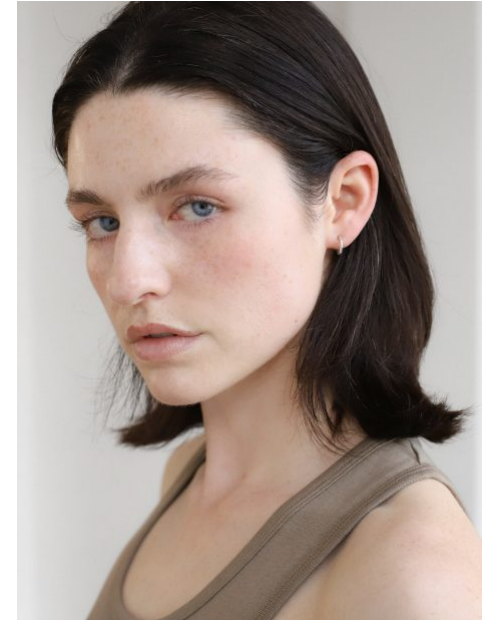

Mackenzie Johnson

UK

Height 5'9 **Bust** 30.5 **Waist** 25 **Hips** 34.5
Shoes 6 **Hair** Dark Brown **Eyes** Blue

EU

Height 1.75 **Bust** 78 **Waist** 63 **Hips** 87
Shoes 39 **Hair** Dark Brown **Eyes** Blue