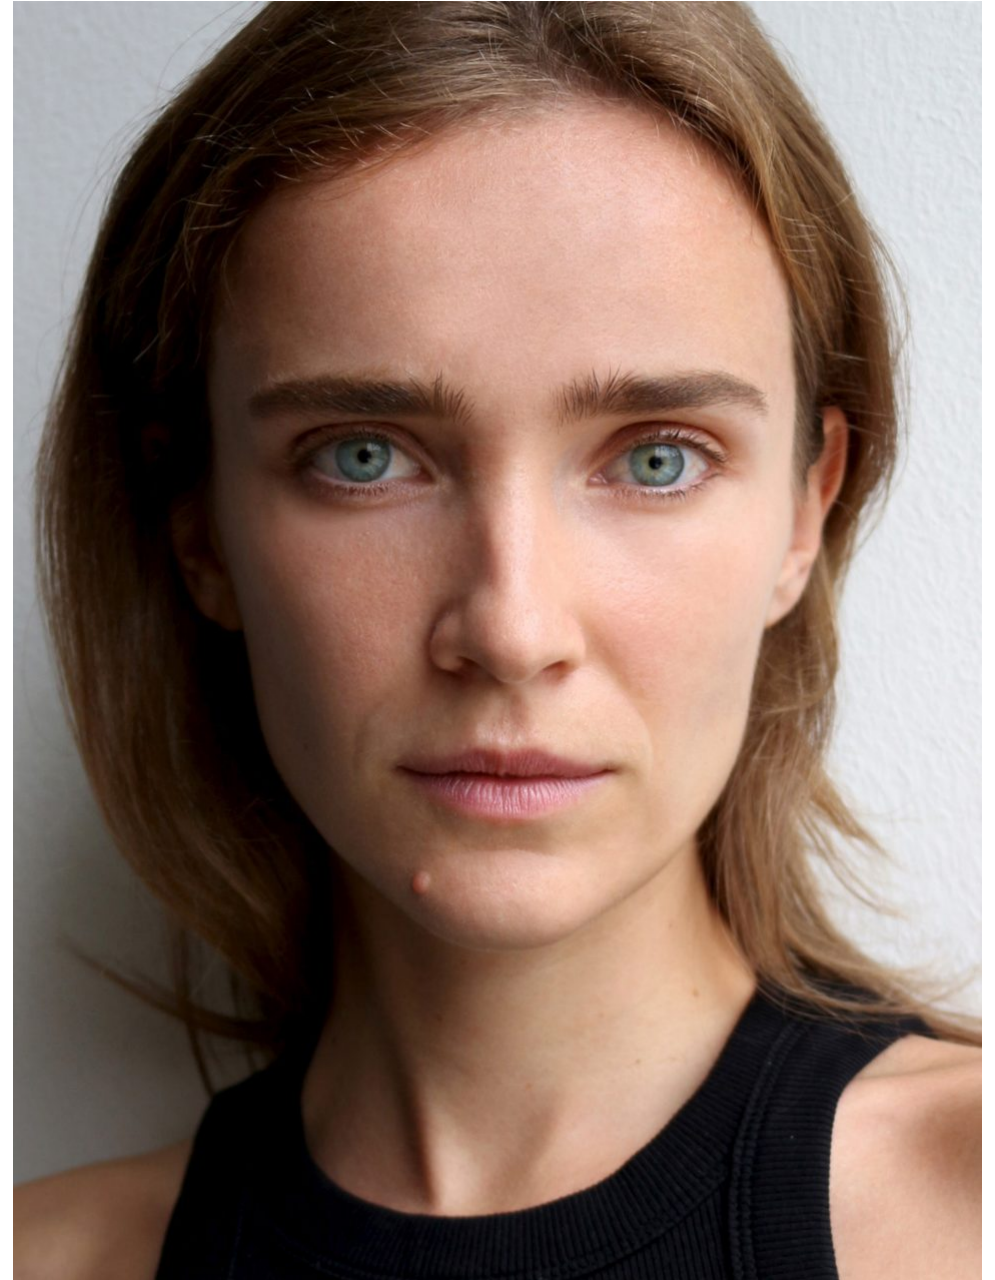

# Lynn Palm

UK

**Height** 5'10 **Bust** 30 **Waist** 23 **Hips** 34  
**Shoes** 6 **Hair** Light Brown **Eyes** Blue

EU

**Height** 1.78 **Bust** 76 **Waist** 58 **Hips** 86  
**Shoes** 39 **Hair** Light Brown **Eyes** Blue

# THE HIVE

## Lynn Palm

UK

**Height** 5'10 **Bust** 30 **Waist** 23 **Hips** 34  
**Shoes** 6 **Hair** Light Brown **Eyes** Blue

EU

**Height** 1.78 **Bust** 76 **Waist** 58 **Hips** 86  
**Shoes** 39 **Hair** Light Brown **Eyes** Blue