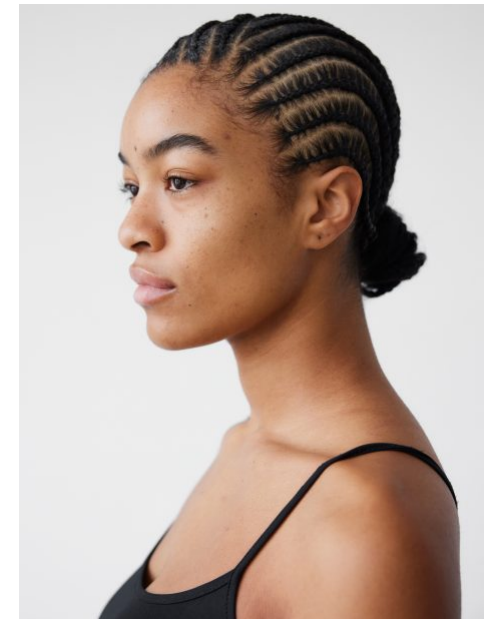

# Liza Edward

UK

**Height** 5'9 **Bust** 32 **Waist** 24 **Hips** 34.5  
**Shoes** 6 **Hair** Black **Eyes** Brown

EU

**Height** 1.75 **Bust** 81 **Waist** 61 **Hips** 88  
**Shoes** 39 **Hair** Black **Eyes** Brown