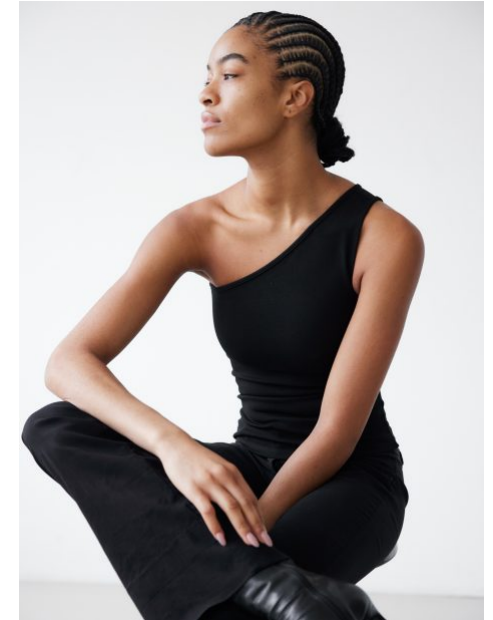

# Liza Edward

UK

**Height** 5'9 **Bust** 32 **Waist** 24 **Hips** 34.5  
**Shoes** 6 **Hair** Black **Eyes** Brown

EU

**Height** 1.75 **Bust** 81 **Waist** 61 **Hips** 88  
**Shoes** 39 **Hair** Black **Eyes** Brown