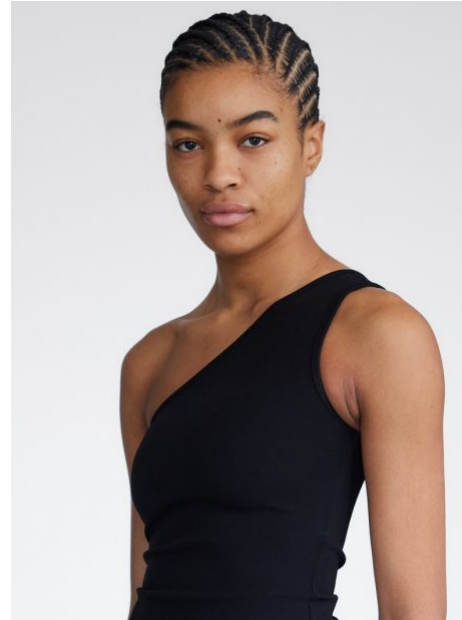

# Liza Edward

UK

**Height** 5'9 **Bust** 32 **Waist** 24 **Hips** 34.5  
**Shoes** 6 **Hair** Black **Eyes** Brown

EU

**Height** 1.75 **Bust** 81 **Waist** 61 **Hips** 88  
**Shoes** 39 **Hair** Black **Eyes** Brown