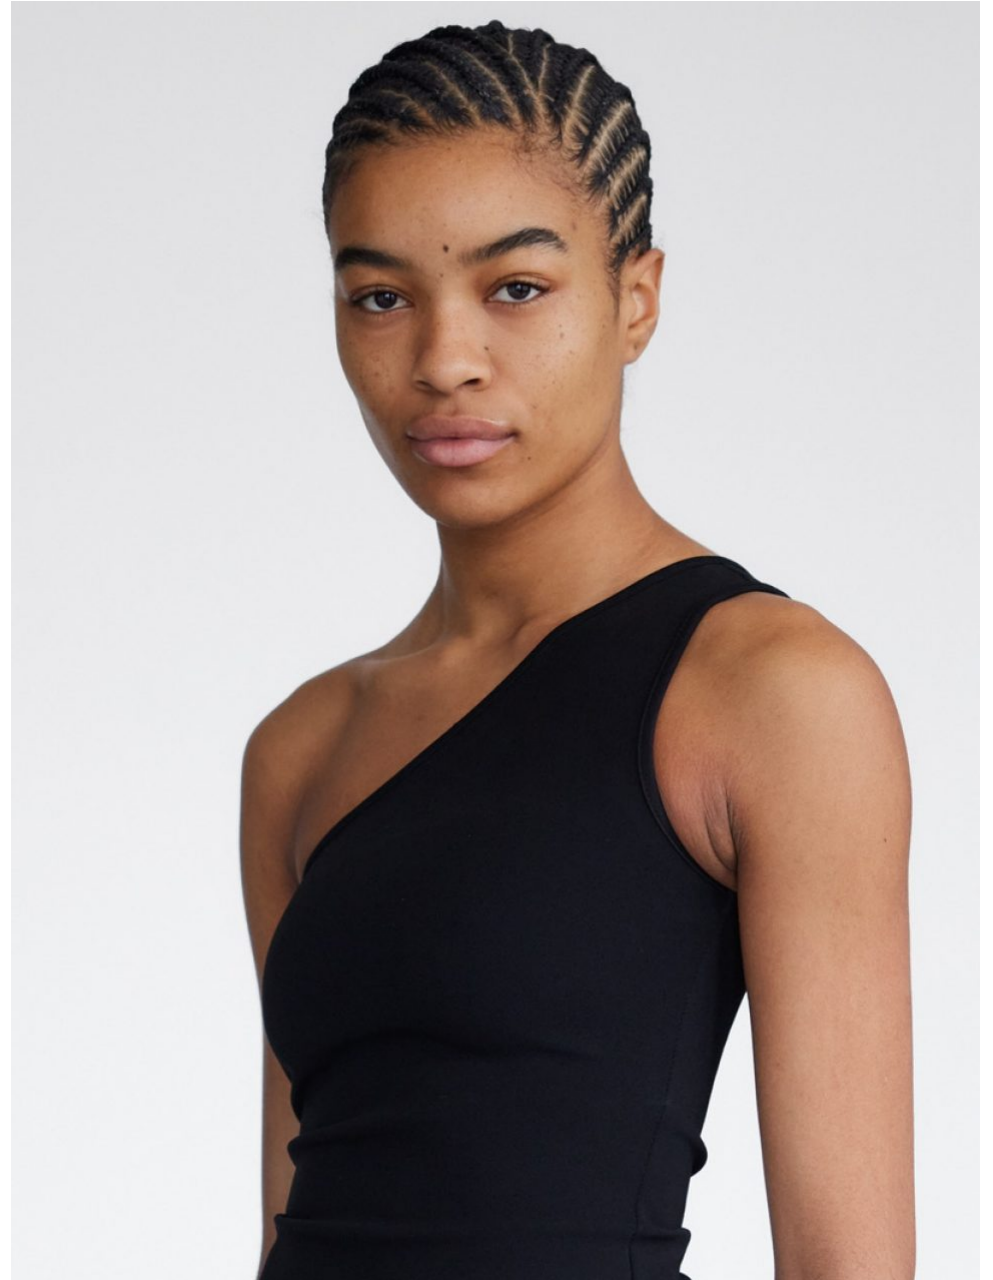

# Liza Edward

UK

**Height** 5'9 **Bust** 32 **Waist** 24 **Hips** 34.5  
**Shoes** 6 **Hair** Black **Eyes** Brown

EU

**Height** 1.75 **Bust** 81 **Waist** 61 **Hips** 88  
**Shoes** 39 **Hair** Black **Eyes** Brown