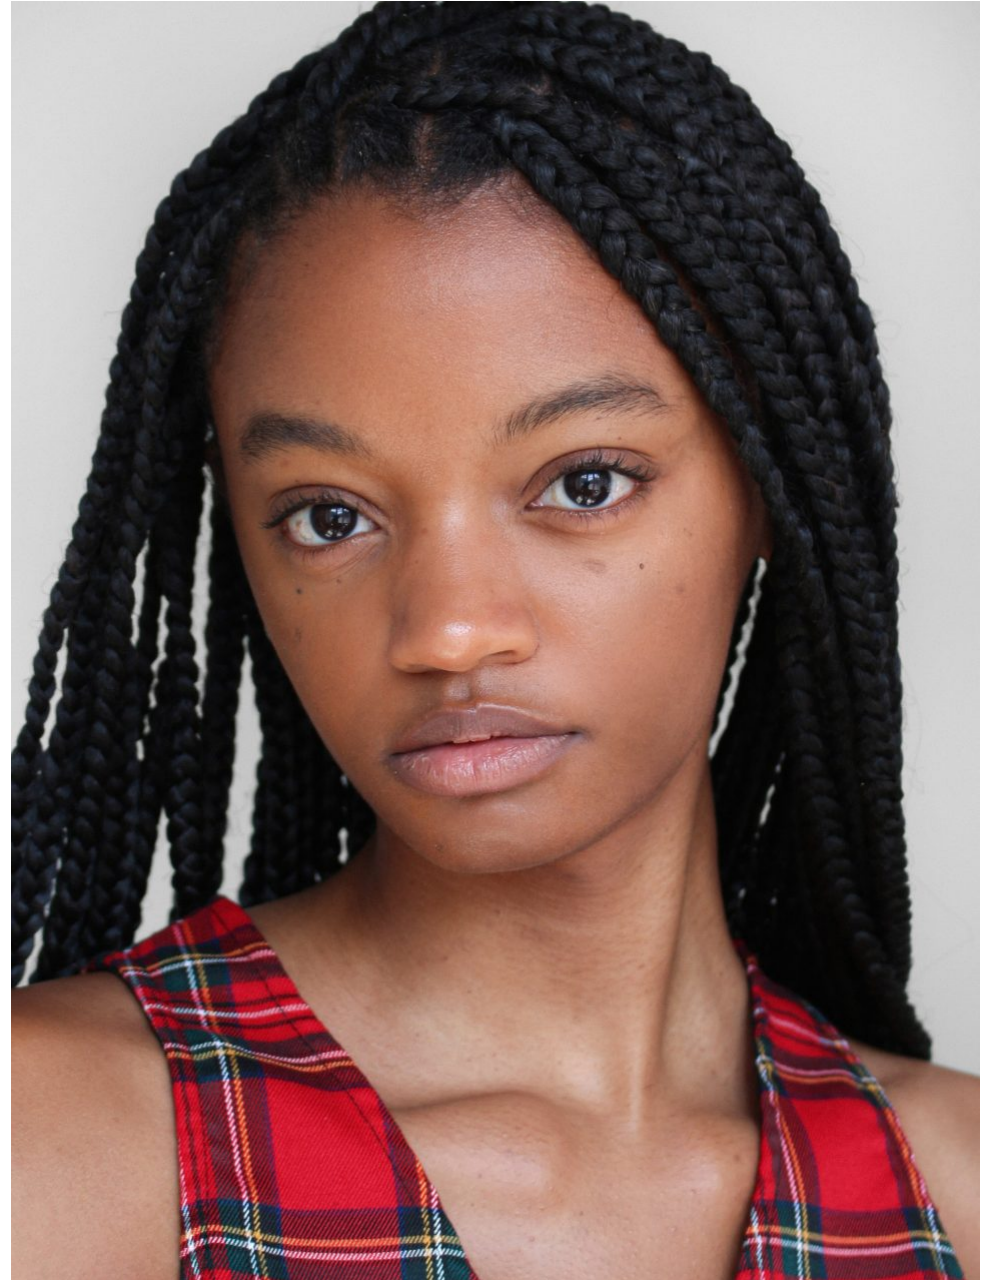

# Liss Adams

UK

**Height** 5'9.5 **Bust** 32 **Waist** 24 **Hips** 35  
**Shoes** 8 **Hair** Brown **Eyes** Brown

EU

**Height** 1.77 **Bust** 81 **Waist** 61 **Hips** 89  
**Shoes** 41 **Hair** Brown **Eyes** Brown