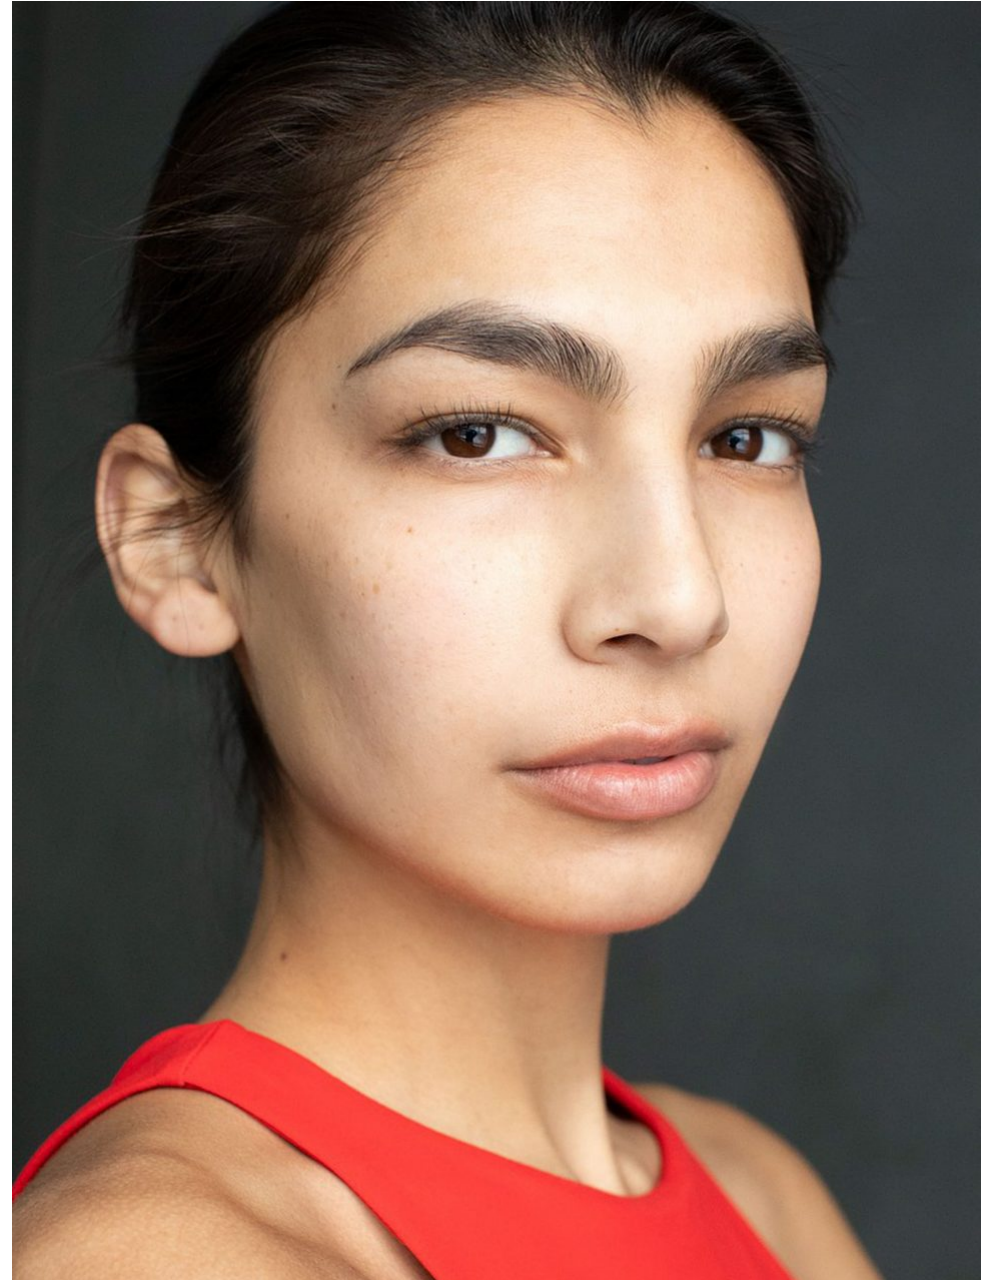

## Lilly Vaal

UK

**Height** 5'10 **Bust** 32 **Waist** 24 **Hips** 34  
**Shoes** 8 **Hair** Brown **Eyes** Brown

EU

**Height** 1.78 **Bust** 81 **Waist** 61 **Hips** 87  
**Shoes** 41 **Hair** Brown **Eyes** Brown

# THE HIVE

---