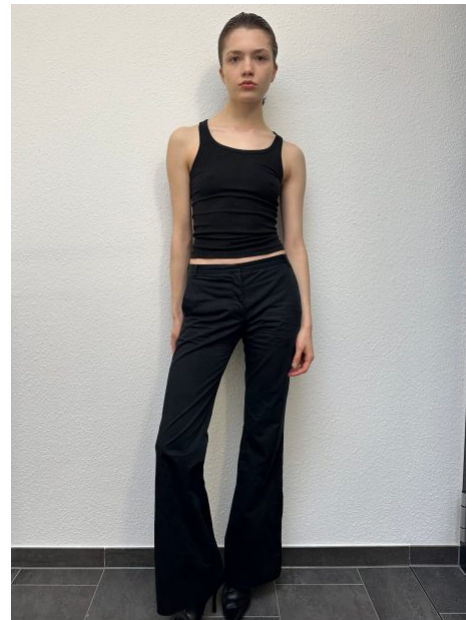

Lilja Drab

UK

Height 5'9.5 **Bust** 30 **Waist** 25 **Hips** 36
Shoes 6.5 **Hair** Black **Eyes** Blue

EU

Height 1.77 **Bust** 78 **Waist** 63 **Hips** 92
Shoes 39.5 **Hair** Black **Eyes** Blue

THE HIVE

Lilja Drab

UK

Height 5'9.5 **Bust** 30 **Waist** 25 **Hips** 36
Shoes 6.5 **Hair** Black **Eyes** Blue

EU

Height 1.77 **Bust** 78 **Waist** 63 **Hips** 92
Shoes 39.5 **Hair** Black **Eyes** Blue

Lilja Drab

UK

Height 5'9.5 **Bust** 30 **Waist** 25 **Hips** 36
Shoes 6.5 **Hair** Black **Eyes** Blue

EU

Height 1.77 **Bust** 78 **Waist** 63 **Hips** 92
Shoes 39.5 **Hair** Black **Eyes** Blue