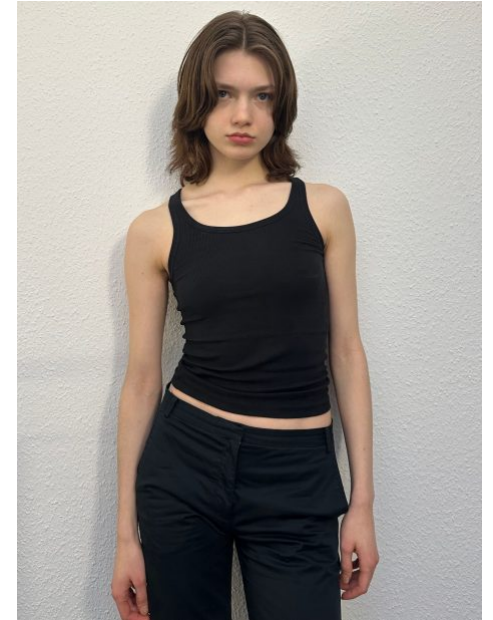

Lilja Drab

UK

Height 5'9.5 **Bust** 30 **Waist** 25 **Hips** 36
Shoes 6.5 **Hair** Black **Eyes** Blue

EU

Height 1.77 **Bust** 78 **Waist** 63 **Hips** 92
Shoes 39.5 **Hair** Black **Eyes** Blue

THE HIVE

Lilja Drab

UK

Height 5'9.5 **Bust** 30 **Waist** 25 **Hips** 36
Shoes 6.5 **Hair** Black **Eyes** Blue

EU

Height 1.77 **Bust** 78 **Waist** 63 **Hips** 92
Shoes 39.5 **Hair** Black **Eyes** Blue

Lilja Drab

UK

Height 5'9.5 **Bust** 30 **Waist** 25 **Hips** 36
Shoes 6.5 **Hair** Black **Eyes** Blue

EU

Height 1.77 **Bust** 78 **Waist** 63 **Hips** 92
Shoes 39.5 **Hair** Black **Eyes** Blue