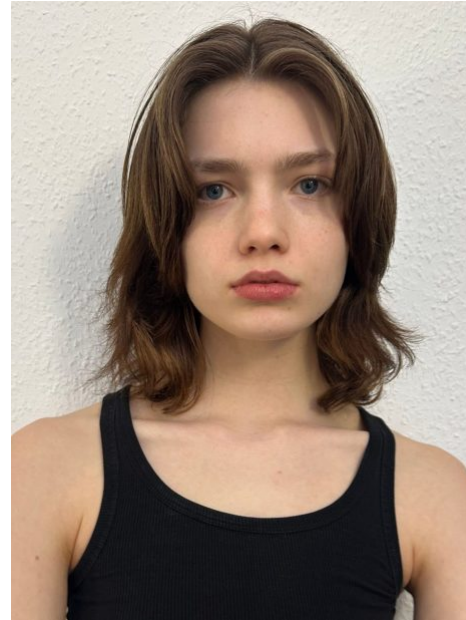

Lilja Drab

UK

Height 5'9.5 **Bust** 30 **Waist** 25 **Hips** 36
Shoes 6.5 **Hair** Black **Eyes** Blue

EU

Height 1.77 **Bust** 78 **Waist** 63 **Hips** 92
Shoes 39.5 **Hair** Black **Eyes** Blue

THE HIVE

Lilja Drab

UK

Height 5'9.5 **Bust** 30 **Waist** 25 **Hips** 36
Shoes 6.5 **Hair** Black **Eyes** Blue

EU

Height 1.77 **Bust** 78 **Waist** 63 **Hips** 92
Shoes 39.5 **Hair** Black **Eyes** Blue

Lilja Drab

UK

Height 5'9.5 **Bust** 30 **Waist** 25 **Hips** 36
Shoes 6.5 **Hair** Black **Eyes** Blue

EU

Height 1.77 **Bust** 78 **Waist** 63 **Hips** 92
Shoes 39.5 **Hair** Black **Eyes** Blue