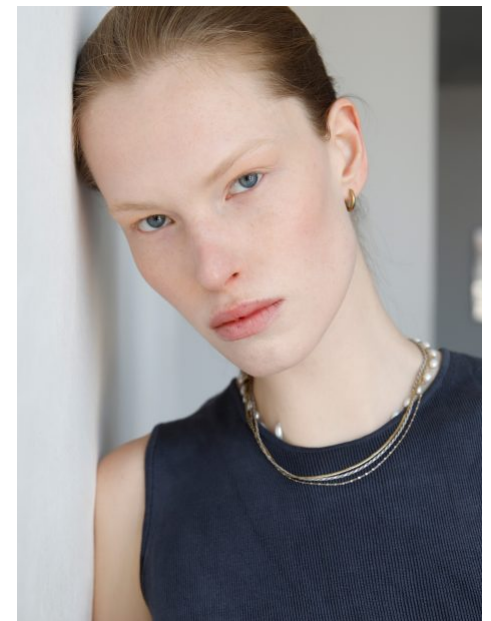

Leanne de Haan

UK

Height 5'11 **Bust** 32 **Waist** 24 **Hips** 35
Shoes 7 **Hair** Blonde **Eyes** Blue

EU

Height 1.80 **Bust** 81 **Waist** 61 **Hips** 89
Shoes 40 **Hair** Blonde **Eyes** Blue

Leanne de Haan

UK

Height 5'11 **Bust** 32 **Waist** 24 **Hips** 35
Shoes 7 **Hair** Blonde **Eyes** Blue

EU

Height 1.80 **Bust** 81 **Waist** 61 **Hips** 89
Shoes 40 **Hair** Blonde **Eyes** Blue

Leanne de Haan

UK

Height 5'11 **Bust** 32 **Waist** 24 **Hips** 35
Shoes 7 **Hair** Blonde **Eyes** Blue

EU

Height 1.80 **Bust** 81 **Waist** 61 **Hips** 89
Shoes 40 **Hair** Blonde **Eyes** Blue