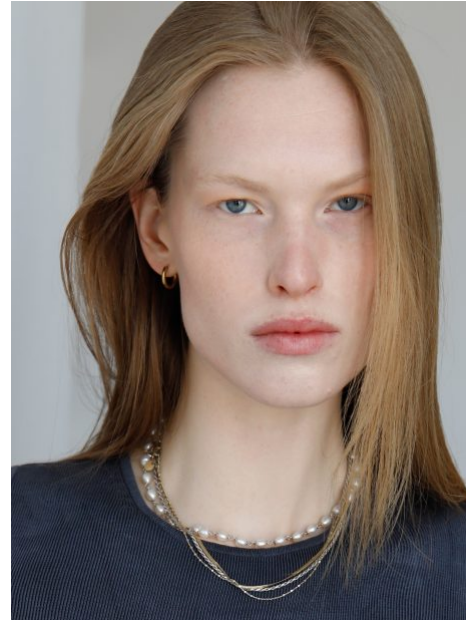

Leanne de Haan

UK

Height 5'11 **Bust** 32 **Waist** 24 **Hips** 35
Shoes 7 **Hair** Blonde **Eyes** Blue

EU

Height 1.80 **Bust** 81 **Waist** 61 **Hips** 89
Shoes 40 **Hair** Blonde **Eyes** Blue

Leanne de Haan

UK

Height 5'11 **Bust** 32 **Waist** 24 **Hips** 35
Shoes 7 **Hair** Blonde **Eyes** Blue

EU

Height 1.80 **Bust** 81 **Waist** 61 **Hips** 89
Shoes 40 **Hair** Blonde **Eyes** Blue

Leanne de Haan

UK

Height 5'11 **Bust** 32 **Waist** 24 **Hips** 35
Shoes 7 **Hair** Blonde **Eyes** Blue