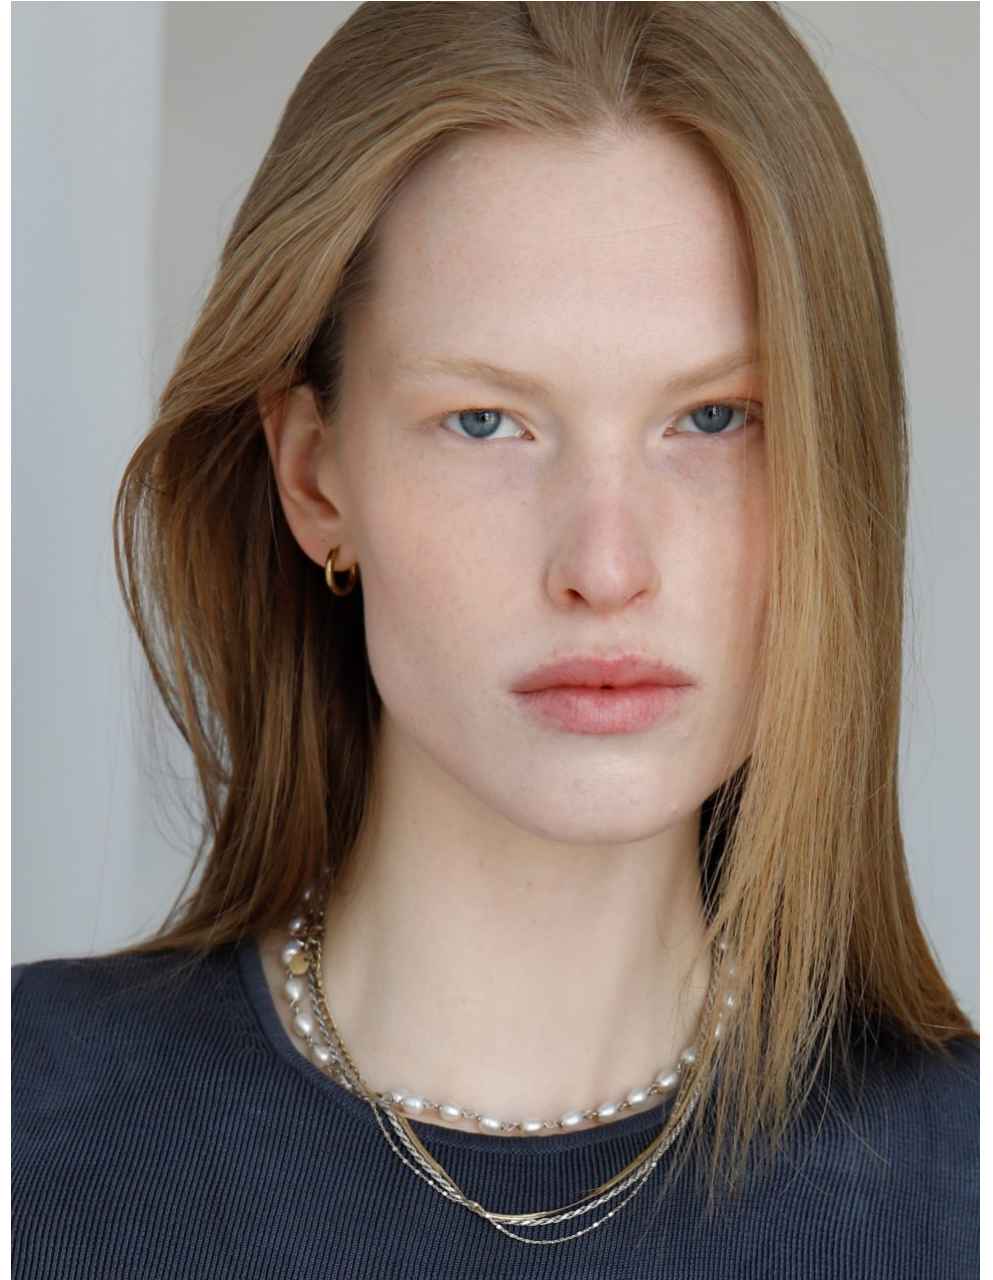

Leanne de Haan

UK

Height 5'11 **Bust** 32 **Waist** 24 **Hips** 35
Shoes 7 **Hair** Blonde **Eyes** Blue

EU

Height 1.80 **Bust** 81 **Waist** 61 **Hips** 89
Shoes 40 **Hair** Blonde **Eyes** Blue

Leanne de Haan

UK

Height 5'11 **Bust** 32 **Waist** 24 **Hips** 35
Shoes 7 **Hair** Blonde **Eyes** Blue

EU

Height 1.80 **Bust** 81 **Waist** 61 **Hips** 89
Shoes 40 **Hair** Blonde **Eyes** Blue

Leanne de Haan

UK

Height 5'11 **Bust** 32 **Waist** 24 **Hips** 35
Shoes 7 **Hair** Blonde **Eyes** Blue