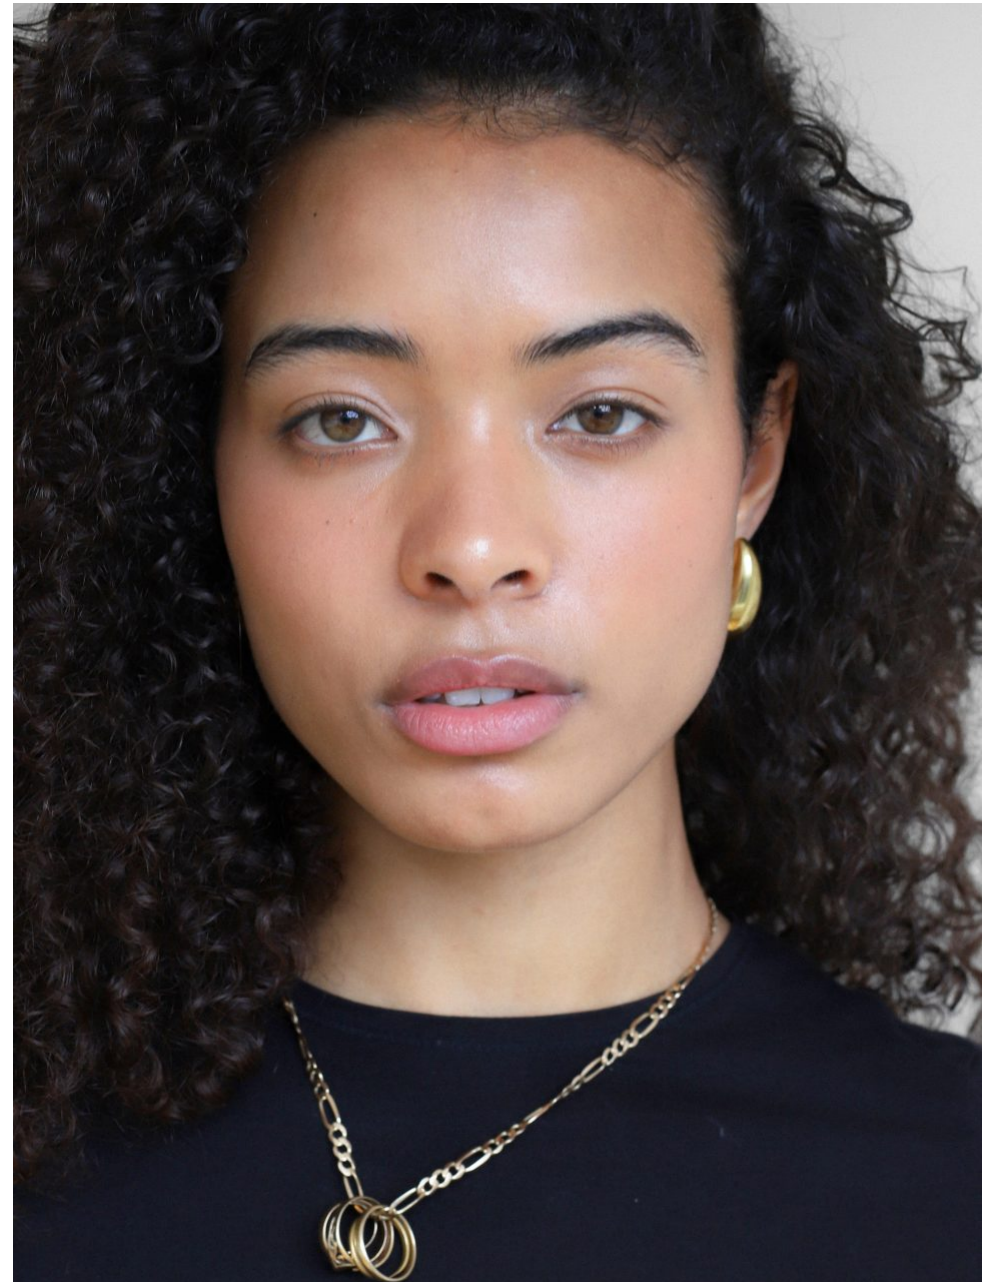

Kyra Tavernier

UK

Height 5'11 **Bust** 32 **Waist** 24 **Hips** 35
Shoes 7 **Hair** Brown **Eyes** Brown

EU

Height 1.80 **Bust** 81 **Waist** 61 **Hips** 89
Shoes 40 **Hair** Brown **Eyes** Brown

THE HIVE

Kyra Tavernier

UK

Height 5'11 **Bust** 32 **Waist** 24 **Hips** 35
Shoes 7 **Hair** Brown **Eyes** Brown

EU

Height 1.80 **Bust** 81 **Waist** 61 **Hips** 89
Shoes 40 **Hair** Brown **Eyes** Brown