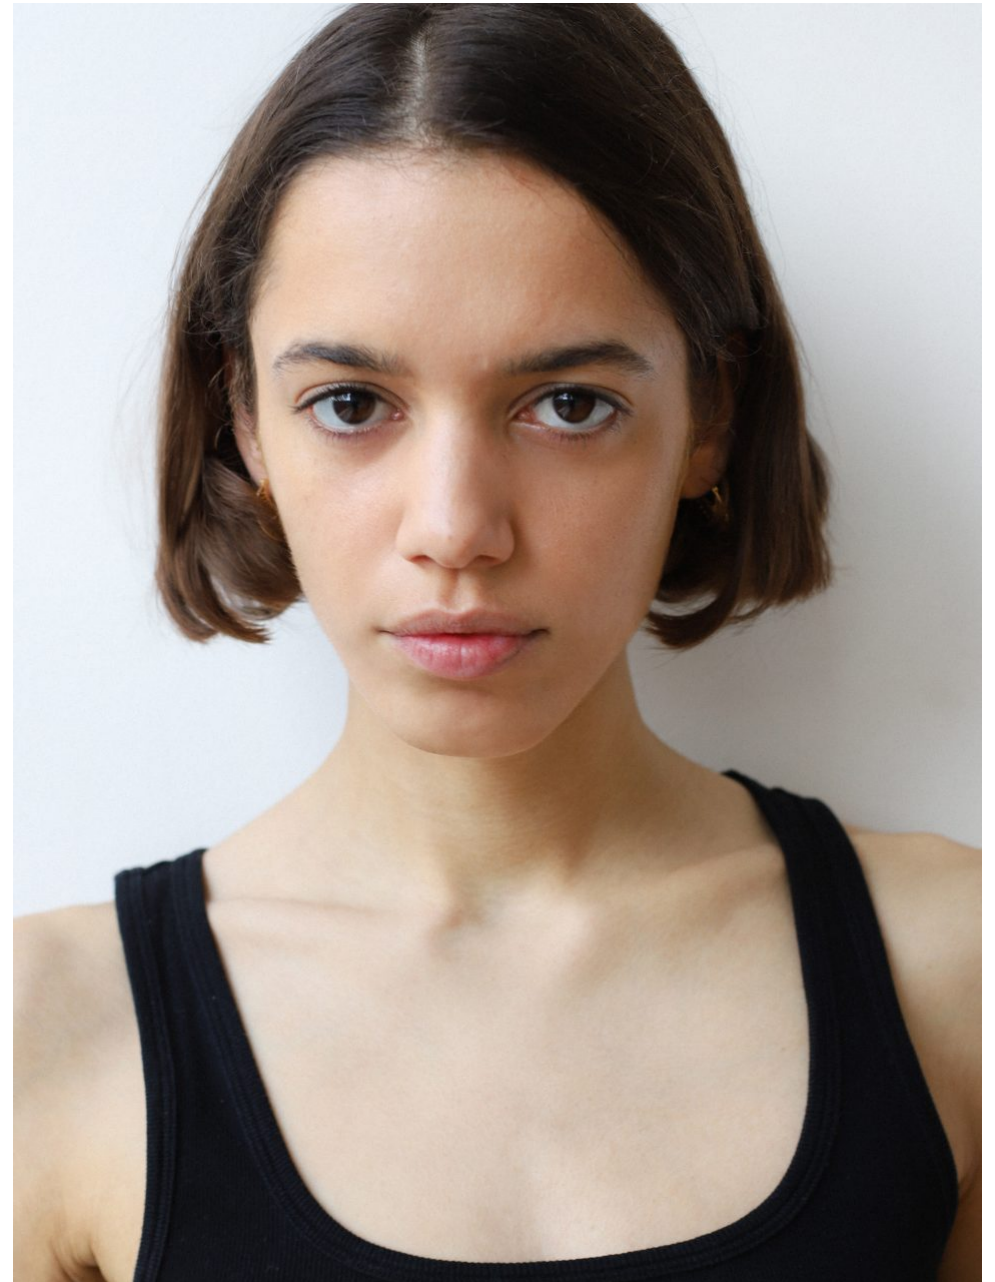

Kristianna

UK

Height 5'10 **Bust** 32 **Waist** 24 **Hips** 35
Shoes 7 **Hair** Brown **Eyes** Brown

EU

Height 1.78 **Bust** 76 **Waist** 61 **Hips** 89
Shoes 40 **Hair** Brown **Eyes** Brown

Kristianna

UK

Height 5' 10 **Bust** 32 **Waist** 24 **Hips** 35
Shoes 7 **Hair** Brown **Eyes** Brown

EU

Height 1.78 **Bust** 76 **Waist** 61 **Hips** 89
Shoes 40 **Hair** Brown **Eyes** Brown