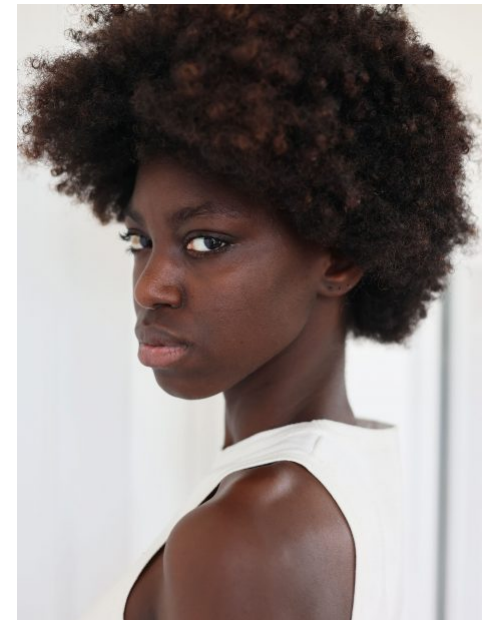

Kodou Charrier

UK

Height 5'10.5 **Bust** 32 **Waist** 24 **Hips** 34
Shoes 7.5 **Hair** Dark Brown **Eyes** Brown

EU

Height 1.79 **Bust** 81 **Waist** 61 **Hips** 86
Shoes 40.5 **Hair** Dark Brown **Eyes** Brown