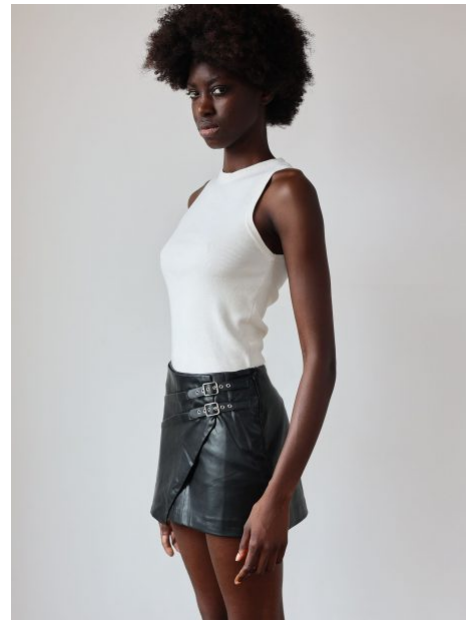

Kodou Charrier

UK

Height 5'10.5 **Bust** 32 **Waist** 24 **Hips** 34
Shoes 7.5 **Hair** Dark Brown **Eyes** Brown

EU

Height 1.79 **Bust** 81 **Waist** 61 **Hips** 86
Shoes 40.5 **Hair** Dark Brown **Eyes** Brown