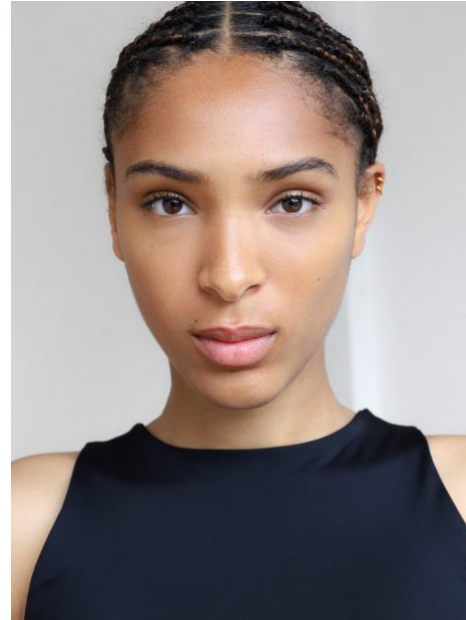

Kaya Bayley-Hay

UK

Height 5'11 **Bust** 32 **Waist** 24 **Hips** 34
Shoes 7 **Hair** Black **Eyes** Brown

EU

Height 1.80 **Bust** 81 **Waist** 61 **Hips** 86
Shoes 40 **Hair** Black **Eyes** Brown

Kaya Bayley-Hay

UK

Height 5'11 **Bust** 32 **Waist** 24 **Hips** 34
Shoes 7 **Hair** Black **Eyes** Brown

EU

Height 1.80 **Bust** 81 **Waist** 61 **Hips** 86
Shoes 40 **Hair** Black **Eyes** Brown

Kaya Bayley-Hay

UK

Height 5'11 **Bust** 32 **Waist** 24 **Hips** 34
Shoes 7 **Hair** Black **Eyes** Brown