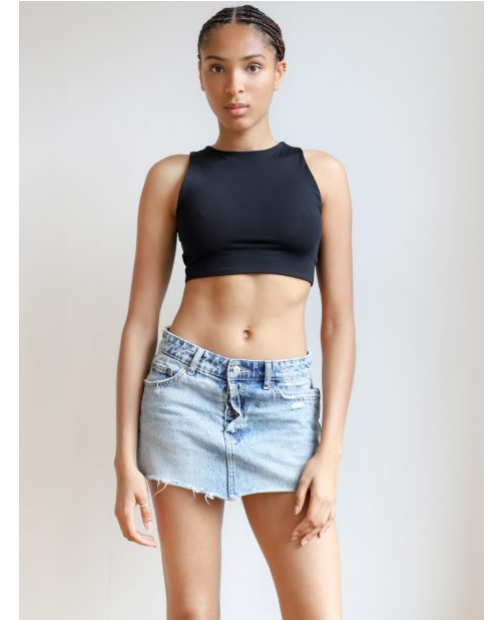

Kaya Bayley-Hay

UK

Height 5'11 **Bust** 32 **Waist** 24 **Hips** 34
Shoes 7 **Hair** Black **Eyes** Brown

EU

Height 1.80 **Bust** 81 **Waist** 61 **Hips** 86
Shoes 40 **Hair** Black **Eyes** Brown

Kaya Bayley-Hay

UK

Height 5'11 **Bust** 32 **Waist** 24 **Hips** 34
Shoes 7 **Hair** Black **Eyes** Brown

EU

Height 1.80 **Bust** 81 **Waist** 61 **Hips** 86
Shoes 40 **Hair** Black **Eyes** Brown

Kaya Bayley-Hay

UK

Height 5'11 **Bust** 32 **Waist** 24 **Hips** 34
Shoes 7 **Hair** Black **Eyes** Brown

EU

Height 1.80 **Bust** 81 **Waist** 61 **Hips** 86
Shoes 40 **Hair** Black **Eyes** Brown