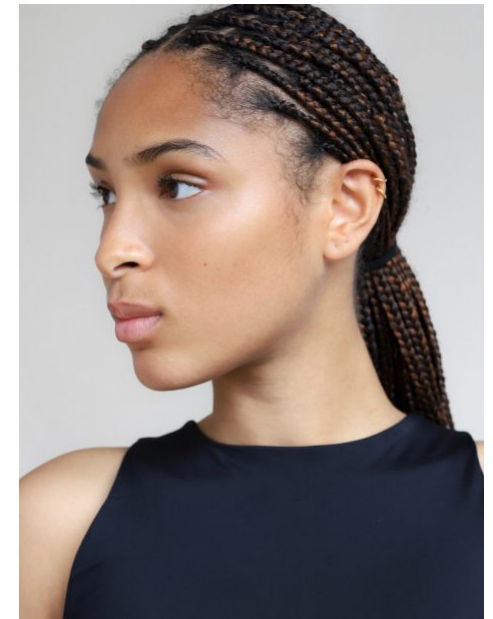

Kaya Bayley-Hay

UK

Height 5'11 **Bust** 32 **Waist** 24 **Hips** 34
Shoes 7 **Hair** Black **Eyes** Brown

EU

Height 1.80 **Bust** 81 **Waist** 61 **Hips** 86
Shoes 40 **Hair** Black **Eyes** Brown

Kaya Bayley-Hay

UK

Height 5'11 **Bust** 32 **Waist** 24 **Hips** 34
Shoes 7 **Hair** Black **Eyes** Brown

EU

Height 1.80 **Bust** 81 **Waist** 61 **Hips** 86
Shoes 40 **Hair** Black **Eyes** Brown

Kaya Bayley-Hay

UK

Height 5'11 **Bust** 32 **Waist** 24 **Hips** 34
Shoes 7 **Hair** Black **Eyes** Brown