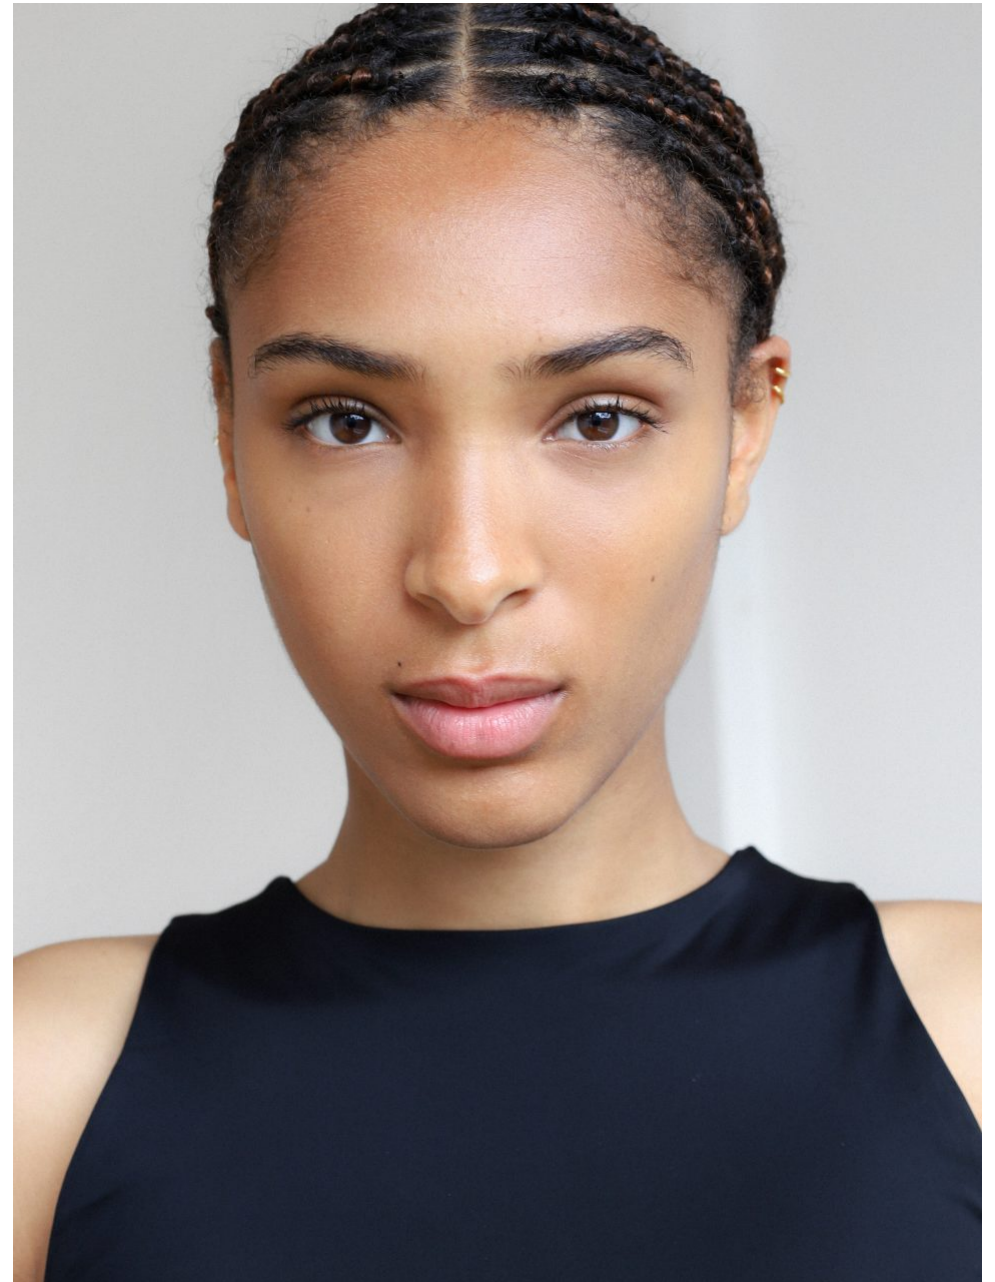

Kaya Bayley-Hay

UK

Height 5'11 **Bust** 32 **Waist** 24 **Hips** 34
Shoes 7 **Hair** Black **Eyes** Brown

EU

Height 1.80 **Bust** 81 **Waist** 61 **Hips** 86
Shoes 40 **Hair** Black **Eyes** Brown

Kaya Bayley-Hay

UK

Height 5'11 **Bust** 32 **Waist** 24 **Hips** 34
Shoes 7 **Hair** Black **Eyes** Brown

EU

Height 1.80 **Bust** 81 **Waist** 61 **Hips** 86
Shoes 40 **Hair** Black **Eyes** Brown

Kaya Bayley-Hay

UK

Height 5'11 **Bust** 32 **Waist** 24 **Hips** 34
Shoes 7 **Hair** Black **Eyes** Brown