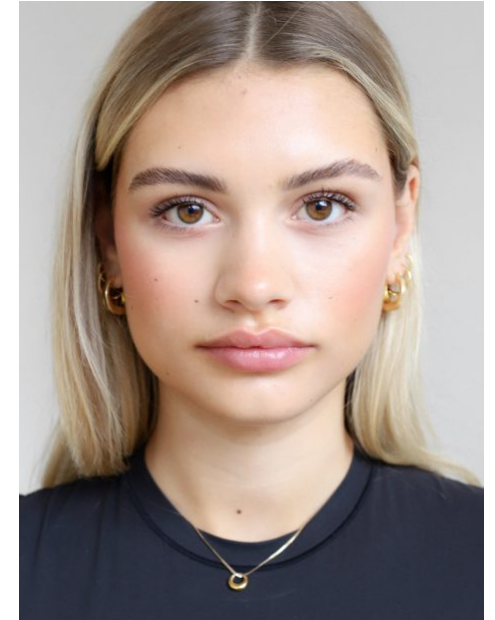

Katie Pellatt

UK

Height 5'9 **Bust** 32 **Waist** 24 **Hips** 35.5
Shoes 6 **Hair** Blonde **Eyes** Brown

EU

Height 1.76 **Bust** 80 **Waist** 60 **Hips** 90
Shoes 39 **Hair** Blonde **Eyes** Brown

Katie Pellatt

UK

Height 5'9 **Bust** 32 **Waist** 24 **Hips** 35.5
Shoes 6 **Hair** Blonde **Eyes** Brown

EU

Height 1.76 **Bust** 80 **Waist** 60 **Hips** 90
Shoes 39 **Hair** Blonde **Eyes** Brown

Katie Pellatt

UK

Height 5'9 **Bust** 32 **Waist** 24 **Hips** 35.5
Shoes 6 **Hair** Blonde **Eyes** Brown

EU

Height 1.76 **Bust** 80 **Waist** 60 **Hips** 90
Shoes 39 **Hair** Blonde **Eyes** Brown