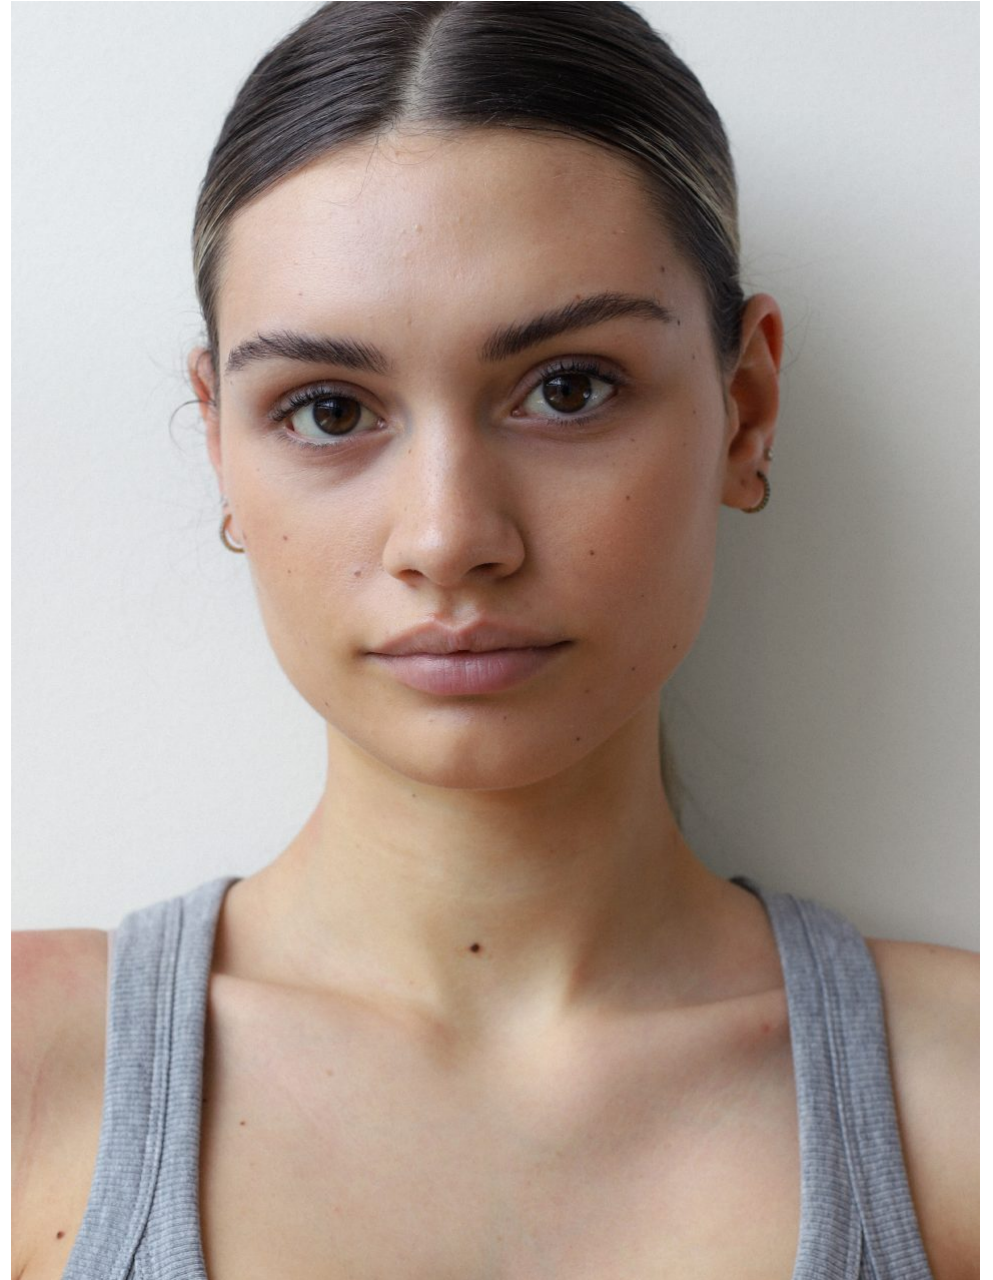

Katie Pellatt

UK

Height 5'9 **Bust** 32 **Waist** 24 **Hips** 35.5
Shoes 6 **Hair** Blonde **Eyes** Brown

EU

Height 1.76 **Bust** 80 **Waist** 60 **Hips** 90
Shoes 39 **Hair** Blonde **Eyes** Brown

Katie Pellatt

UK

Height 5'9 **Bust** 32 **Waist** 24 **Hips** 35.5
Shoes 6 **Hair** Blonde **Eyes** Brown

EU

Height 1.76 **Bust** 80 **Waist** 60 **Hips** 90
Shoes 39 **Hair** Blonde **Eyes** Brown

Katie Pellatt

UK

Height 5'9 **Bust** 32 **Waist** 24 **Hips** 35.5
Shoes 6 **Hair** Blonde **Eyes** Brown

EU

Height 1.76 **Bust** 80 **Waist** 60 **Hips** 90
Shoes 39 **Hair** Blonde **Eyes** Brown