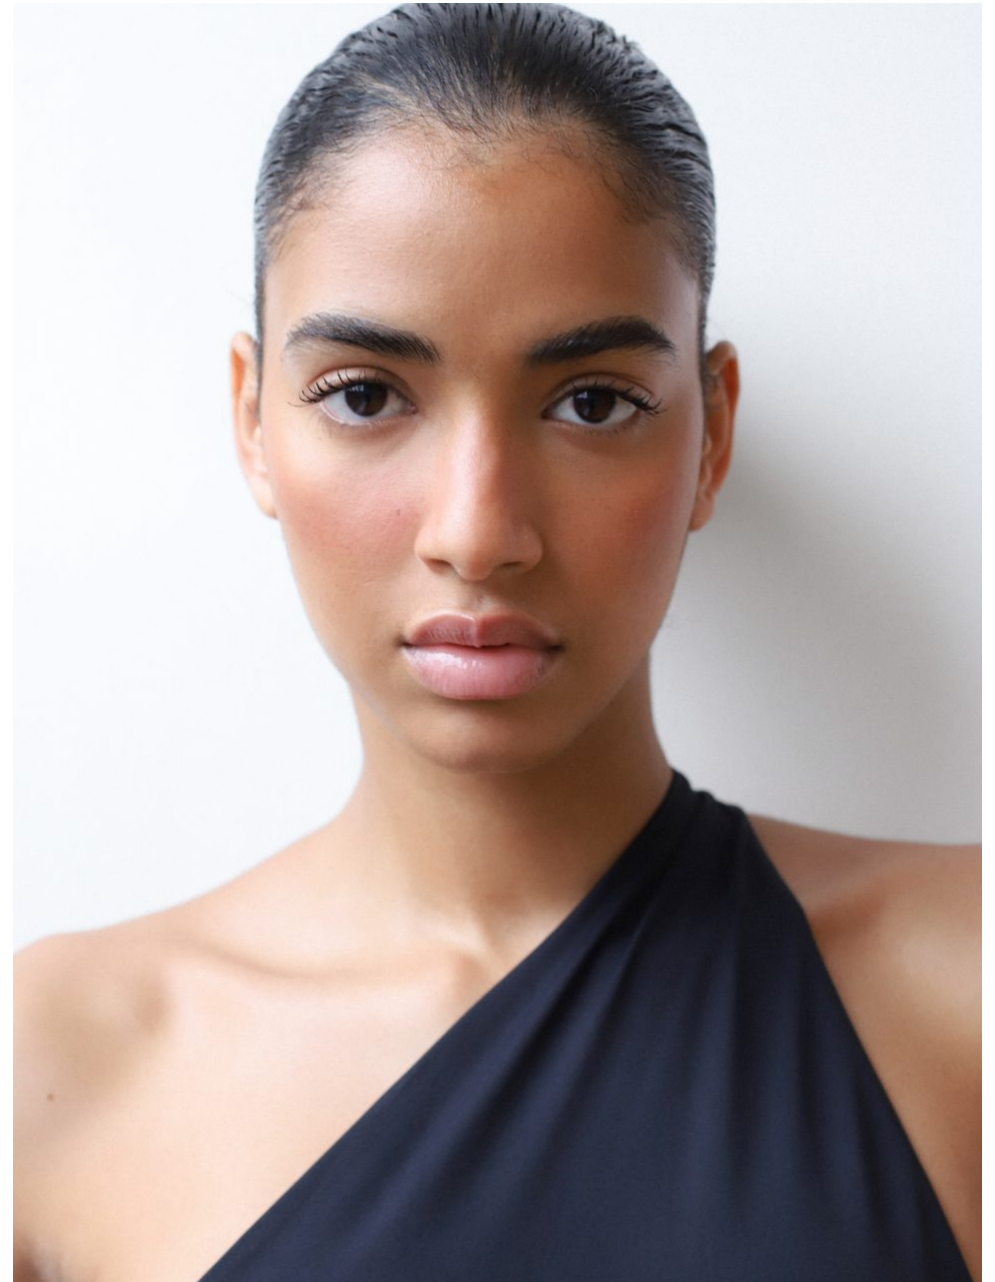

# Julie Sobel

UK

**Height** 5'9.5 **Bust** 32 **Waist** 24 **Hips** 35  
**Shoes** 5 **Hair** Black **Eyes** Brown

EU

**Height** 1.76 **Bust** 81 **Waist** 61 **Hips** 89  
**Shoes** 38 **Hair** Black **Eyes** Brown

# THE HIVE