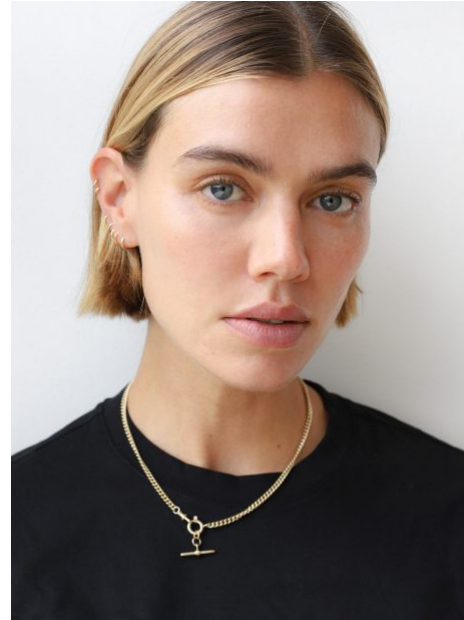

Joanna Halpin

UK

Height 5'7 **Bust** 34 **Waist** 24 **Hips** 34
Shoes 5 **Hair** Blonde **Eyes** Blue

EU

Height 1.70 **Bust** 86 **Waist** 61 **Hips** 86
Shoes 38 **Hair** Blonde **Eyes** Blue