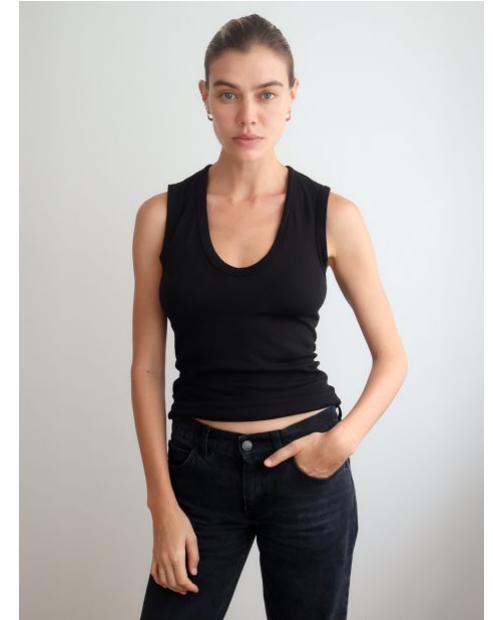

THE HIVE

Joanna Halpin

UK

Height 5'7 **Bust** 34 **Waist** 24 **Hips** 34
Shoes 5 **Hair** Blonde **Eyes** Blue

EU

Height 1.70 **Bust** 86 **Waist** 61 **Hips** 86
Shoes 38 **Hair** Blonde **Eyes** Blue