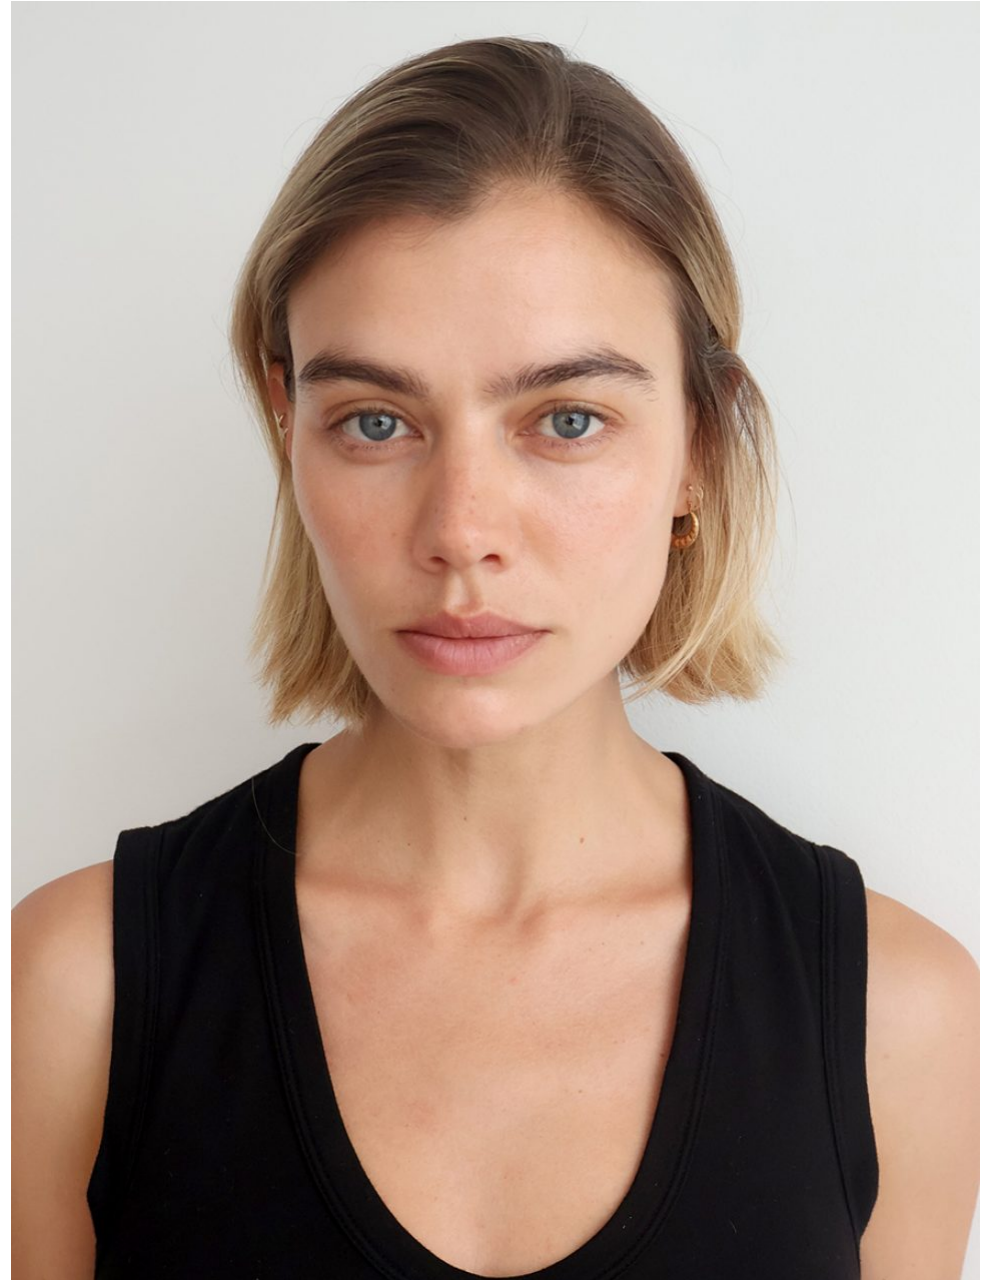

# Joanna Halpin

UK

**Height** 5'7 **Bust** 34 **Waist** 24 **Hips** 34  
**Shoes** 5 **Hair** Blonde **Eyes** Blue

EU

**Height** 1.70 **Bust** 86 **Waist** 61 **Hips** 86  
**Shoes** 38 **Hair** Blonde **Eyes** Blue

# THE HIVE