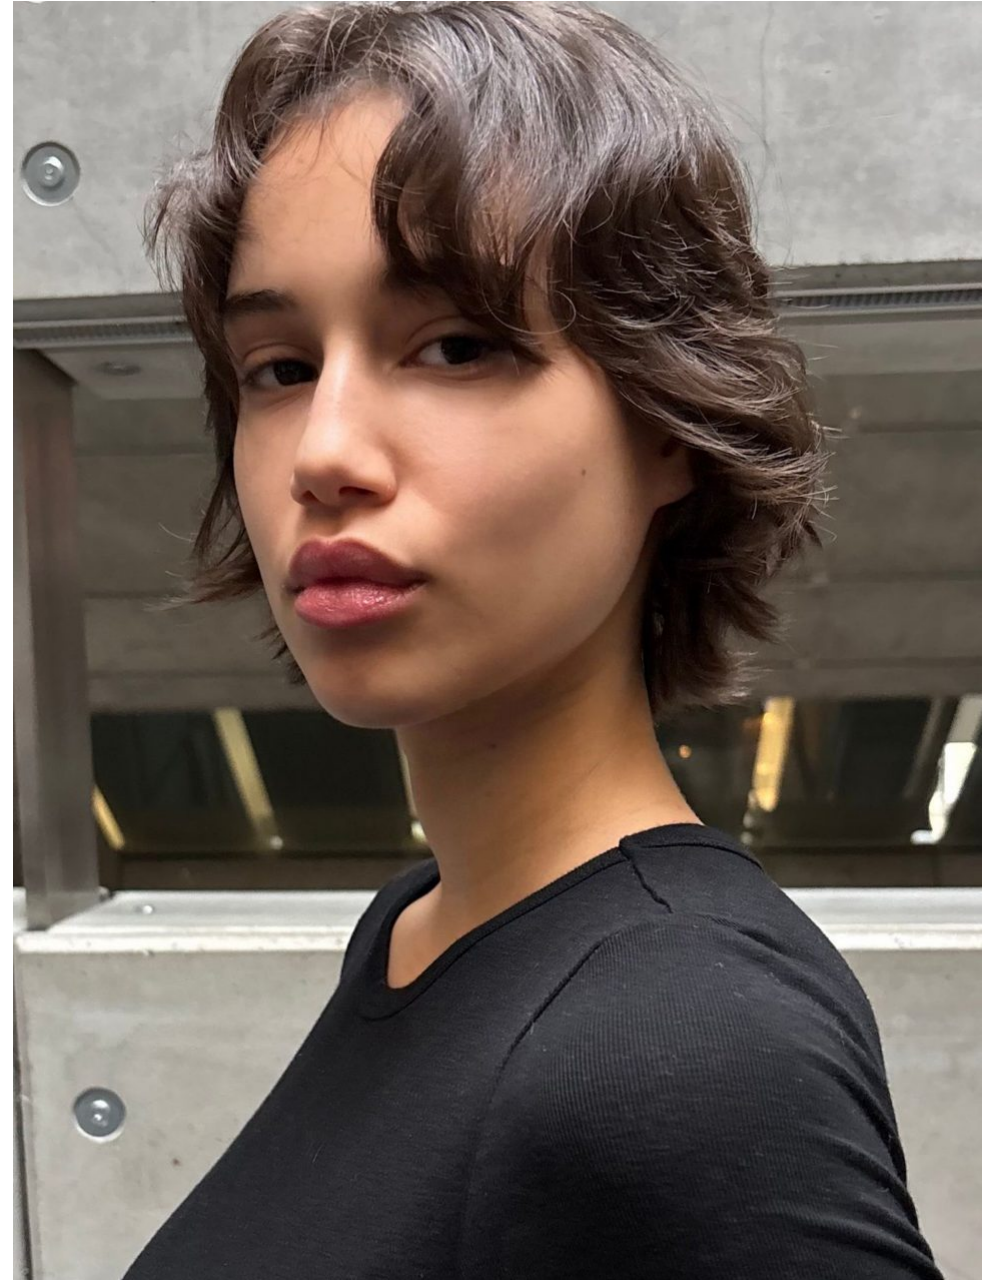

Jo Cieplinska

UK

Height 5'8 **Bust** 32 **Waist** 23 **Hips** 34
Shoes 6 **Hair** Brown **Eyes** Hazel

EU

Height 1.73 **Bust** 81 **Waist** 58 **Hips** 86
Shoes 39 **Hair** Brown **Eyes** Hazel

Jo Cieplinska