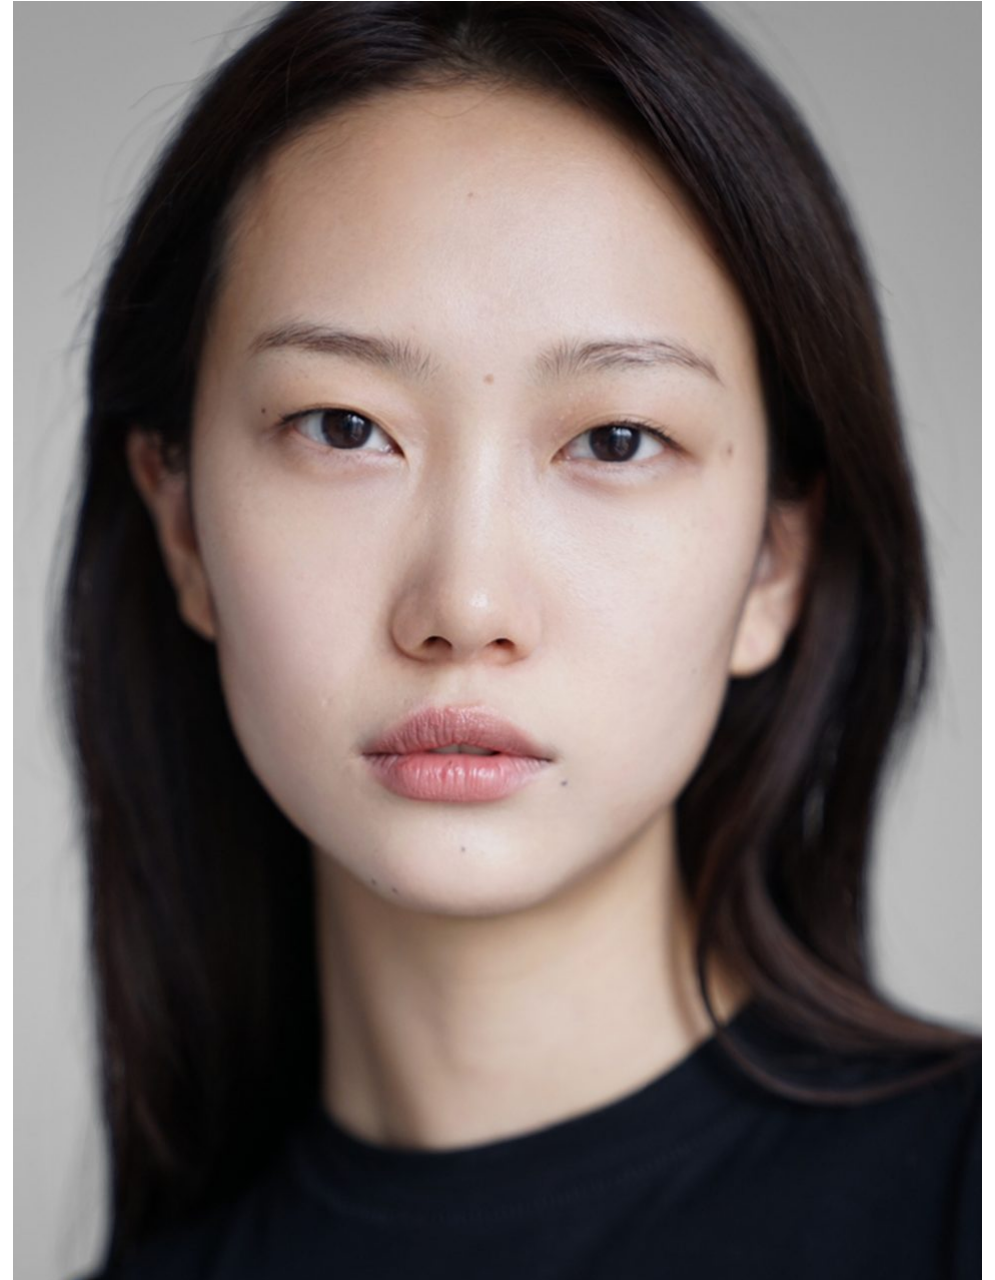

Jiaye Wu

UK

Height 5'11 **Bust** 34 **Waist** 24 **Hips** 35
Shoes 4 **Hair** Black **Eyes** Brown

EU

Height 1.80 **Bust** 86 **Waist** 61 **Hips** 89
Shoes 37 **Hair** Black **Eyes** Brown

THE HIVE

Jiaye Wu

UK

Height 5'11 **Bust** 34 **Waist** 24 **Hips** 35
Shoes 4 **Hair** Black **Eyes** Brown

EU

Height 1.80 **Bust** 86 **Waist** 61 **Hips** 89
Shoes 37 **Hair** Black **Eyes** Brown