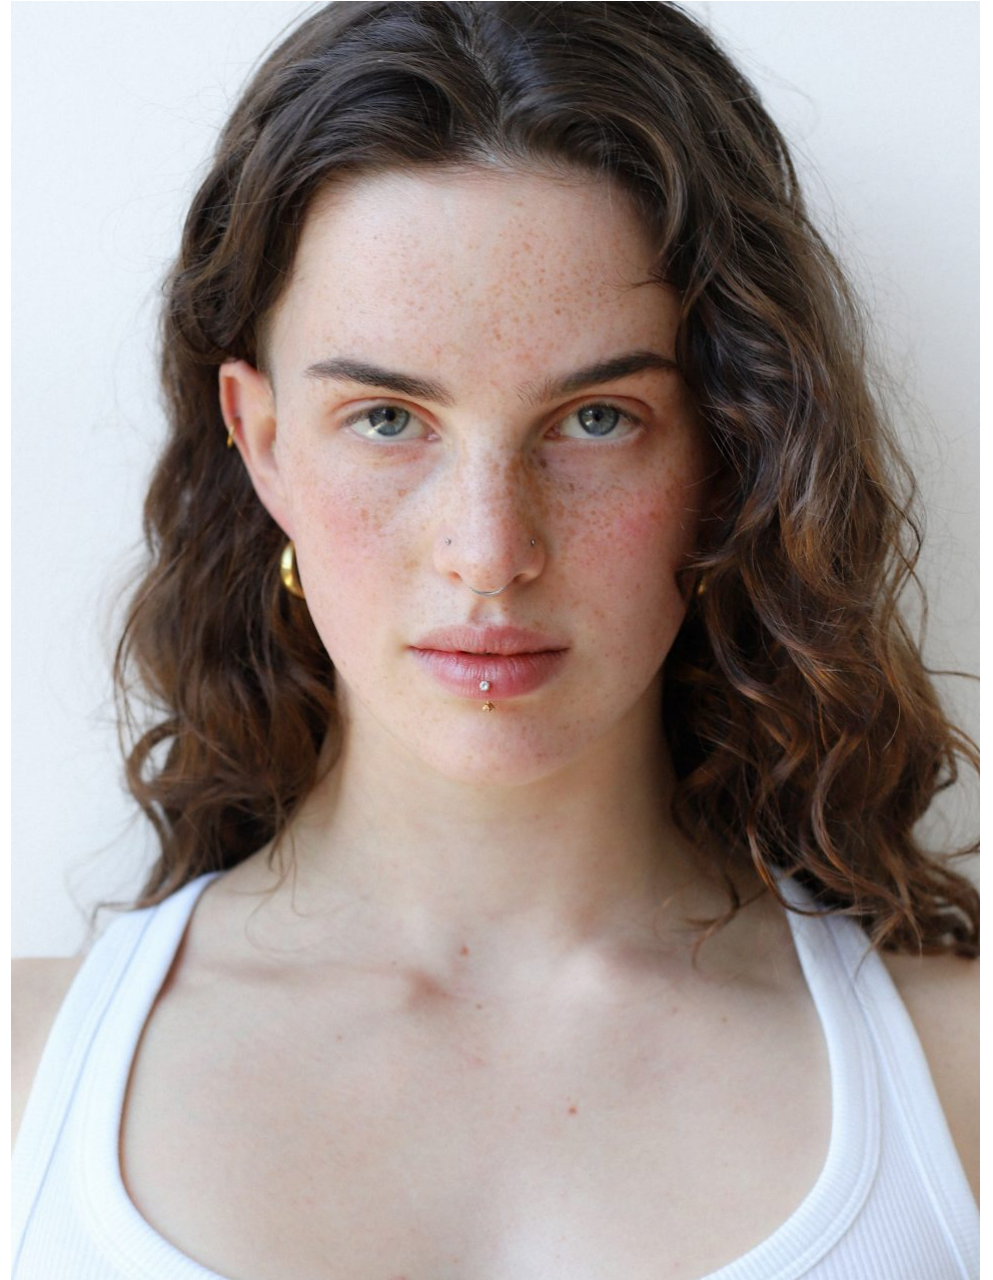

Jenna Tostevin

UK

Height 5.9 **Bust** 32 **Waist** 27 **Hips** 35
Shoes 6 **Hair** Brown **Eyes** Blue

EU

Height 175 **Bust** 81 **Waist** 69 **Hips** 90
Shoes 39 **Hair** Brown **Eyes** Blue

Jenna Tostevin

UK

Height 5.9 **Bust** 32 **Waist** 27 **Hips** 35
Shoes 6 **Hair** Brown **Eyes** Blue

EU

Height 175 **Bust** 81 **Waist** 69 **Hips** 90
Shoes 39 **Hair** Brown **Eyes** Blue