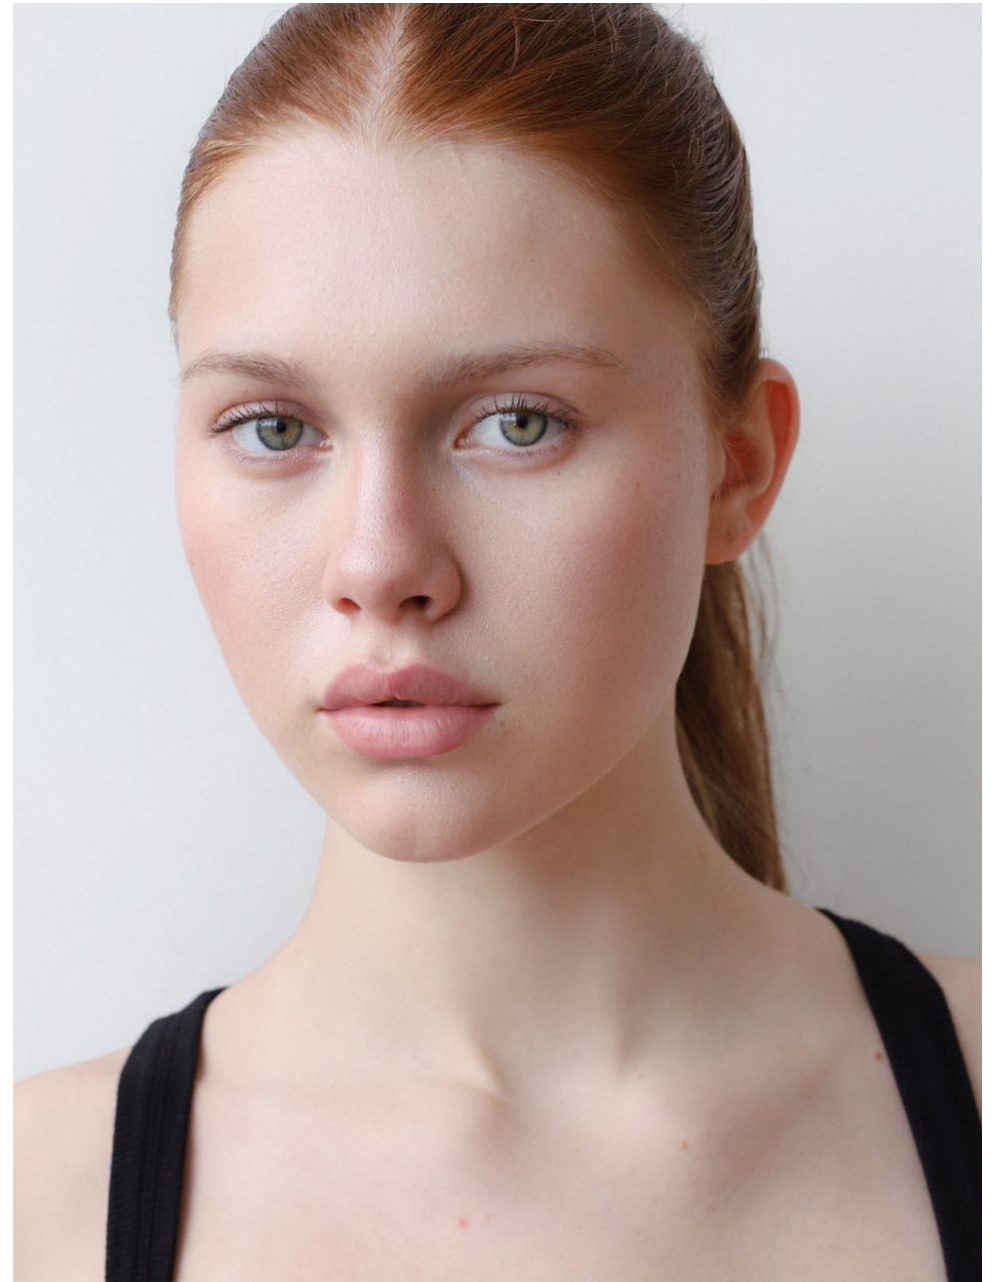

Jasmine Lacy

UK

Height 5'11 **Bust** 32 **Waist** 27 **Hips** 36
Shoes 7 **Hair** Red **Eyes** Green

EU

Height 1.80 **Bust** 83 **Waist** 69 **Hips** 92
Shoes 40 **Hair** Red **Eyes** Green

Jasmine Lacy

UK

Height 5'11 **Bust** 32 **Waist** 27 **Hips** 36
Shoes 7 **Hair** Red **Eyes** Green

EU

Height 1.80 **Bust** 83 **Waist** 69 **Hips** 92
Shoes 40 **Hair** Red **Eyes** Green