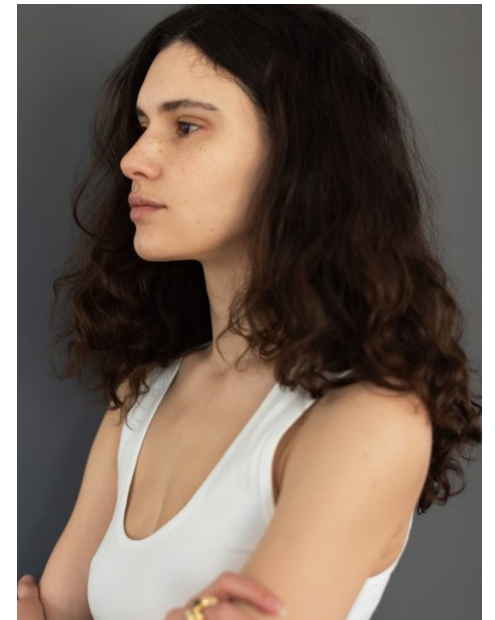

Iana Godnia

UK

Height 5'9.5 **Bust** 32 **Waist** 24 **Hips** 34
Shoes 4.5 **Hair** Brown **Eyes** Brown

EU

Height 1.76 **Bust** 81 **Waist** 61 **Hips** 86
Shoes 37.5 **Hair** Brown **Eyes** Brown

Iana Godnia

UK

Height 5'9.5 **Bust** 32 **Waist** 24 **Hips** 34
Shoes 4.5 **Hair** Brown **Eyes** Brown

EU

Height 1.76 **Bust** 81 **Waist** 61 **Hips** 86
Shoes 37.5 **Hair** Brown **Eyes** Brown

Iana Godnia

UK

Height 5'9.5 **Bust** 32 **Waist** 24 **Hips** 34
Shoes 4.5 **Hair** Brown **Eyes** Brown