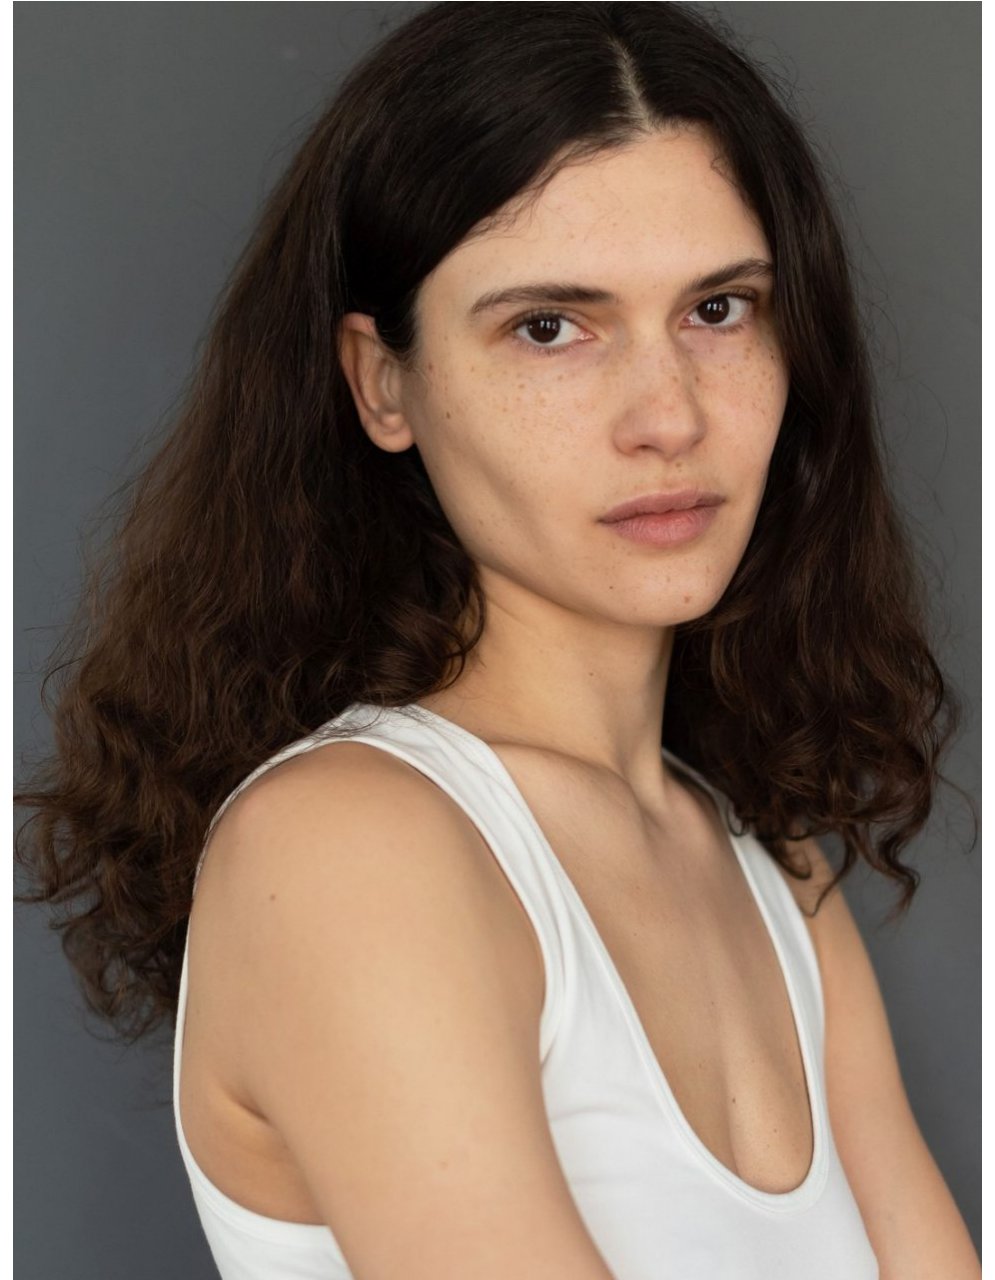

Iana Godnia

UK

Height 5'9.5 **Bust** 32 **Waist** 24 **Hips** 34
Shoes 4.5 **Hair** Brown **Eyes** Brown

EU

Height 1.76 **Bust** 81 **Waist** 61 **Hips** 86
Shoes 37.5 **Hair** Brown **Eyes** Brown

Iana Godnia

UK

Height 5'9.5 **Bust** 32 **Waist** 24 **Hips** 34
Shoes 4.5 **Hair** Brown **Eyes** Brown

EU

Height 1.76 **Bust** 81 **Waist** 61 **Hips** 86
Shoes 37.5 **Hair** Brown **Eyes** Brown

Iana Godnia

UK

Height 5'9.5 **Bust** 32 **Waist** 24 **Hips** 34
Shoes 4.5 **Hair** Brown **Eyes** Brown