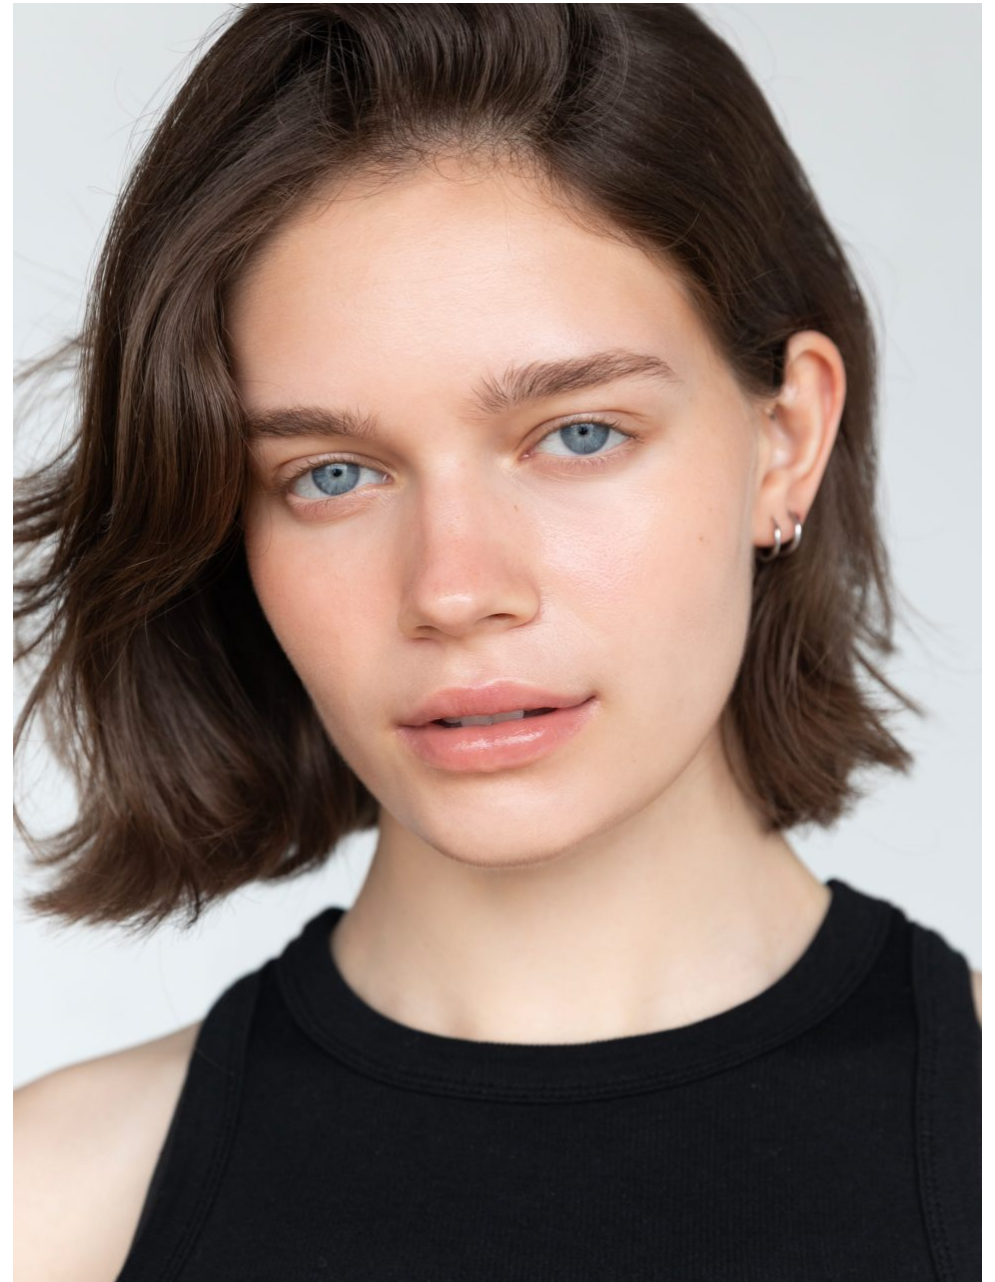

Hannah Matheny

UK

Height 5'10.5 **Bust** 37 **Waist** 29 **Hips** 42
Shoes 7 **Hair** Brown **Eyes** Blue

EU

Height 1.79 **Bust** 94.5 **Waist** 74 **Hips** 107
Shoes 40 **Hair** Brown **Eyes** Blue

Hannah Matheny

UK

Height 5'10.5 **Bust** 37 **Waist** 29 **Hips** 42
Shoes 7 **Hair** Brown **Eyes** Blue

EU

Height 1.79 **Bust** 94.5 **Waist** 74 **Hips** 107
Shoes 40 **Hair** Brown **Eyes** Blue