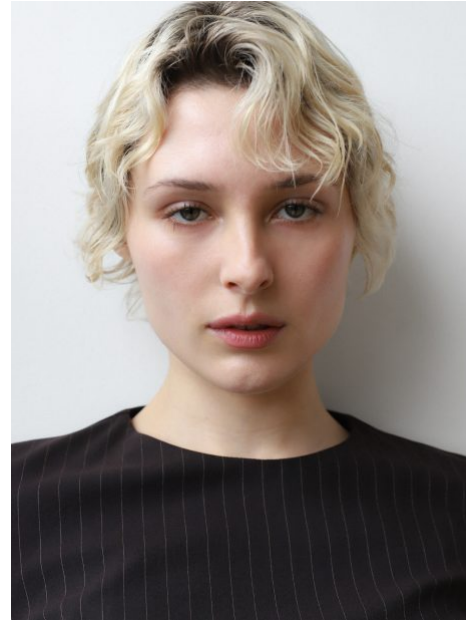

# Florence Hutchings

UK

**Height** 5'8.5 **Bust** 32 **Waist** 25 **Hips** 36  
**Shoes** 6 **Hair** Platinum Blonde **Eyes** Green

EU

**Height** 1.74 **Bust** 81 **Waist** 64 **Hips** 91  
**Shoes** 39 **Hair** Platinum Blonde **Eyes** Green