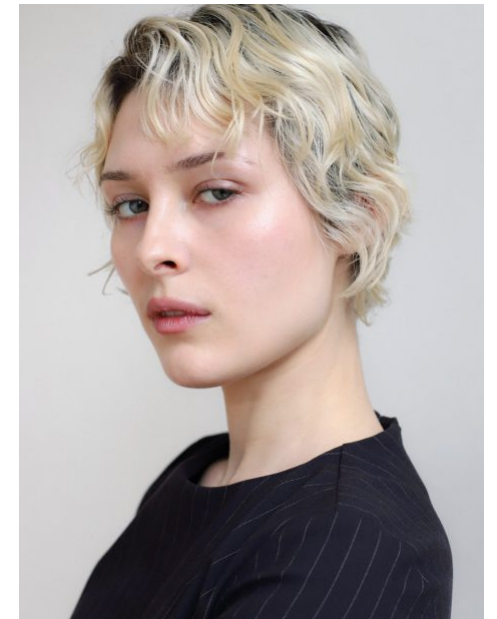

# Florence Hutchings

UK

**Height** 5'8.5 **Bust** 32 **Waist** 25 **Hips** 36  
**Shoes** 6 **Hair** Platinum Blonde **Eyes** Green

EU

**Height** 1.74 **Bust** 81 **Waist** 64 **Hips** 91  
**Shoes** 39 **Hair** Platinum Blonde **Eyes** Green