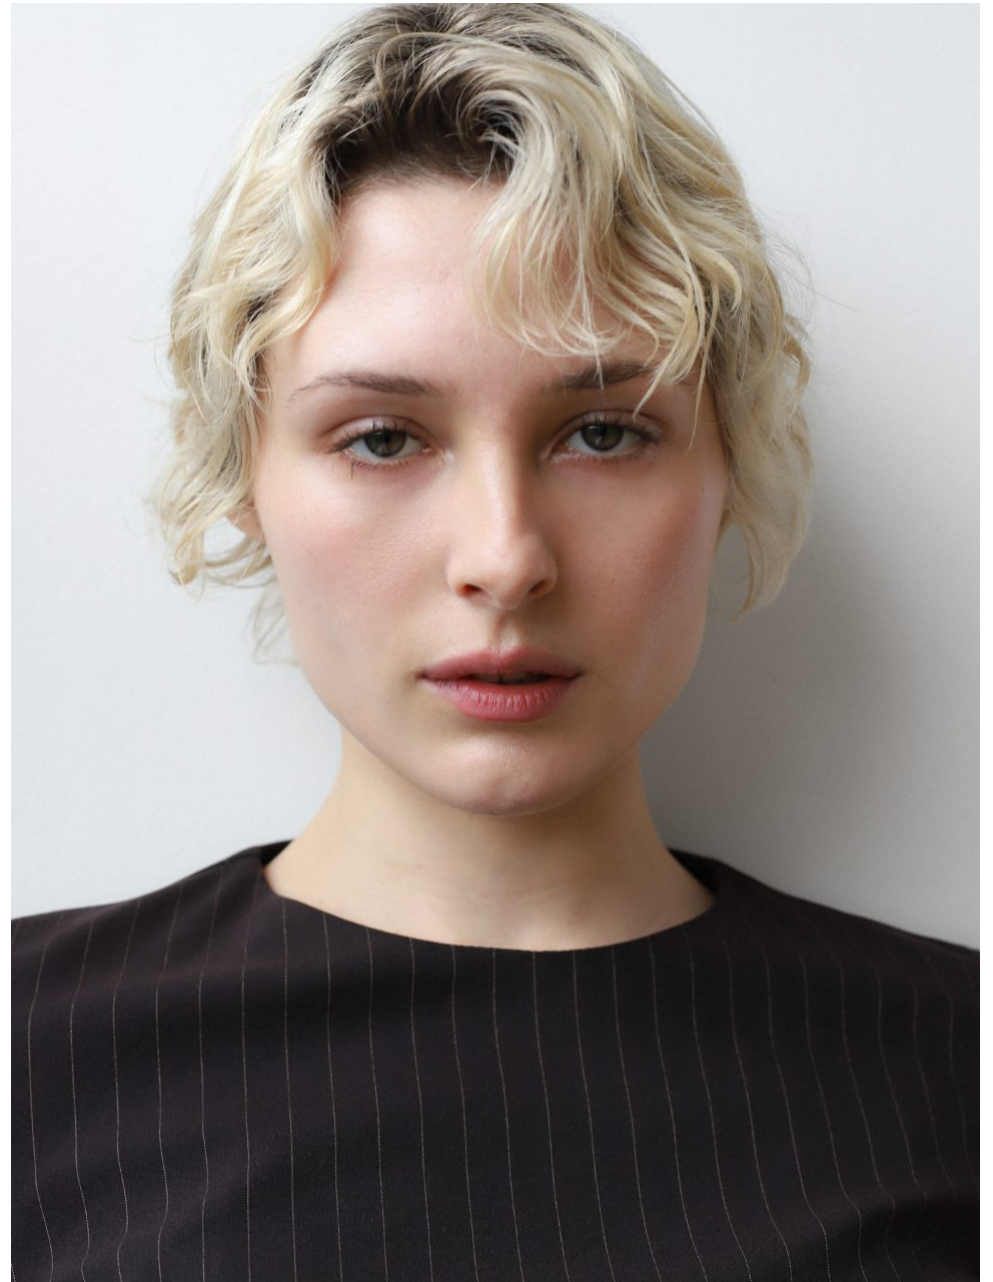

# Florence Hutchings

UK

**Height** 5'8.5 **Bust** 32 **Waist** 25 **Hips** 36  
**Shoes** 6 **Hair** Platinum Blonde **Eyes** Green

EU

**Height** 1.74 **Bust** 81 **Waist** 64 **Hips** 91  
**Shoes** 39 **Hair** Platinum Blonde **Eyes** Green