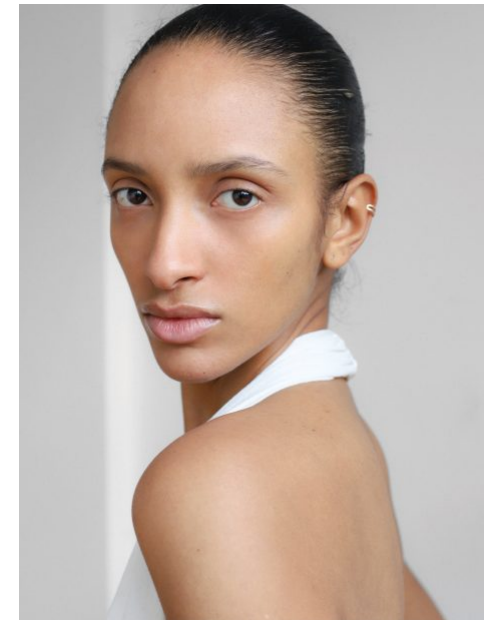

Emmanuelle Lacou

UK

Height 5'10 **Bust** 32 **Waist** 23 **Hips** 35
Shoes 8 **Hair** Brown **Eyes** Brown

EU

Height 1.78 **Bust** 81 **Waist** 59 **Hips** 89
Shoes 41 **Hair** Brown **Eyes** Brown

Emmanuelle Lacou

UK

Height 5'10 **Bust** 32 **Waist** 23 **Hips** 35
Shoes 8 **Hair** Brown **Eyes** Brown

EU

Height 1.78 **Bust** 81 **Waist** 59 **Hips** 89
Shoes 41 **Hair** Brown **Eyes** Brown

Emmanuelle Lacou

UK

Height 5'10 **Bust** 32 **Waist** 23 **Hips** 35
Shoes 8 **Hair** Brown **Eyes** Brown