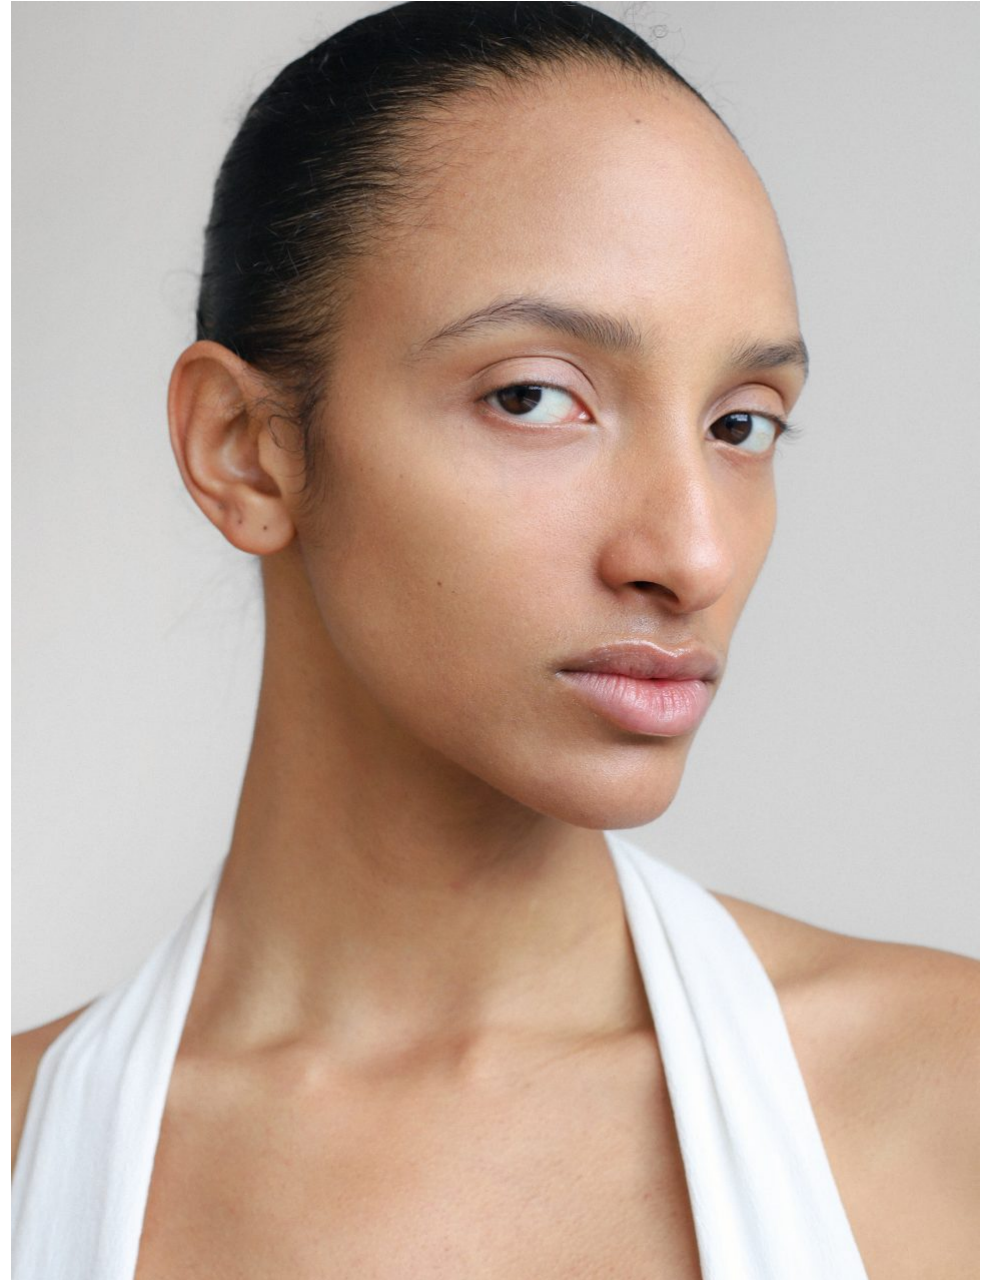

Emmanuelle Lacou

UK

Height 5'10 **Bust** 32 **Waist** 23 **Hips** 35
Shoes 8 **Hair** Brown **Eyes** Brown

EU

Height 1.78 **Bust** 81 **Waist** 59 **Hips** 89
Shoes 41 **Hair** Brown **Eyes** Brown

Emmanuelle Lacou

UK

Height 5'10 **Bust** 32 **Waist** 23 **Hips** 35
Shoes 8 **Hair** Brown **Eyes** Brown

EU

Height 1.78 **Bust** 81 **Waist** 59 **Hips** 89
Shoes 41 **Hair** Brown **Eyes** Brown

Emmanuelle Lacou

UK

Height 5'10 **Bust** 32 **Waist** 23 **Hips** 35
Shoes 8 **Hair** Brown **Eyes** Brown