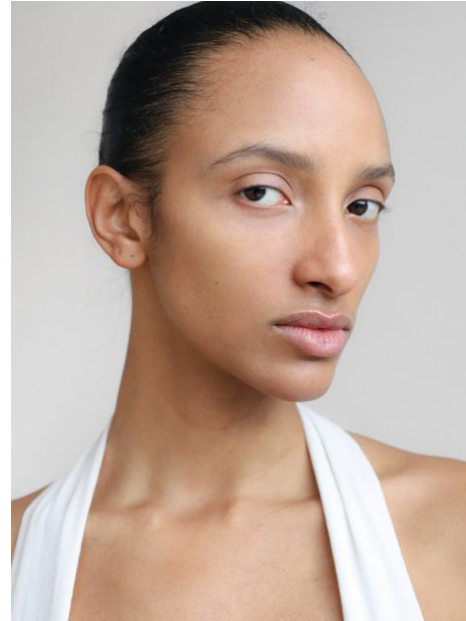

Emmanuelle Lacou

UK

Height 5'10 **Bust** 32 **Waist** 23 **Hips** 35
Shoes 8 **Hair** Brown **Eyes** Brown

EU

Height 1.78 **Bust** 81 **Waist** 59 **Hips** 89
Shoes 41 **Hair** Brown **Eyes** Brown

Emmanuelle Lacou

UK

Height 5'10 **Bust** 32 **Waist** 23 **Hips** 35
Shoes 8 **Hair** Brown **Eyes** Brown

EU

Height 1.78 **Bust** 81 **Waist** 59 **Hips** 89
Shoes 41 **Hair** Brown **Eyes** Brown

Emmanuelle Lacou

UK

Height 5'10 **Bust** 32 **Waist** 23 **Hips** 35
Shoes 8 **Hair** Brown **Eyes** Brown