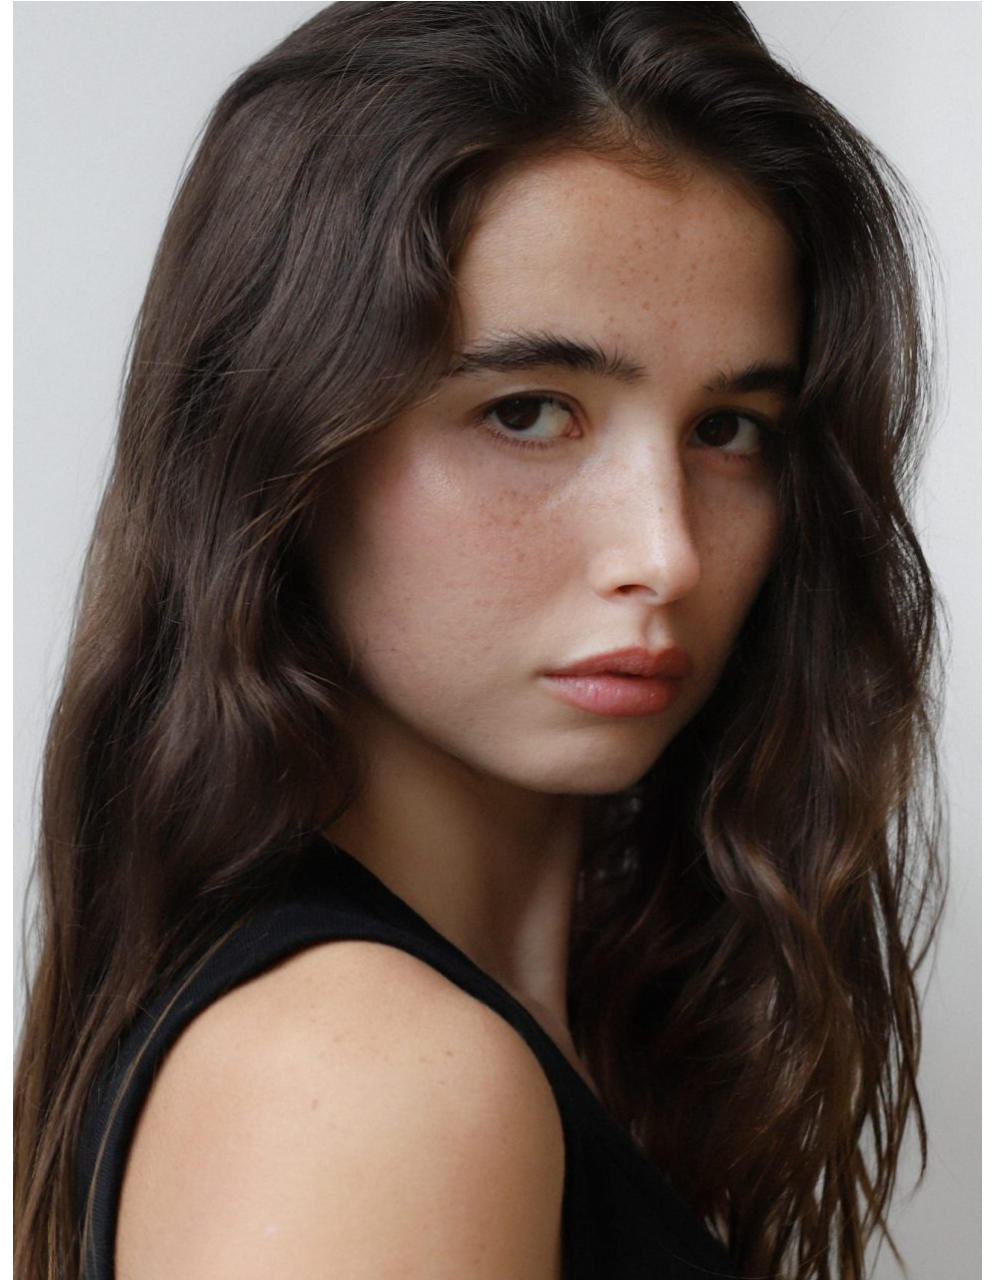

Emilia Merkell

UK

Height 5'5 **Bust** 30 **Waist** 24 **Hips** 35
Shoes 5 **Hair** Brown **Eyes** Brown

EU

Height 1.65 **Bust** 76 **Waist** 61 **Hips** 89
Shoes 38 **Hair** Brown **Eyes** Brown

Emilia Merkell

UK

Height 5'5 **Bust** 30 **Waist** 24 **Hips** 35
Shoes 5 **Hair** Brown **Eyes** Brown

EU

Height 1.65 **Bust** 76 **Waist** 61 **Hips** 89
Shoes 38 **Hair** Brown **Eyes** Brown