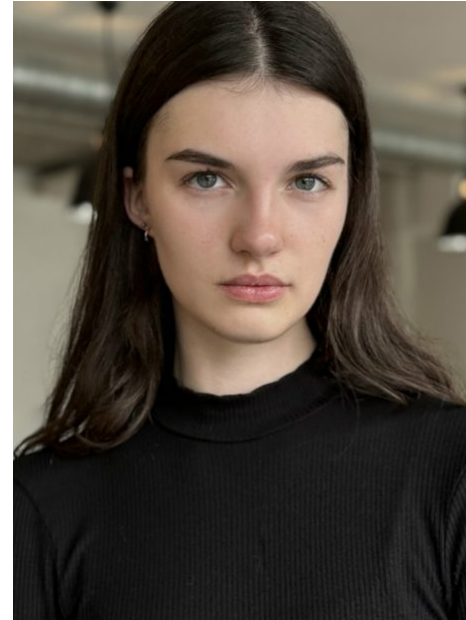

Eloise Longa

UK

Height 5'11 **Bust** 32 **Waist** 25 **Hips** 35
Shoes 7.5 **Hair** Dark Brown **Eyes** Blue

EU

Height 1.80 **Bust** 81 **Waist** 64 **Hips** 89.5
Shoes 40.5 **Hair** Dark Brown **Eyes** Blue