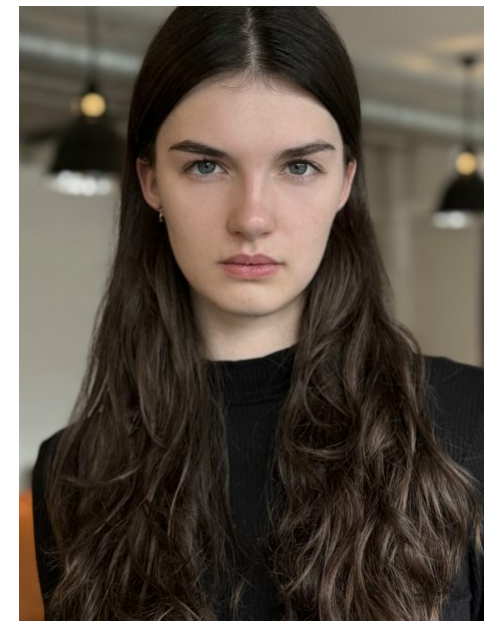

Eloise Longa

UK

Height 5'11 **Bust** 32 **Waist** 25 **Hips** 35
Shoes 7.5 **Hair** Dark Brown **Eyes** Blue

EU

Height 1.80 **Bust** 81 **Waist** 64 **Hips** 89.5
Shoes 40.5 **Hair** Dark Brown **Eyes** Blue