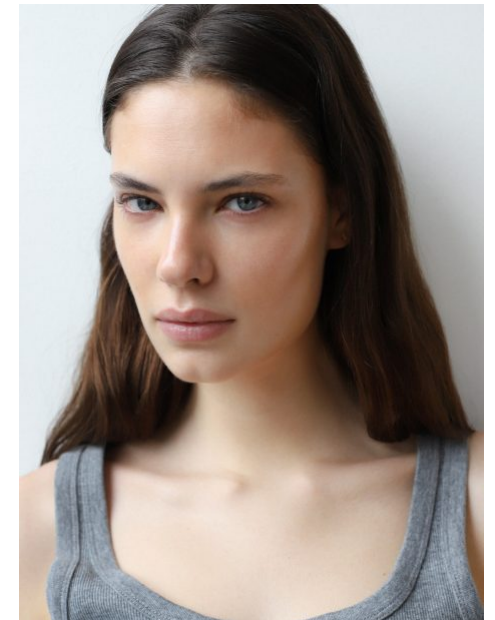

Ella Burgering

UK

Height 5'10.5 **Bust** 30 **Waist** 23 **Hips** 34
Shoes 6 **Hair** Light Brown **Eyes** Blue

EU

Height 1.79 **Bust** 77 **Waist** 58 **Hips** 87
Shoes 39 **Hair** Light Brown **Eyes** Blue