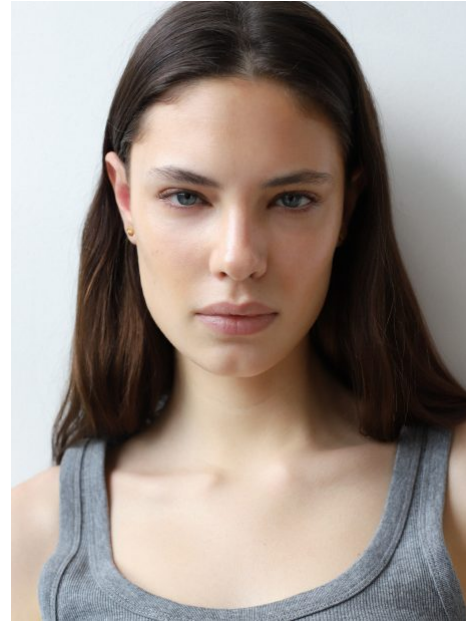

Ella Burgering

UK

Height 5'10.5 **Bust** 30 **Waist** 23 **Hips** 34
Shoes 6 **Hair** Light Brown **Eyes** Blue

EU

Height 1.79 **Bust** 77 **Waist** 58 **Hips** 87
Shoes 39 **Hair** Light Brown **Eyes** Blue