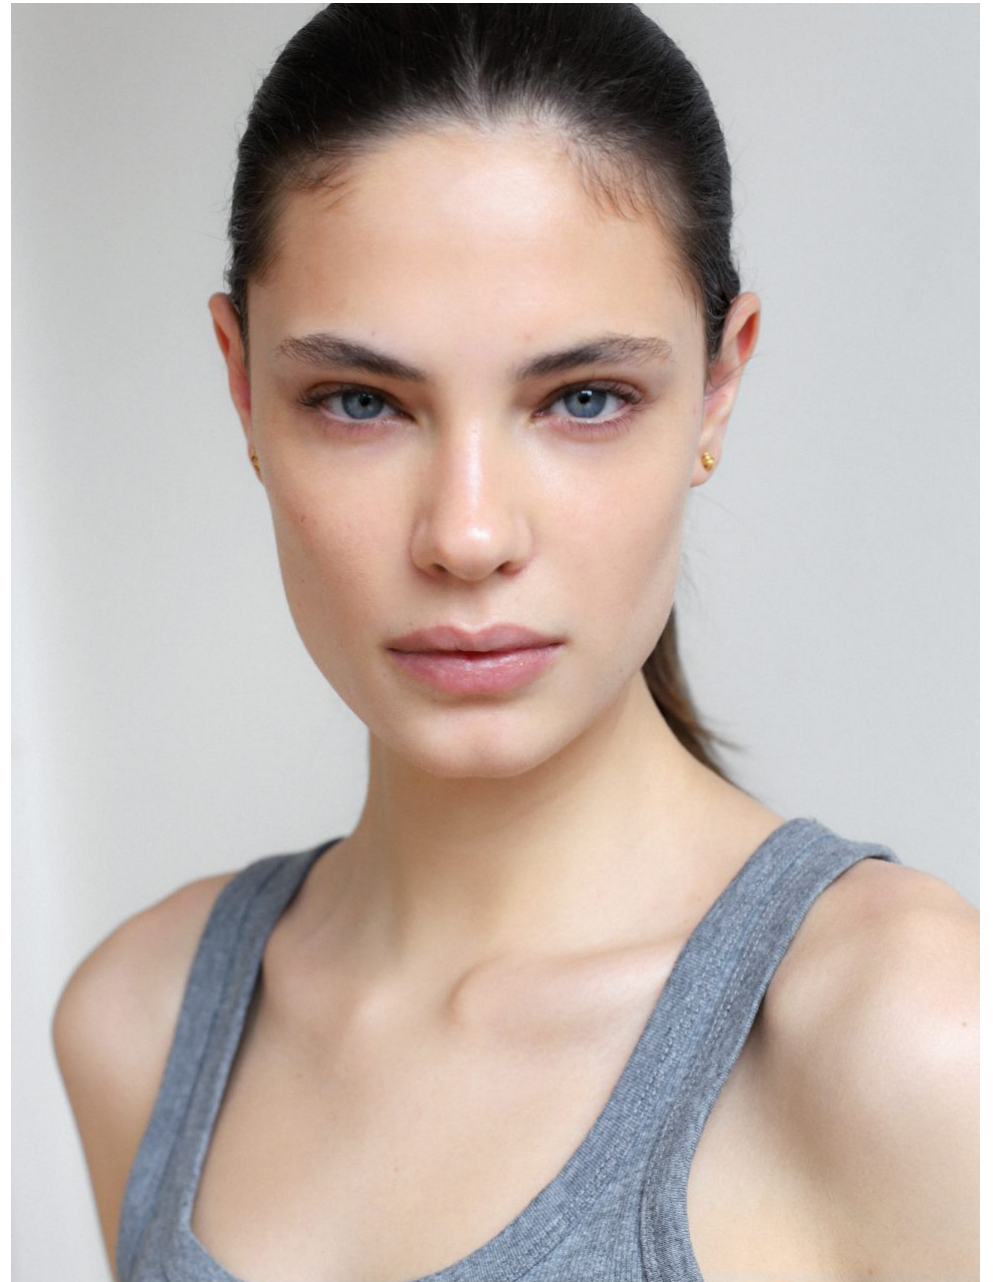

Ella Burgering

UK

Height 5'10.5 **Bust** 30 **Waist** 23 **Hips** 34
Shoes 6 **Hair** Light Brown **Eyes** Blue

EU

Height 1.79 **Bust** 77 **Waist** 58 **Hips** 87
Shoes 39 **Hair** Light Brown **Eyes** Blue