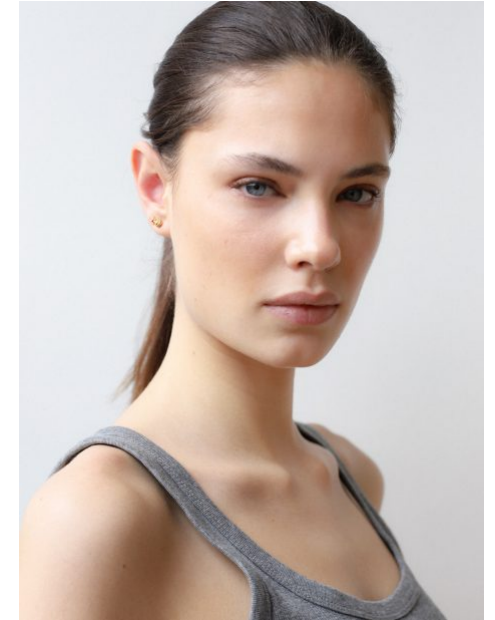

Ella Burgering

UK

Height 5'10.5 **Bust** 30 **Waist** 23 **Hips** 34
Shoes 6 **Hair** Light Brown **Eyes** Blue

EU

Height 1.79 **Bust** 77 **Waist** 58 **Hips** 87
Shoes 39 **Hair** Light Brown **Eyes** Blue